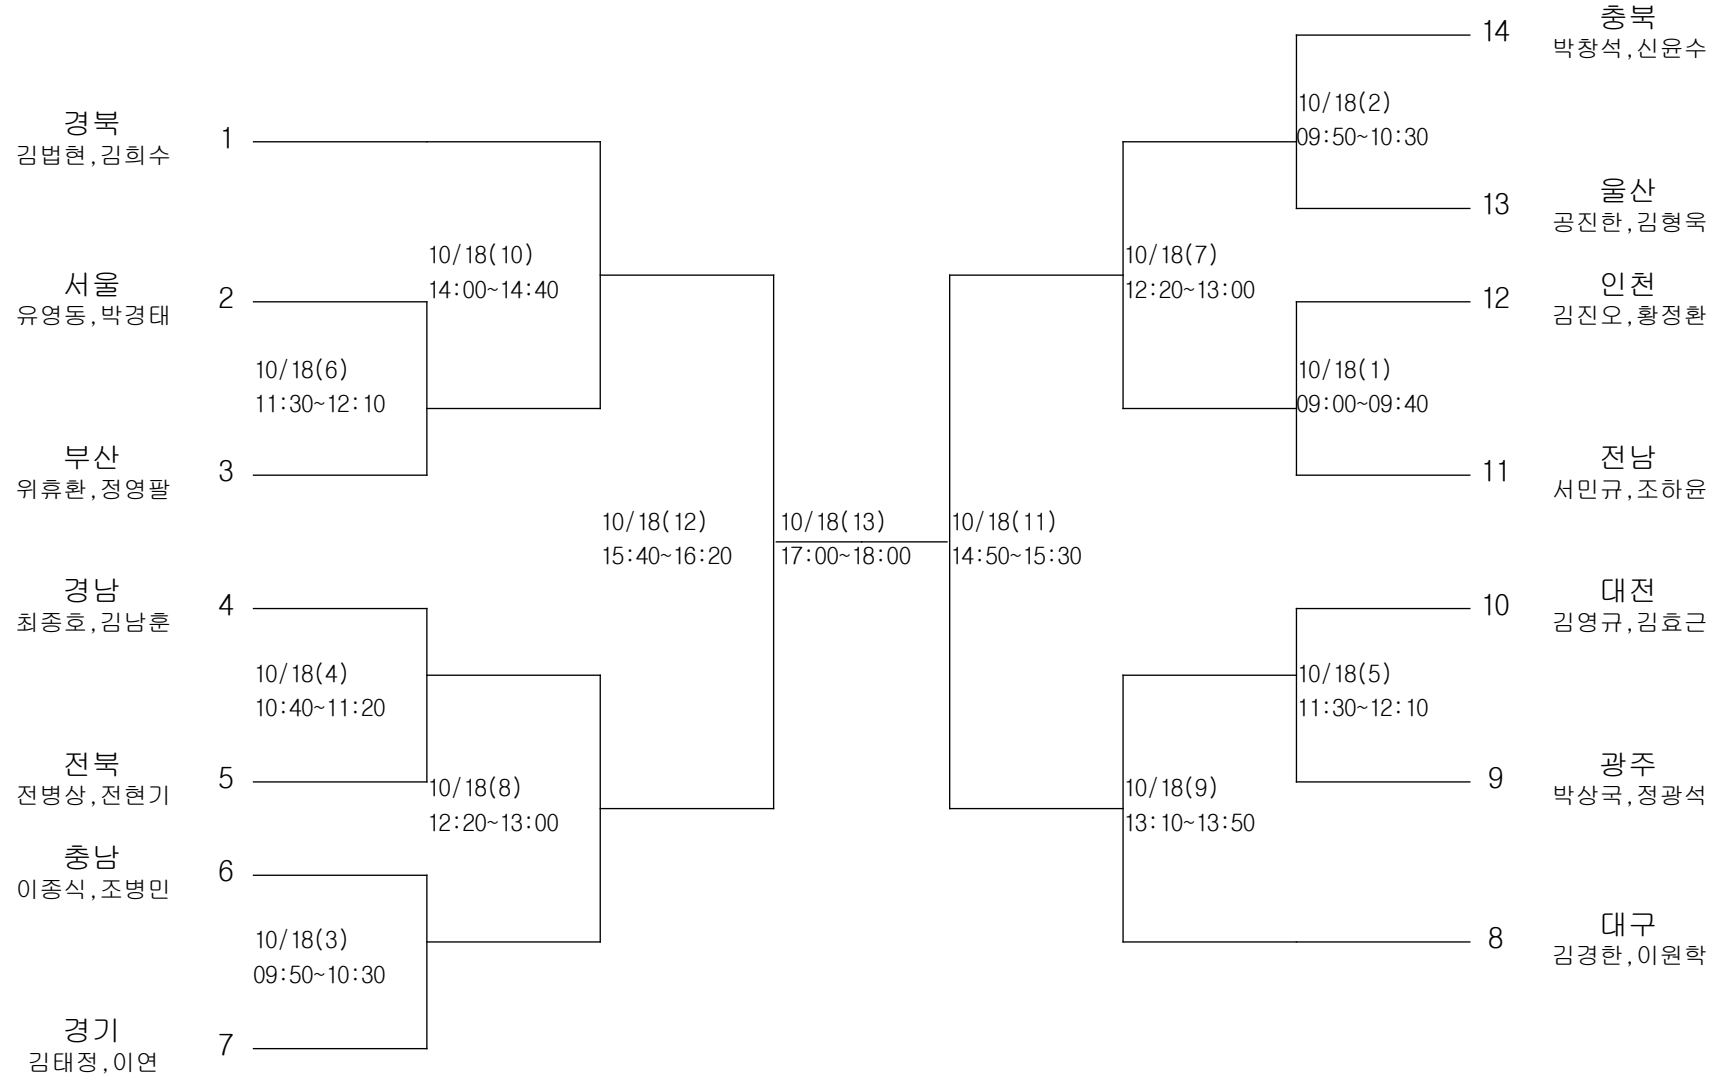

정구-남자고등부-단체전

경기장 : 문경시민정구장

정구-남자고등부-개인복식

경기장 : 문경시민정구장

정구-남자대학부-단체전

경기장 : 문경시민정구장

정구-남자대학부-개인복식

경기장 : 문경시민정구장

정구-남자일반부-단체전

경기장 : 문경시민정구장

정구-남자일반부-개인복식

경기장 : 문경시민정구장

정구-여자고등부-단체전

경기장 : 문경시민정구장

정구-여자고등부-개인복식

경기장 : 문경시민정구장

정구-여자일반부-단체전

경기장 : 문경시민정구장

정구-여자일반부-개인복식

경기장 : 문경시민정구장