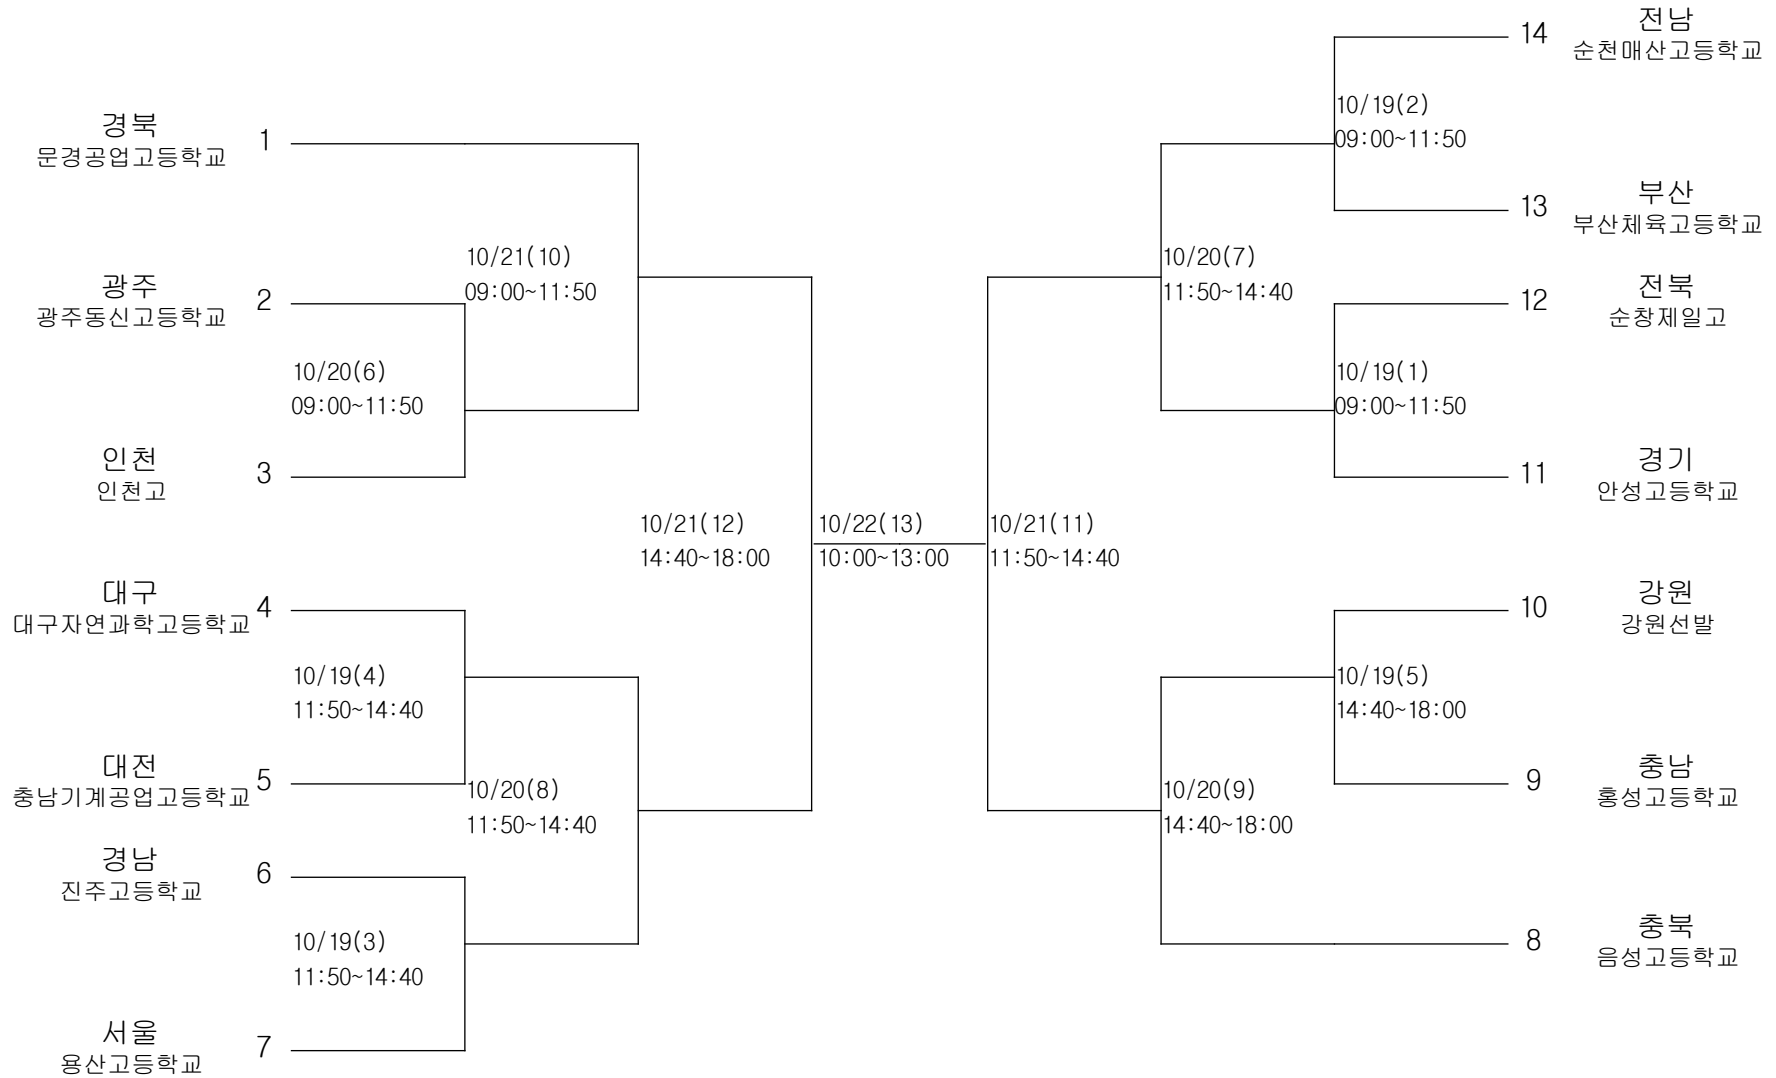

정구-남자고등부-단체전

경기장 : 문경시민정구장

정구-남자고등부-개인복식

경기장 : 문경시민정구장

정구-남자대학부-단체전

경기장 : 문경시민정구장

정구-남자대학부-개인복식

경기장 : 문경시민정구장

정구-남자일반부-단체전

경기장 : 문경시민정구장

정구-남자일반부-개인복식

경기장 : 문경시민정구장

정구-여자고등부-단체전

경기장 : 문경시민정구장

정구-여자고등부-개인복식

경기장 : 문경시민정구장

정구-여자일반부-단체전

경기장 : 문경시민정구장

정구-여자일반부-개인복식

경기장 : 문경시민정구장