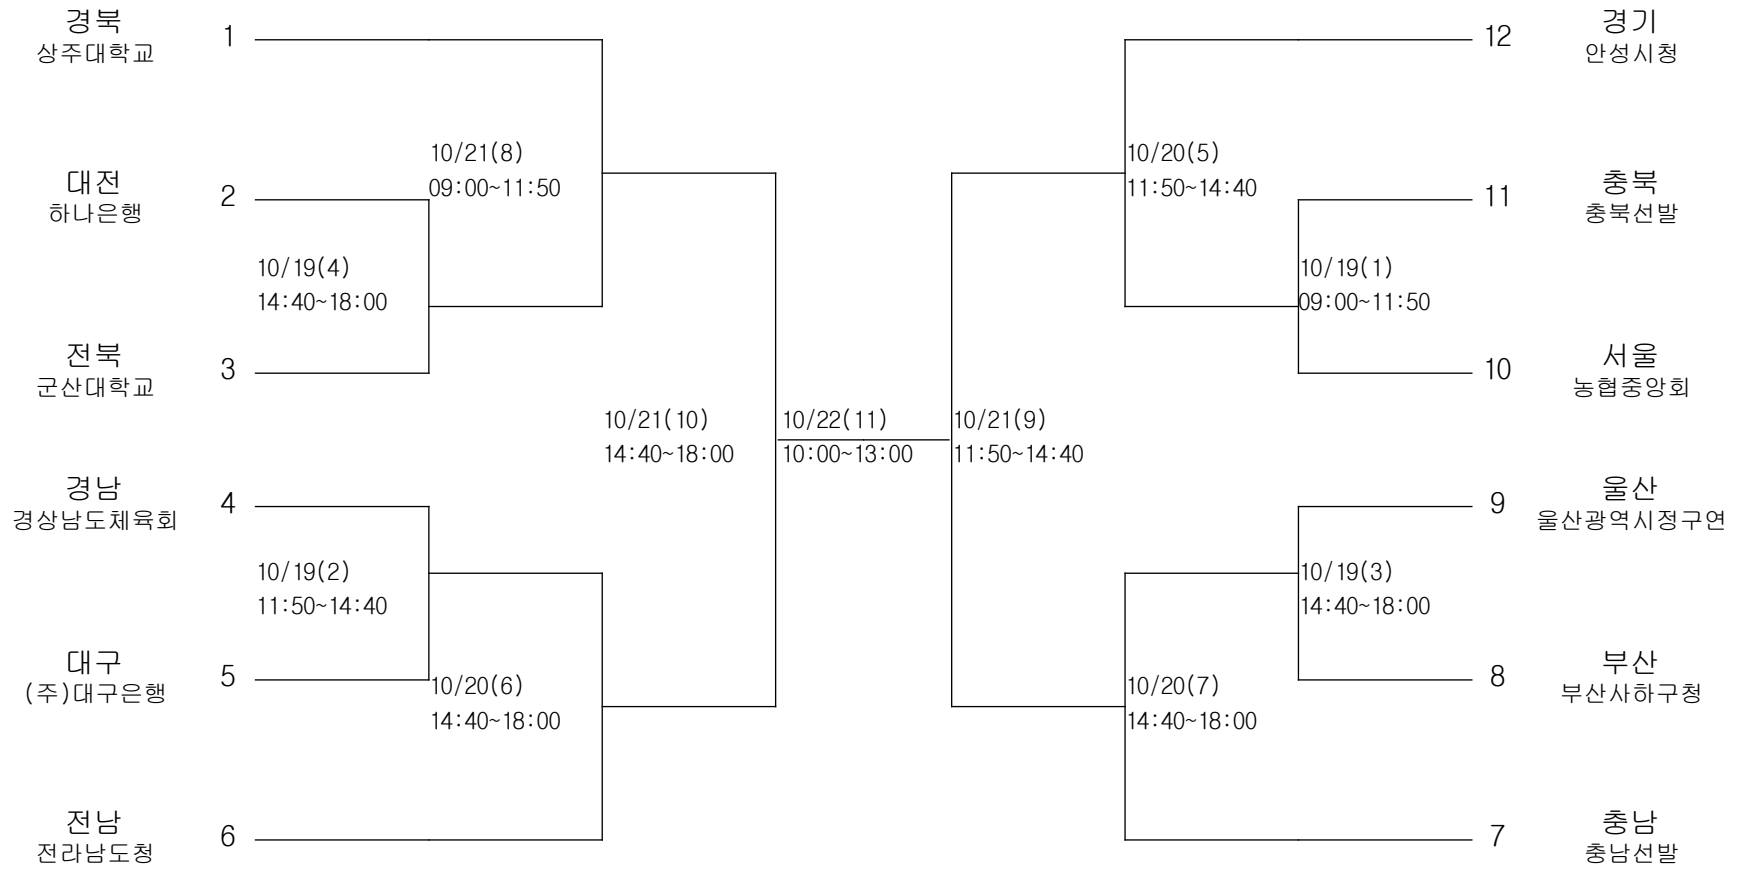

정구-남자고등부-단체전

경기장 : 문경시민정구장

정구-남자고등부-개인복식

경기장 : 문경시민정구장

정구-남자대학부-단체전

경기장 : 문경시민정구장

정구-남자대학부-개인복식

경기장 : 문경시민정구장

정구-남자일반부-단체전

경기장 : 문경시민정구장

정구-남자일반부-개인복식

경기장 : 문경시민정구장

정구-여자고등부-단체전

경기장 : 문경시민정구장

정구-여자고등부-개인복식

경기장 : 문경시민정구장

정구-여자일반부-단체전

경기장 : 문경시민정구장

정구-여자일반부-개인복식

경기장 : 문경시민정구장