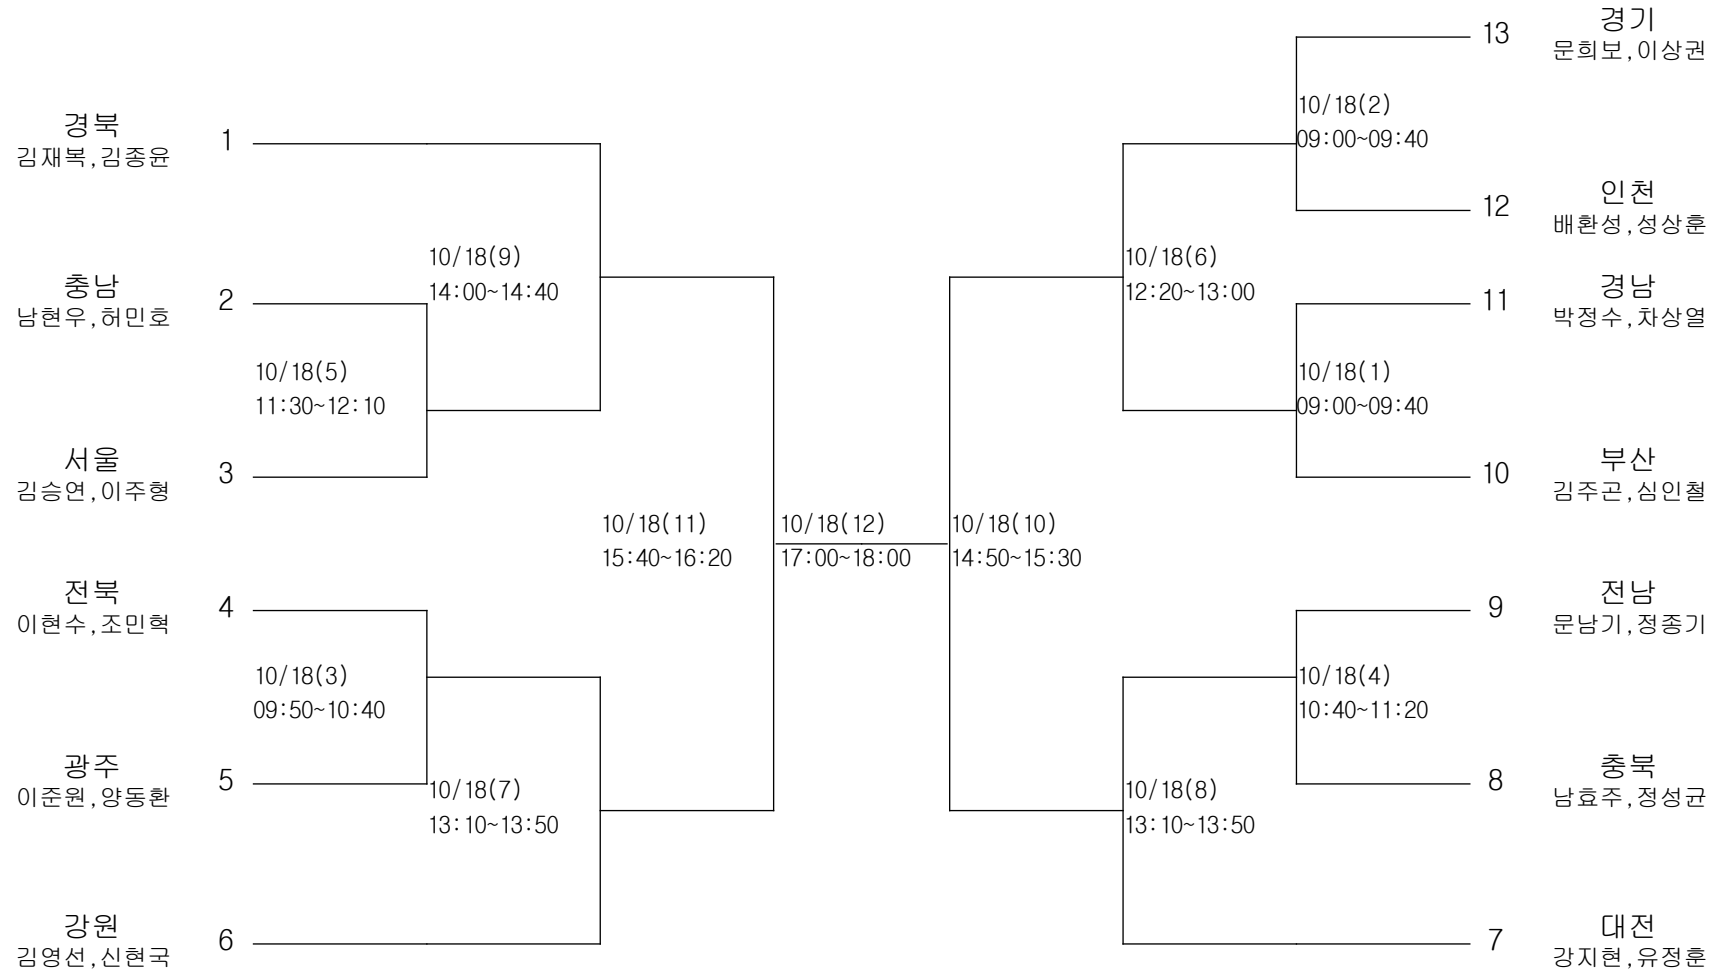

정구-남자고등부-단체전

경기장 : 문경시민정구장

정구-남자고등부-개인복식

경기장 : 문경시민정구장

정구-남자대학부-단체전

경기장 : 문경시민정구장

정구-남자대학부-개인복식

경기장 : 문경시민정구장

정구-남자일반부-단체전

경기장 : 문경시민정구장

정구-남자일반부-개인복식

경기장 : 문경시민정구장

정구-여자고등부-단체전

경기장 : 문경시민정구장

정구-여자고등부-개인복식

경기장 : 문경시민정구장

정구-여자일반부-단체전

경기장 : 문경시민정구장

정구-여자일반부-개인복식

경기장 : 문경시민정구장