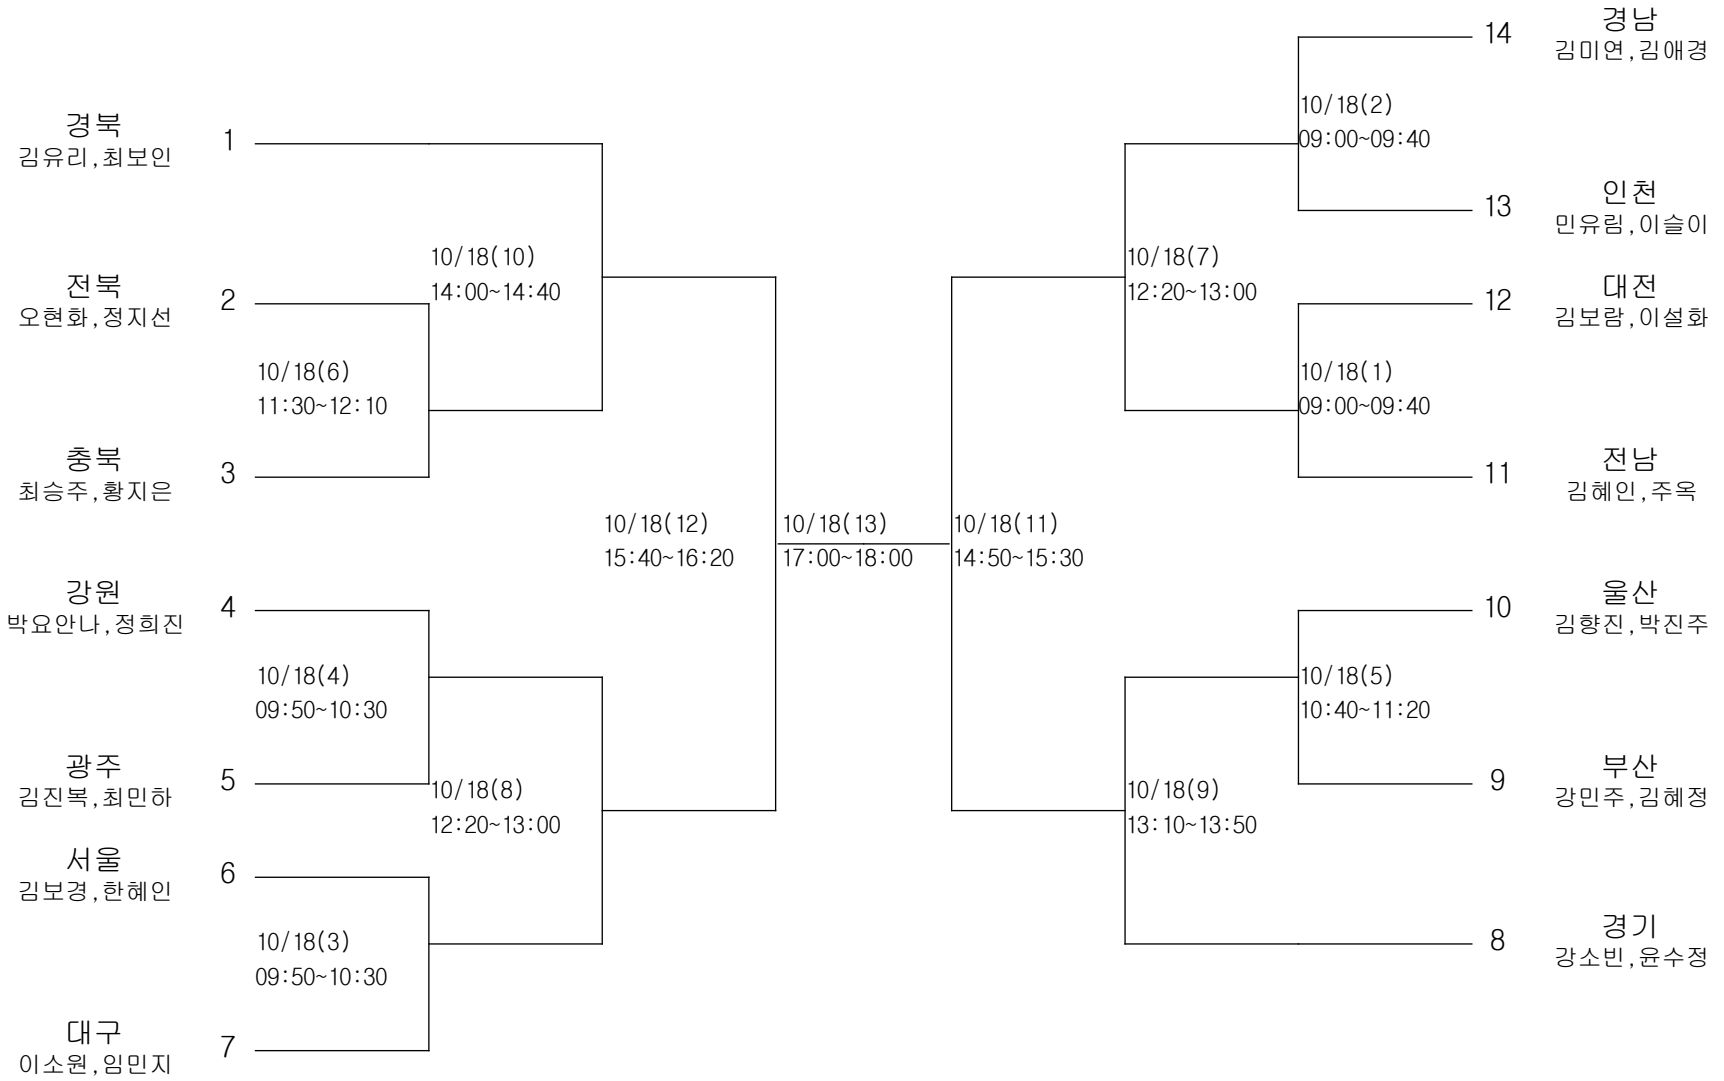

정구-남자고등부-단체전

경기장 : 문경시민정구장

정구-남자고등부-개인복식

경기장 : 문경시민정구장

정구-남자대학부-단체전

경기장 : 문경시민정구장

정구-남자대학부-개인복식

경기장 : 문경시민정구장

정구-남자일반부-단체전

경기장 : 문경시민정구장

정구-남자일반부-개인복식

경기장 : 문경시민정구장

정구-여자고등부-단체전

경기장 : 문경시민정구장

정구-여자고등부-개인복식

경기장 : 문경시민정구장

정구-여자일반부-단체전

경기장 : 문경시민정구장

정구-여자일반부-개인복식

경기장 : 문경시민정구장