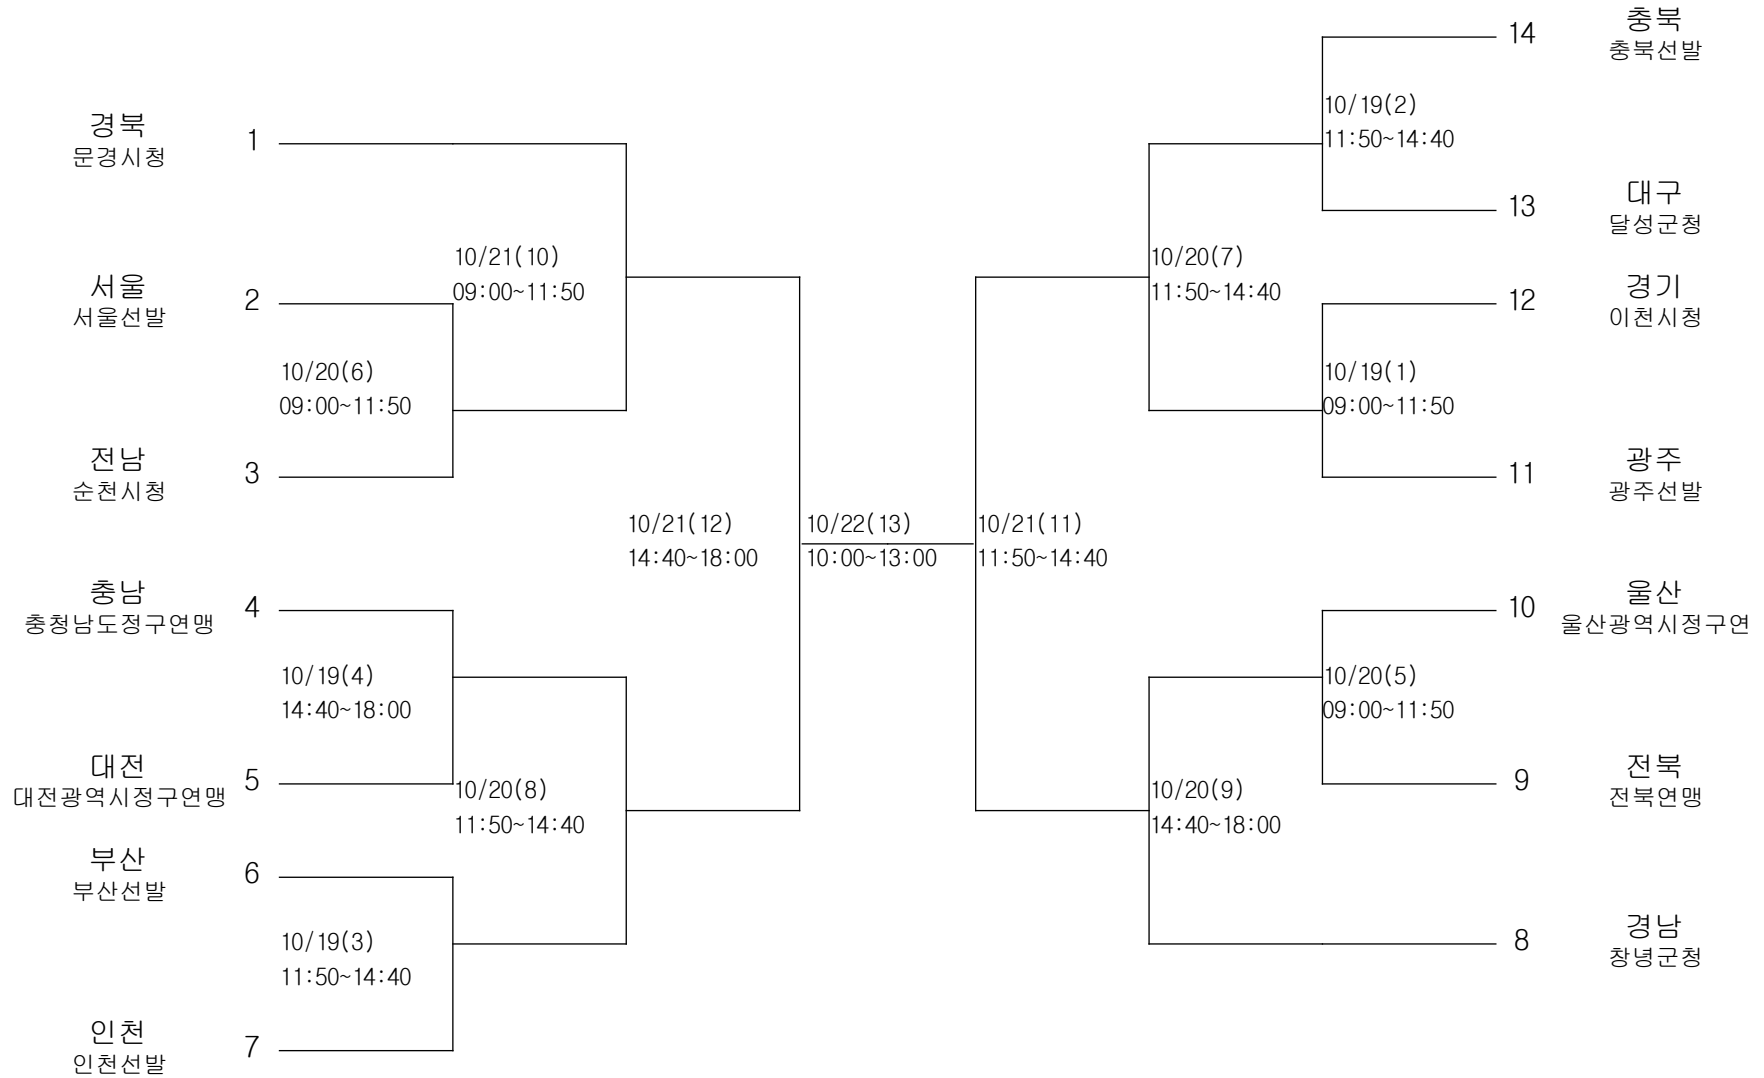

정구-남자고등부-단체전

경기장 : 문경시민정구장

정구-남자고등부-개인복식

경기장 : 문경시민정구장

정구-남자대학부-단체전

경기장 : 문경시민정구장

정구-남자대학부-개인복식

경기장 : 문경시민정구장

정구-남자일반부-단체전

경기장 : 문경시민정구장

정구-남자일반부-개인복식

경기장 : 문경시민정구장

정구-여자고등부-단체전

경기장 : 문경시민정구장

정구-여자고등부-개인복식

경기장 : 문경시민정구장

정구-여자일반부-단체전

경기장 : 문경시민정구장

정구-여자일반부-개인복식

경기장 : 문경시민정구장