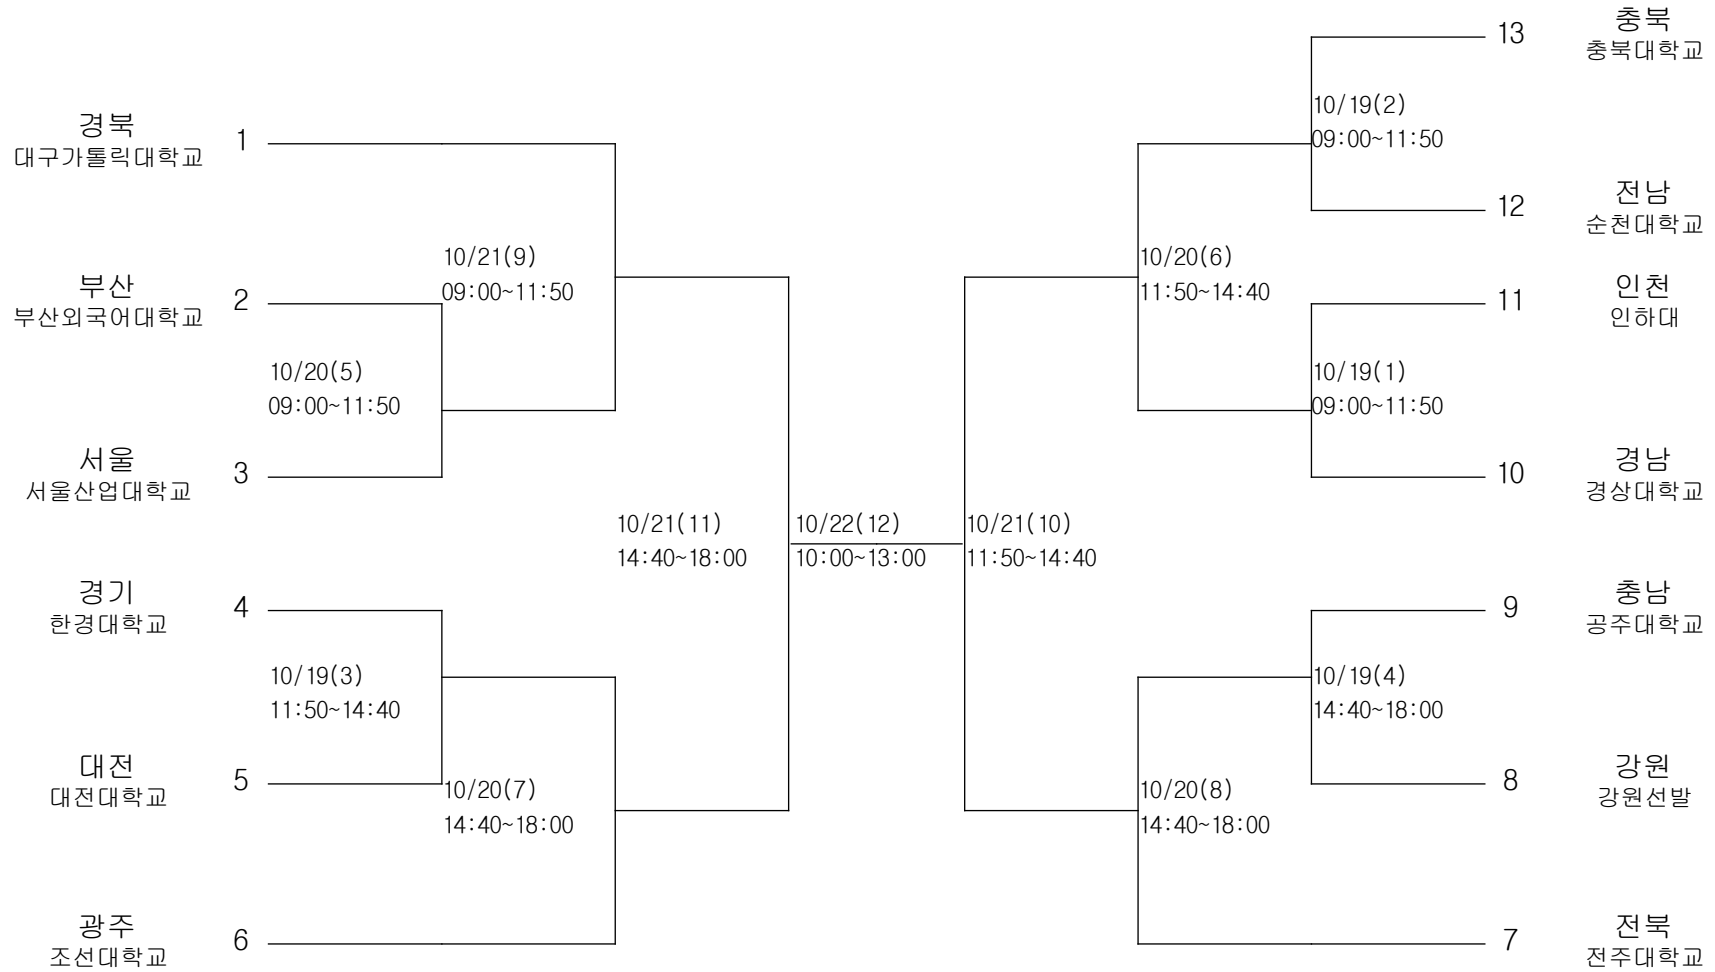

정구-남자고등부-단체전

경기장 : 문경시민정구장

정구-남자고등부-개인복식

경기장 : 문경시민정구장

정구-남자대학부-단체전

경기장 : 문경시민정구장

정구-남자대학부-개인복식

경기장 : 문경시민정구장

정구-남자일반부-단체전

경기장 : 문경시민정구장

정구-남자일반부-개인복식

경기장 : 문경시민정구장

정구-여자고등부-단체전

경기장 : 문경시민정구장

정구-여자고등부-개인복식

경기장 : 문경시민정구장

정구-여자일반부-단체전

경기장 : 문경시민정구장

정구-여자일반부-개인복식

경기장 : 문경시민정구장