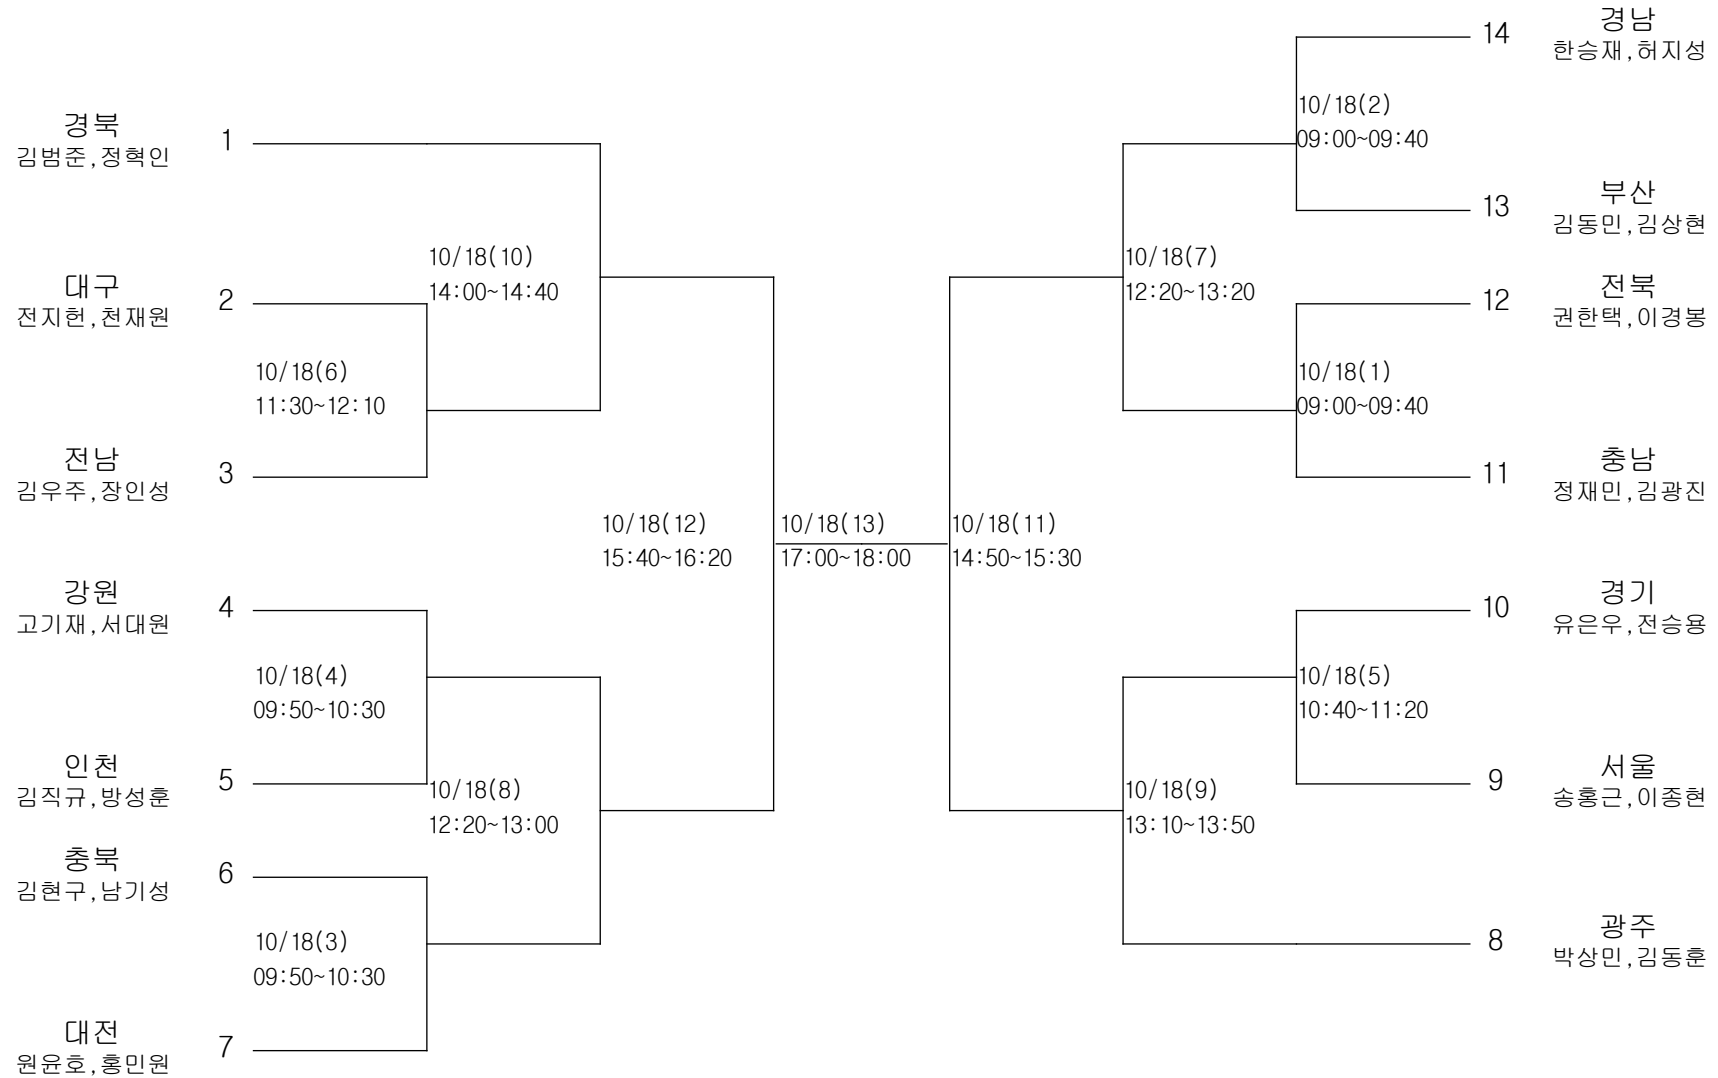

정구-남자고등부-단체전

경기장 : 문경시민정구장

정구-남자고등부-개인복식

경기장 : 문경시민정구장

정구-남자대학부-단체전

경기장 : 문경시민정구장

정구-남자대학부-개인복식

경기장 : 문경시민정구장

정구-남자일반부-단체전

경기장 : 문경시민정구장

정구-남자일반부-개인복식

경기장 : 문경시민정구장

정구-여자고등부-단체전

경기장 : 문경시민정구장

정구-여자고등부-개인복식

경기장 : 문경시민정구장

정구-여자일반부-단체전

경기장 : 문경시민정구장

정구-여자일반부-개인복식

경기장 : 문경시민정구장