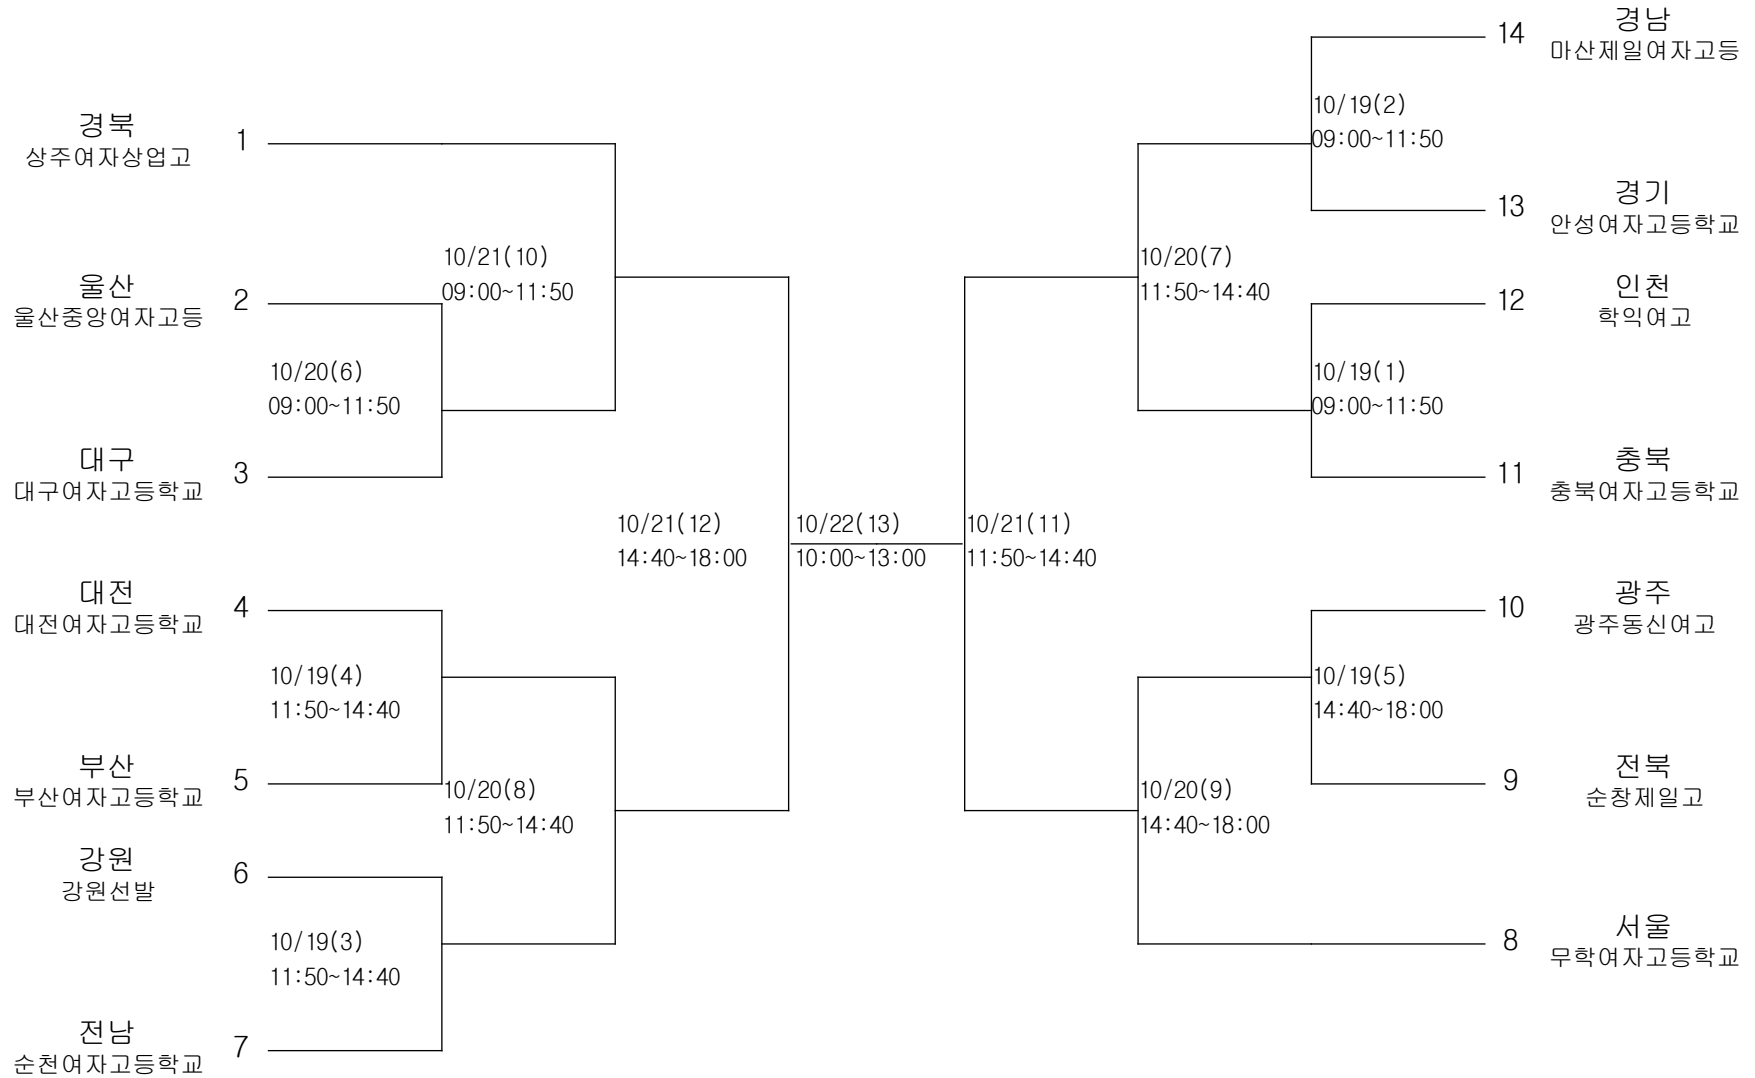

정구-남자고등부-단체전

경기장 : 문경시민정구장

정구-남자고등부-개인복식

경기장 : 문경시민정구장

정구-남자대학부-단체전

경기장 : 문경시민정구장

정구-남자대학부-개인복식

경기장 : 문경시민정구장

정구-남자일반부-단체전

경기장 : 문경시민정구장

정구-남자일반부-개인복식

경기장 : 문경시민정구장

정구-여자고등부-단체전

경기장 : 문경시민정구장

정구-여자고등부-개인복식

경기장 : 문경시민정구장

정구-여자일반부-단체전

경기장 : 문경시민정구장

정구-여자일반부-개인복식

경기장 : 문경시민정구장