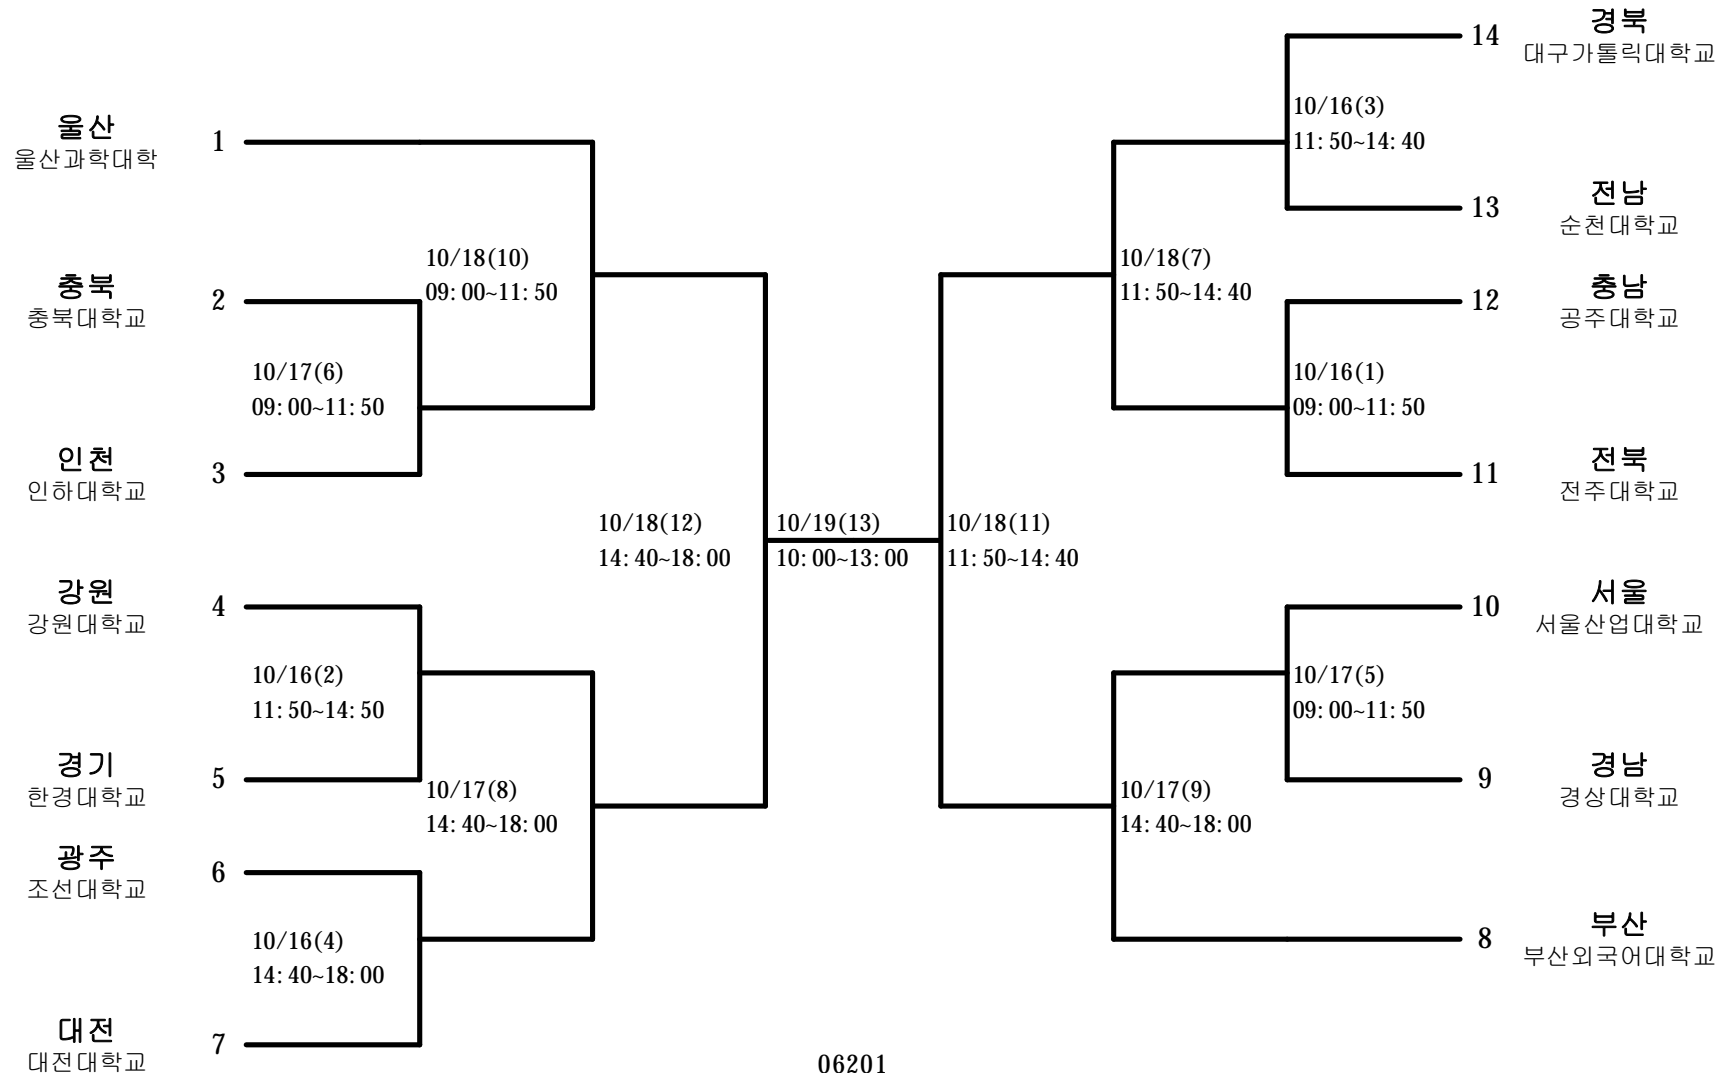

정구-남자고등부-단체전

경기장 : 울산공고코트

정구-남자고등부-개인복식

경기장 : 울산공고코트

정구-남자대학부-단체전

경기장 : 종하체육관코트

정구-남자대학부-개인복식

경기장 : 종하체육관코트

정구-남자일반부-단체전

경기장 : 종하체육관코트

정구-남자일반부-개인복식

경기장 : 종하체육관코트

정구-여자고등부-단체전

경기장 : 울산공고코트

정구-여자고등부-개인복식

경기장 : 울산공고코트

정구-여자일반부-단체전

경기장 : 종하체육관코트

정구-여자일반부-개인복식

경기장 : 종하체육관코트