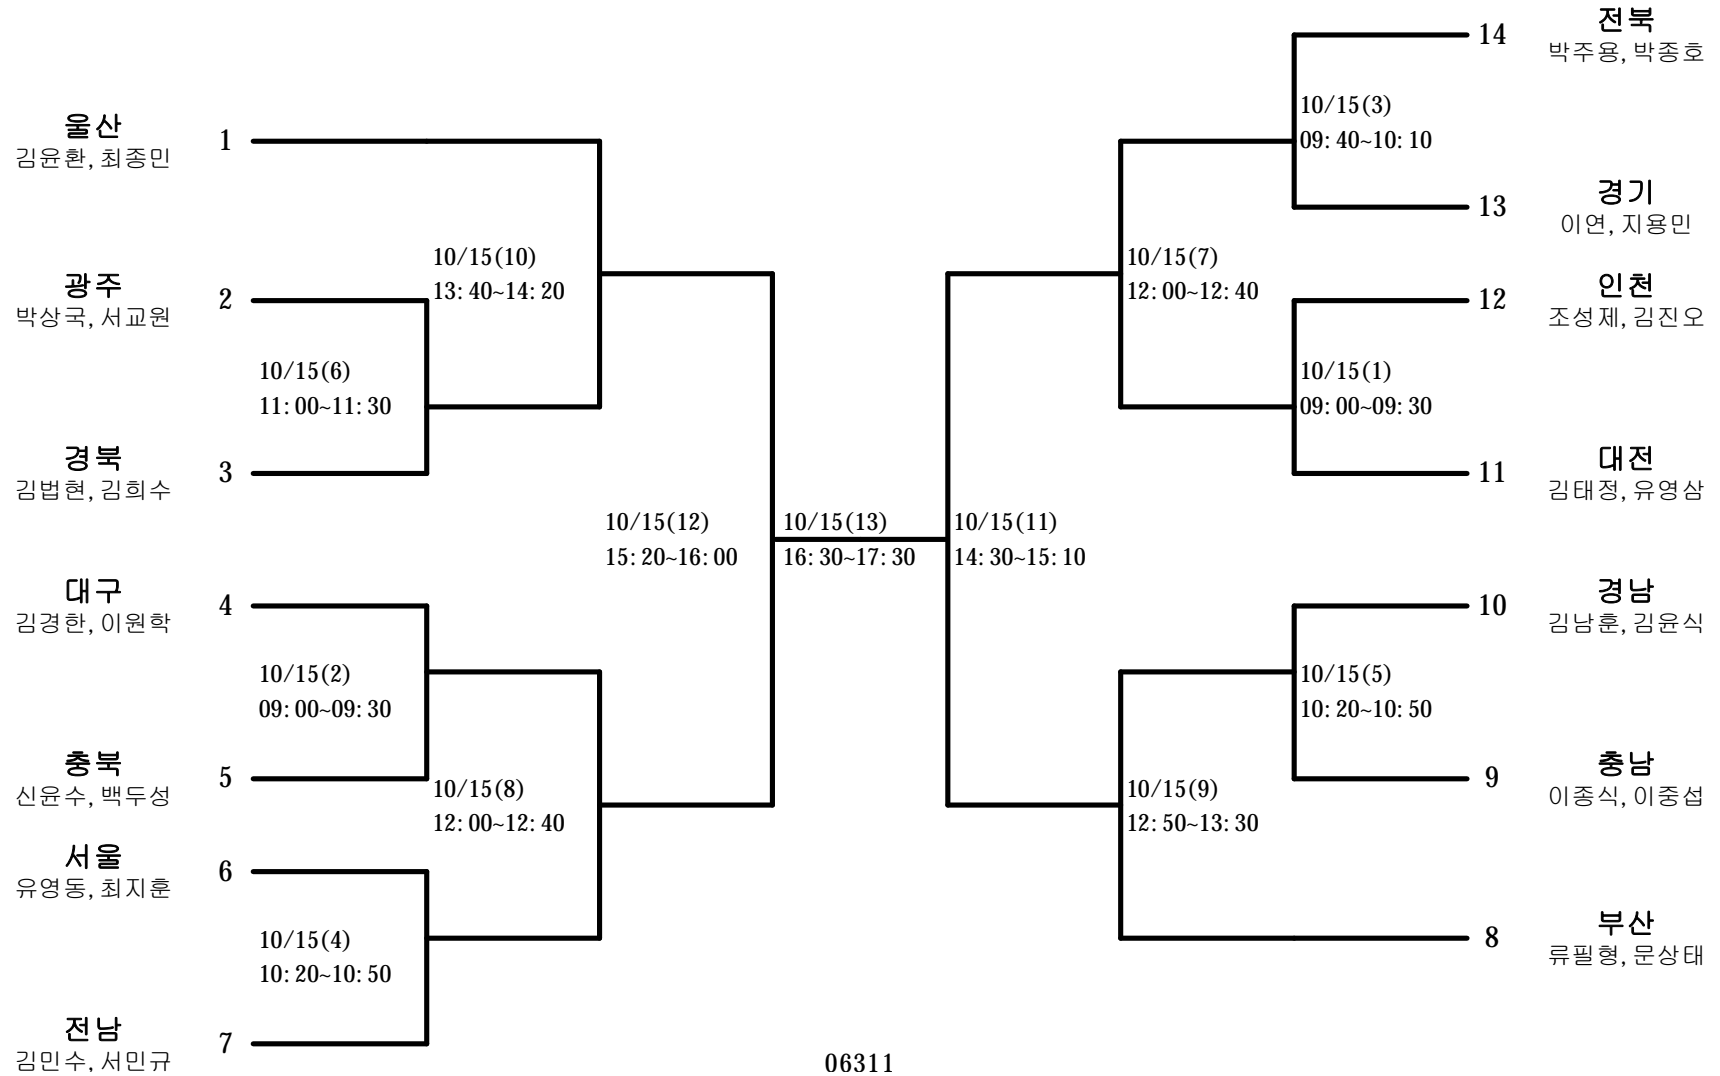

정구-남자고등부-단체전

경기장 : 울산공고코트

정구-남자고등부-개인복식

경기장 : 울산공고코트

정구-남자대학부-단체전

경기장 : 종하체육관코트

정구-남자대학부-개인복식

경기장 : 종하체육관코트

정구-남자일반부-단체전

경기장 : 종하체육관코트

정구-남자일반부-개인복식

경기장 : 종하체육관코트

정구-여자고등부-단체전

경기장 : 울산공고코트

정구-여자고등부-개인복식

경기장 : 울산공고코트

정구-여자일반부-단체전

경기장 : 종하체육관코트

정구-여자일반부-개인복식

경기장 : 종하체육관코트