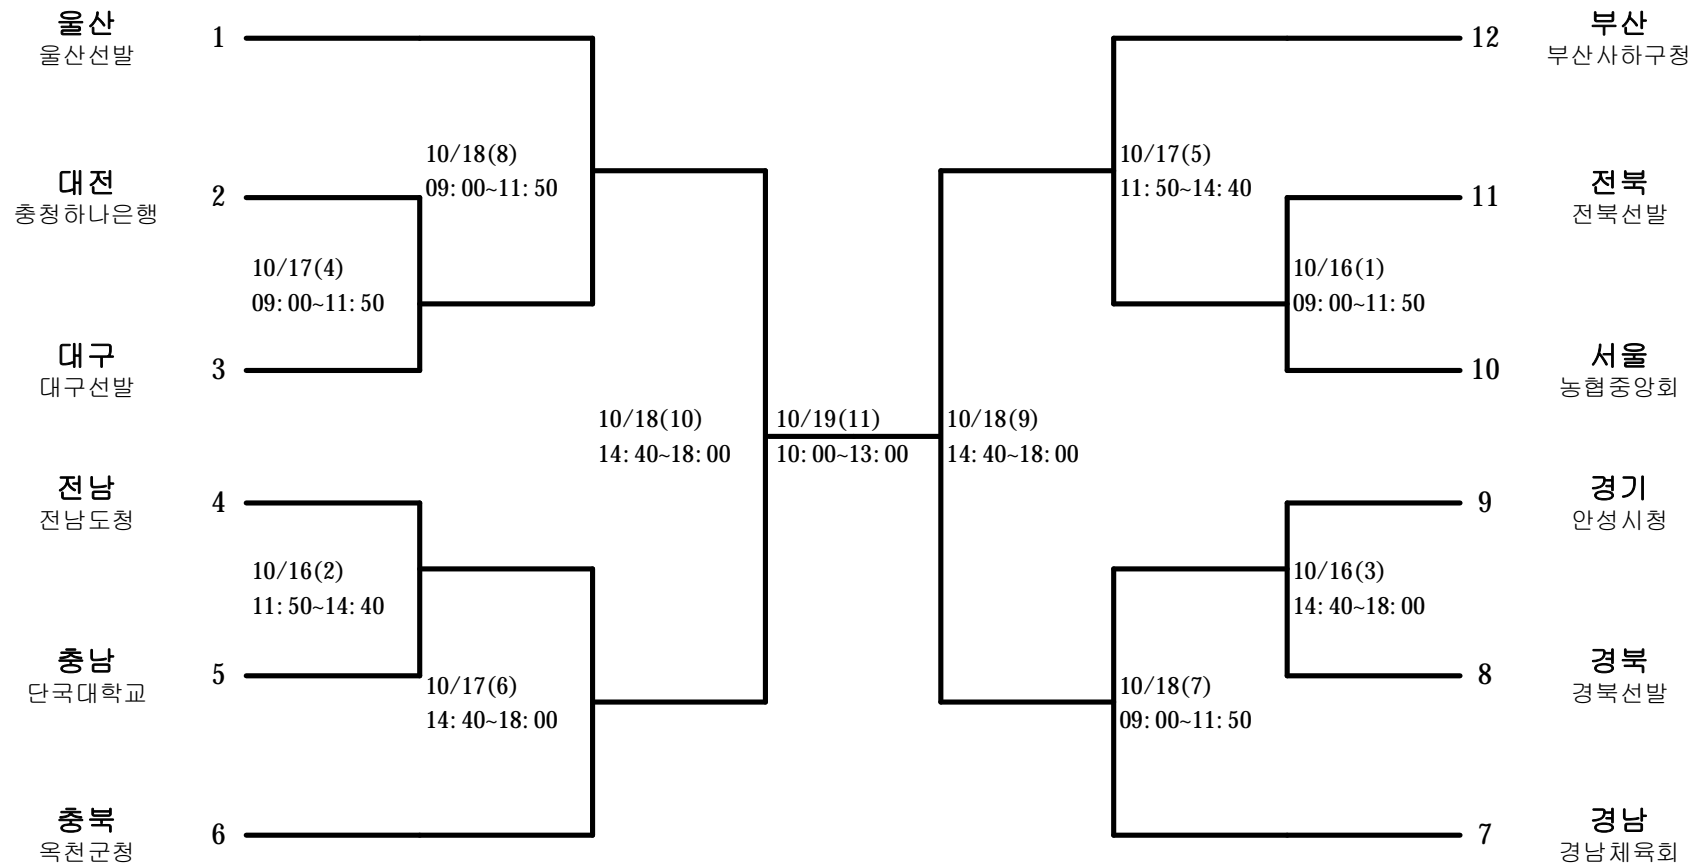

정구-남자고등부-단체전

경기장 : 울산공고코트

정구-남자고등부-개인복식

경기장 : 울산공고코트

정구-남자대학부-단체전

경기장 : 종하체육관코트

정구-남자대학부-개인복식

경기장 : 종하체육관코트

정구-남자일반부-단체전

경기장 : 종하체육관코트

정구-남자일반부-개인복식

경기장 : 종하체육관코트

정구-여자고등부-단체전

경기장 : 울산공고코트

정구-여자고등부-개인복식

경기장 : 울산공고코트

정구-여자일반부-단체전

경기장 : 종하체육관코트

정구-여자일반부-개인복식

경기장 : 종하체육관코트