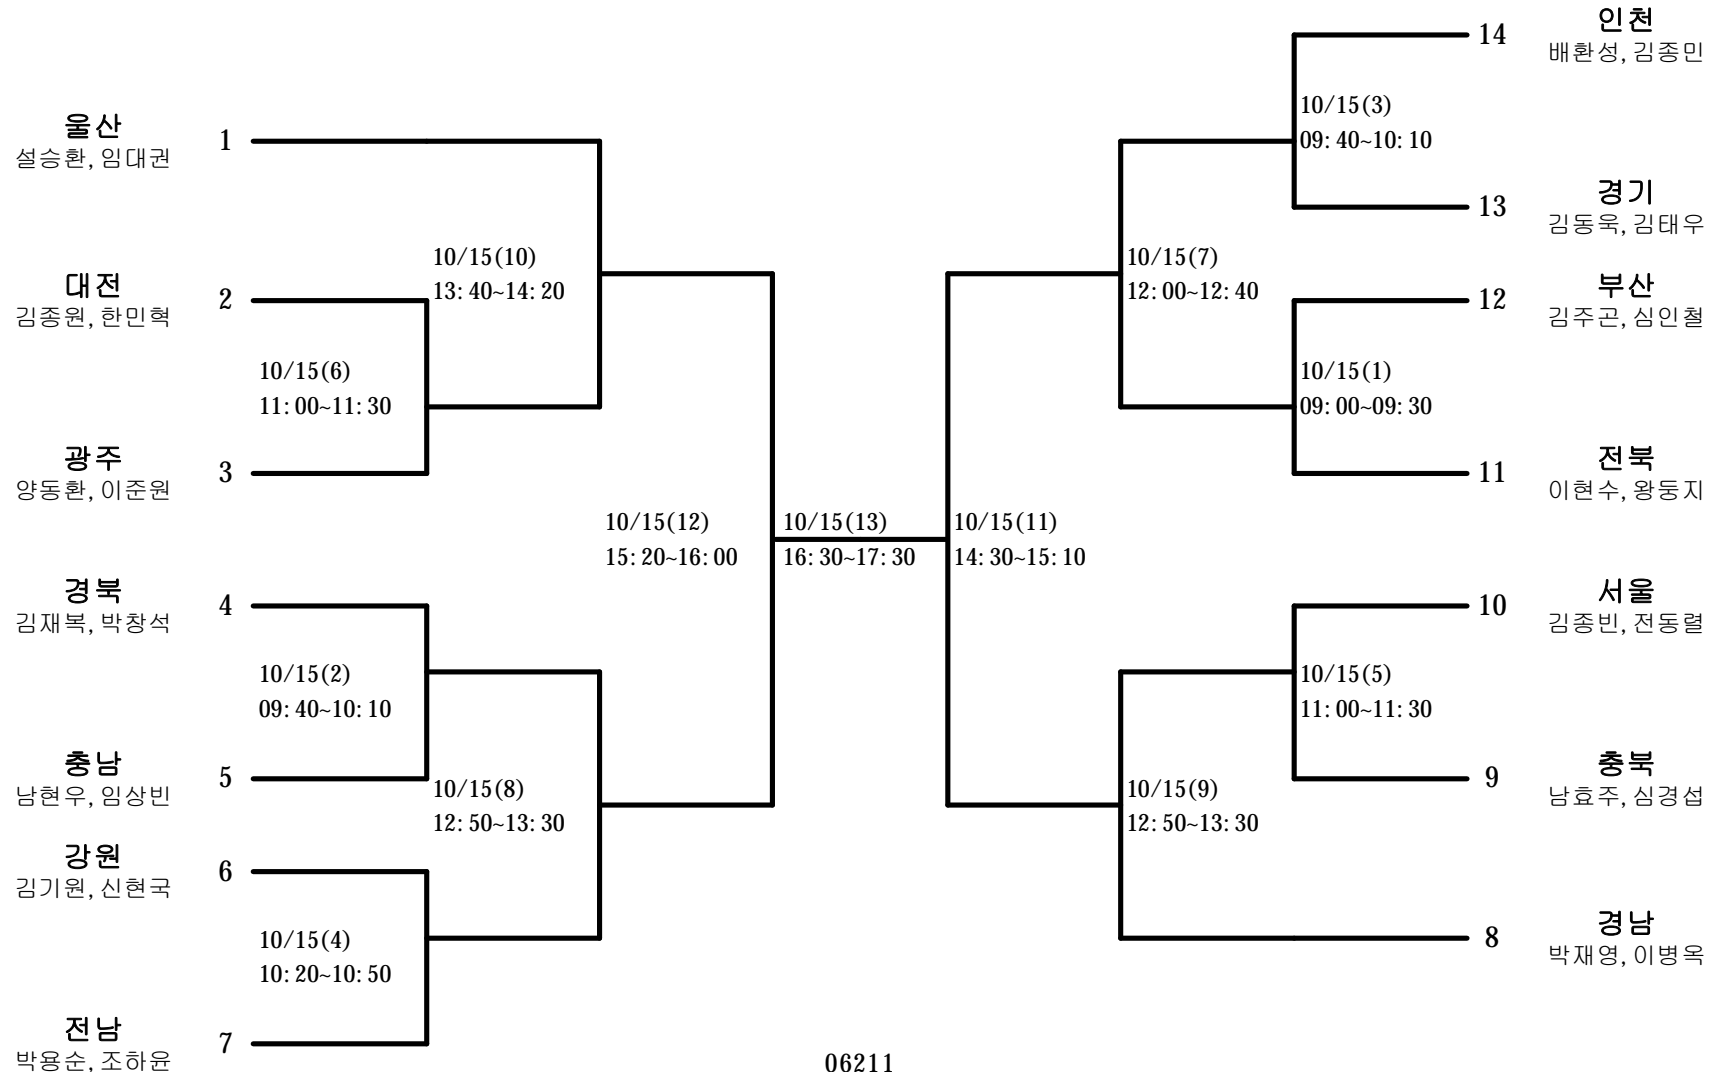

정구-남자고등부-단체전

경기장 : 울산공고코트

정구-남자고등부-개인복식

경기장 : 울산공고코트

정구-남자대학부-단체전

경기장 : 종하체육관코트

정구-남자대학부-개인복식

경기장 : 종하체육관코트

정구-남자일반부-단체전

경기장 : 종하체육관코트

정구-남자일반부-개인복식

경기장 : 종하체육관코트

정구-여자고등부-단체전

경기장 : 울산공고코트

정구-여자고등부-개인복식

경기장 : 울산공고코트

정구-여자일반부-단체전

경기장 : 종하체육관코트

정구-여자일반부-개인복식

경기장 : 종하체육관코트