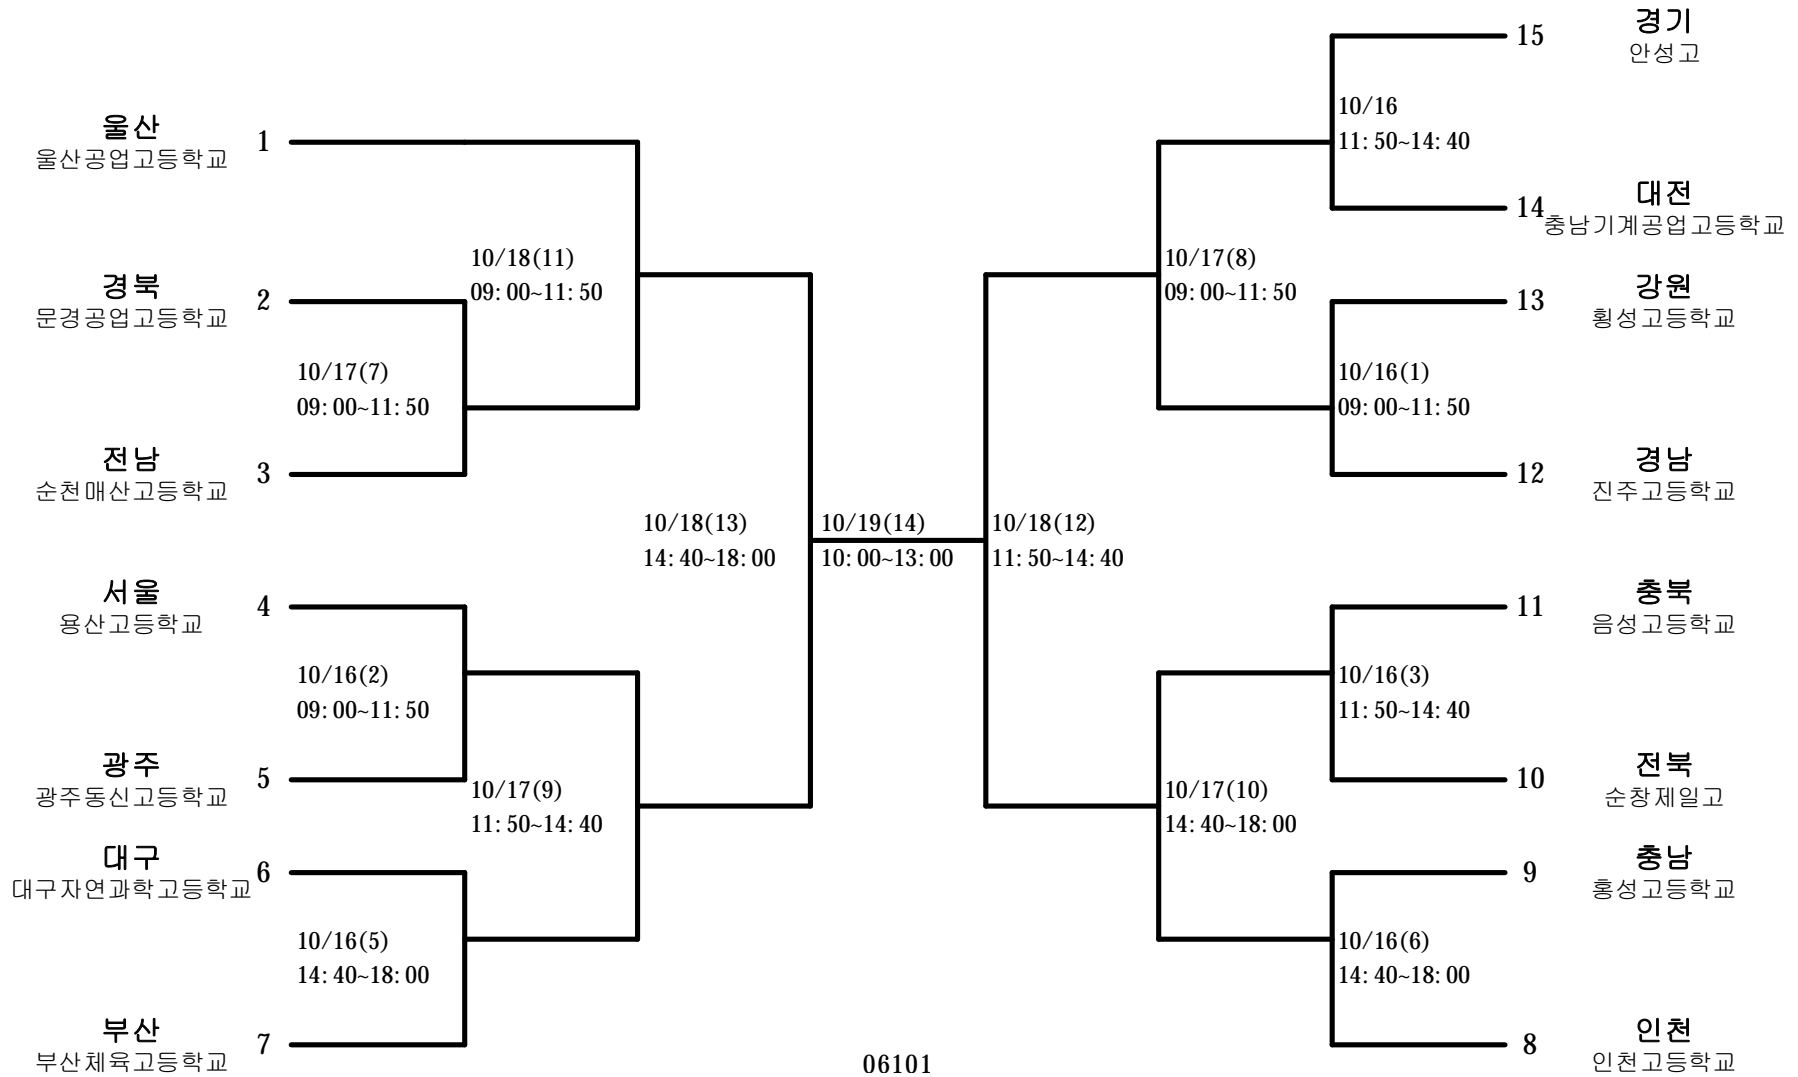

정구-남자고등부-단체전

경기장 : 울산공고코트

정구-남자고등부-개인복식

경기장 : 울산공고코트

정구-남자대학부-단체전

경기장 : 종하체육관코트

정구-남자대학부-개인복식

경기장 : 종하체육관코트

정구-남자일반부-단체전

경기장 : 종하체육관코트

정구-남자일반부-개인복식

경기장 : 종하체육관코트

정구-여자고등부-단체전

경기장 : 울산공고코트

정구-여자고등부-개인복식

경기장 : 울산공고코트

정구-여자일반부-단체전

경기장 : 종하체육관코트

정구-여자일반부-개인복식

경기장 : 종하체육관코트