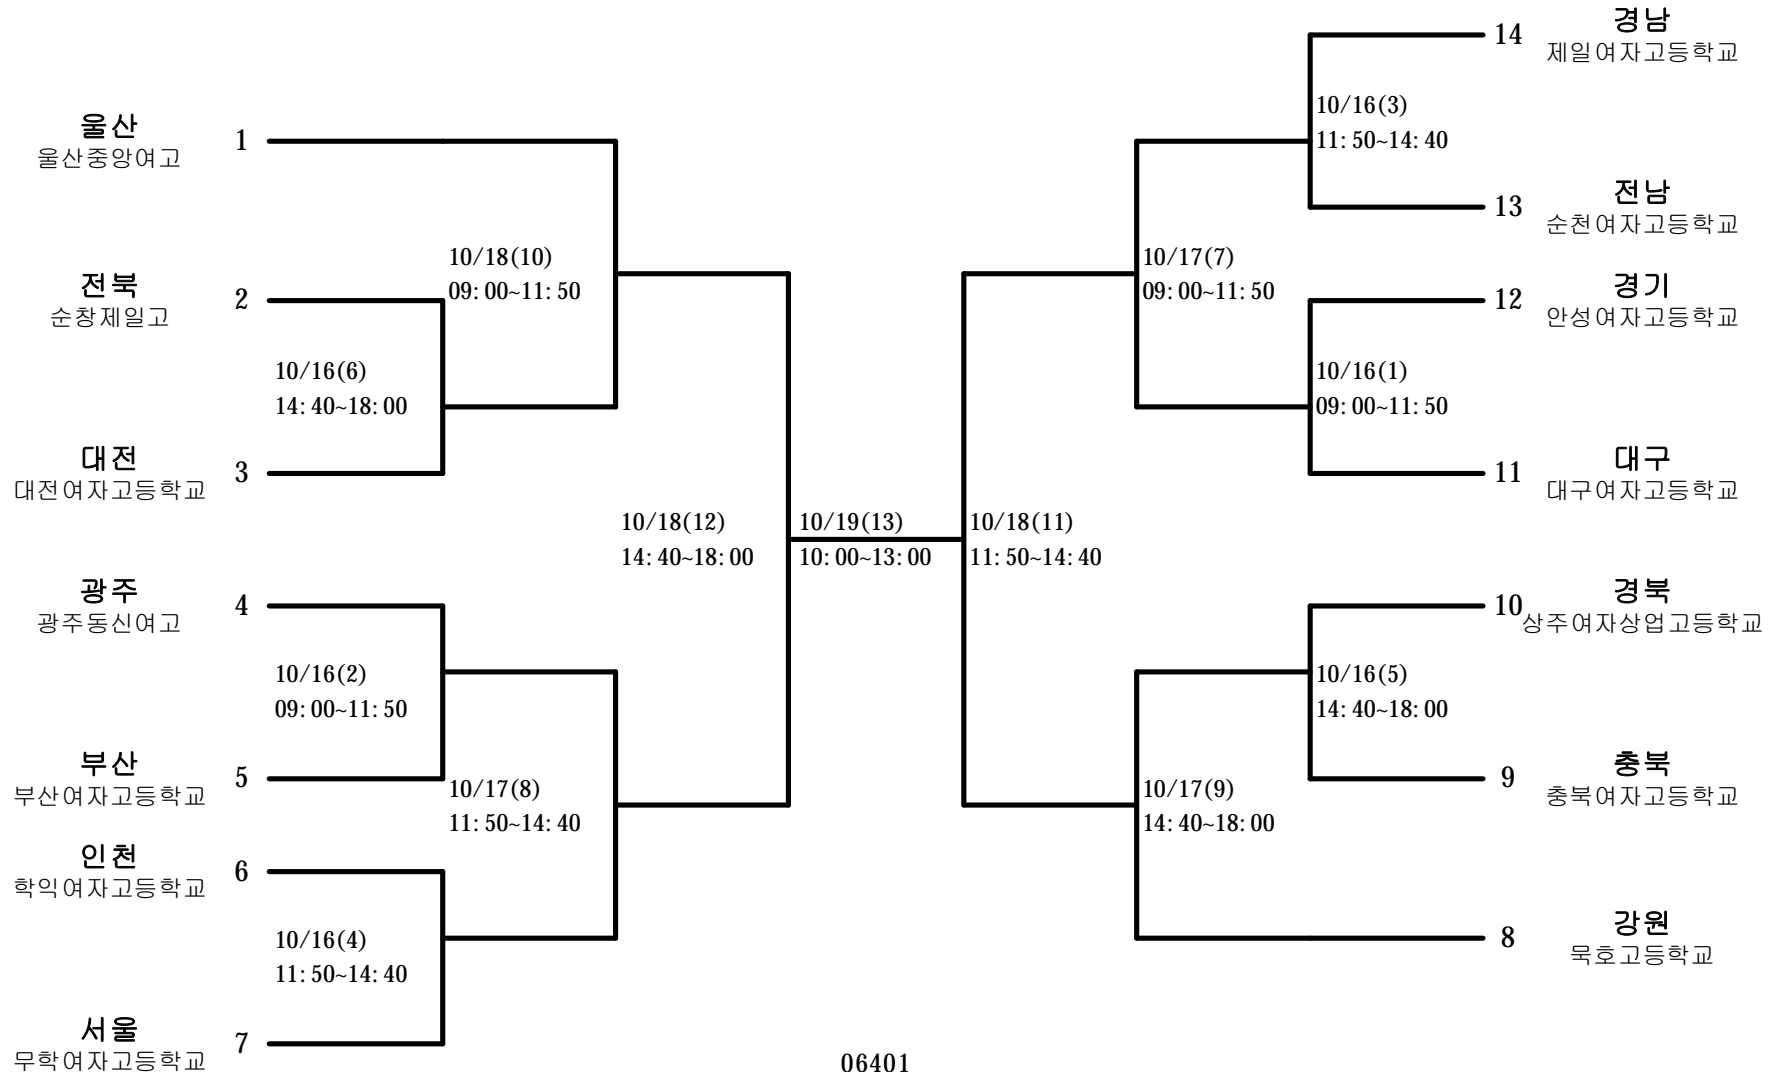

정구-남자고등부-단체전

경기장 : 울산공고코트

정구-남자고등부-개인복식

경기장 : 울산공고코트

정구-남자대학부-단체전

경기장 : 종하체육관코트

정구-남자대학부-개인복식

경기장 : 종하체육관코트

정구-남자일반부-단체전

경기장 : 종하체육관코트

정구-남자일반부-개인복식

경기장 : 종하체육관코트

정구-여자고등부-단체전

경기장 : 울산공고코트

정구-여자고등부-개인복식

경기장 : 울산공고코트

정구-여자일반부-단체전

경기장 : 종하체육관코트

정구-여자일반부-개인복식

경기장 : 종하체육관코트