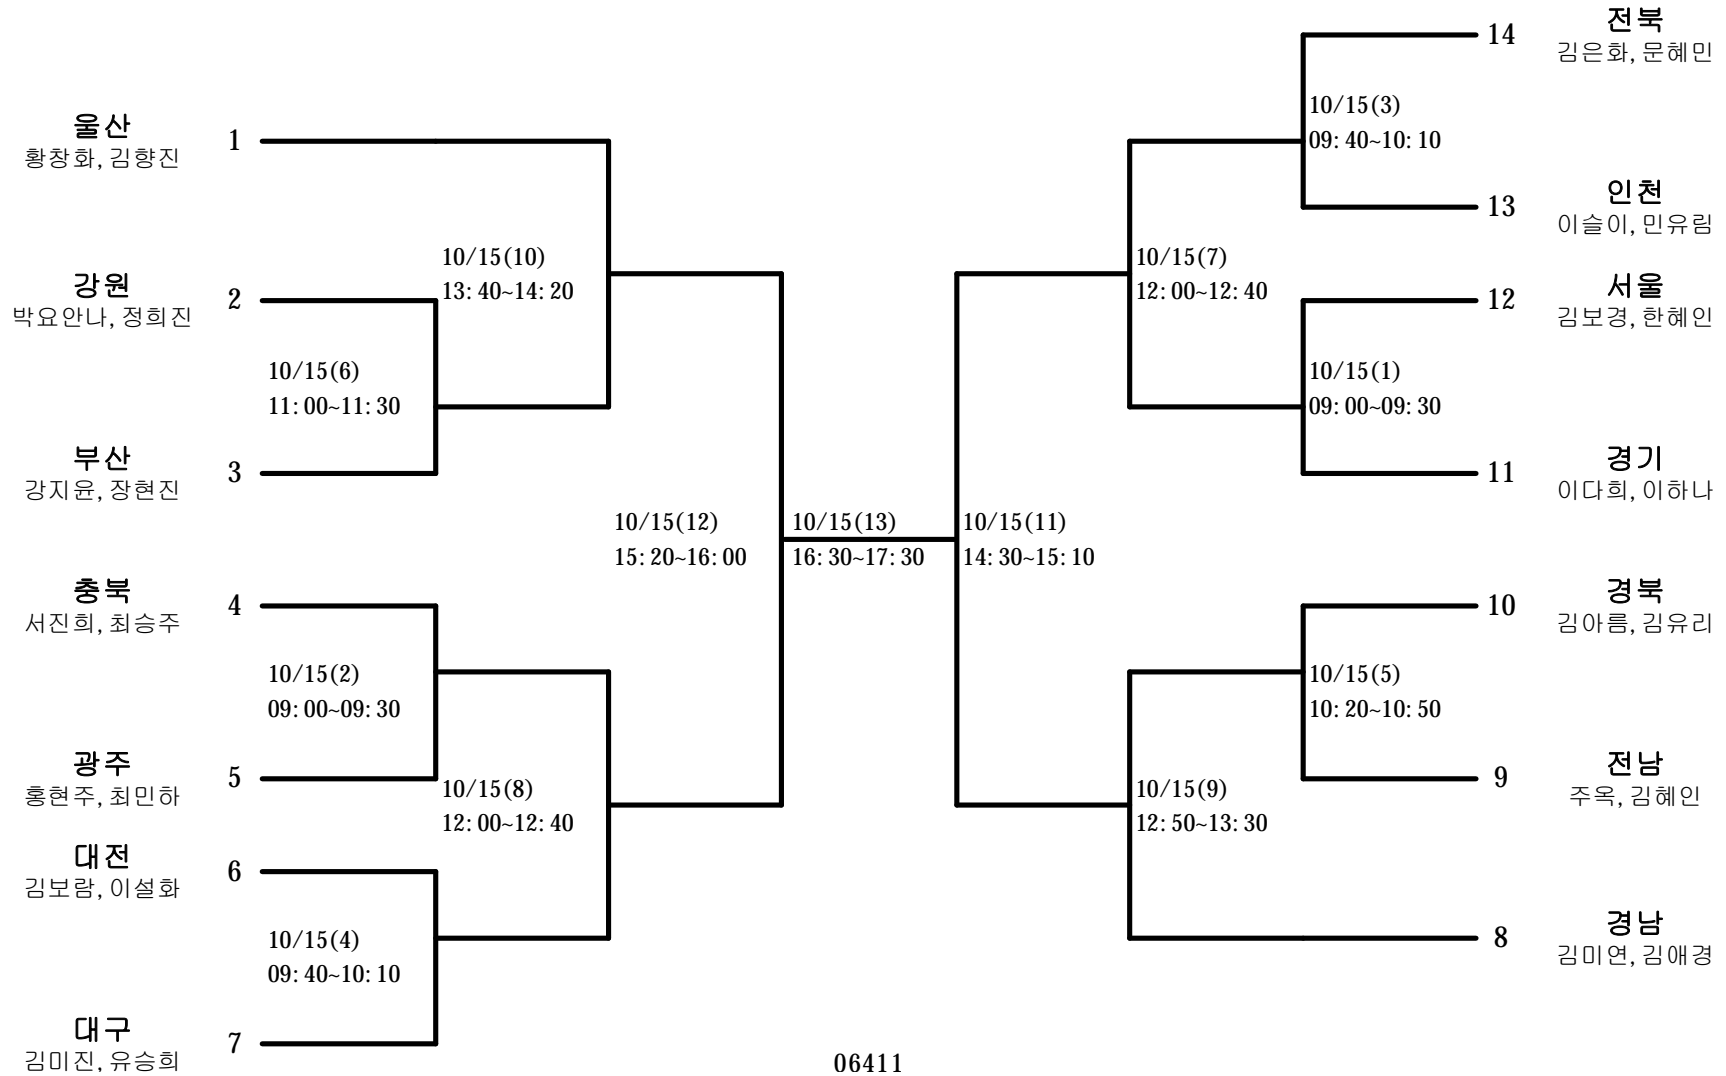

정구-남자고등부-단체전

경기장 : 울산공고코트

정구-남자고등부-개인복식

경기장 : 울산공고코트

정구-남자대학부-단체전

경기장 : 종하체육관코트

정구-남자대학부-개인복식

경기장 : 종하체육관코트

정구-남자일반부-단체전

경기장 : 종하체육관코트

정구-남자일반부-개인복식

경기장 : 종하체육관코트

정구-여자고등부-단체전

경기장 : 울산공고코트

정구-여자고등부-개인복식

경기장 : 울산공고코트

정구-여자일반부-단체전

경기장 : 종하체육관코트

정구-여자일반부-개인복식

경기장 : 종하체육관코트