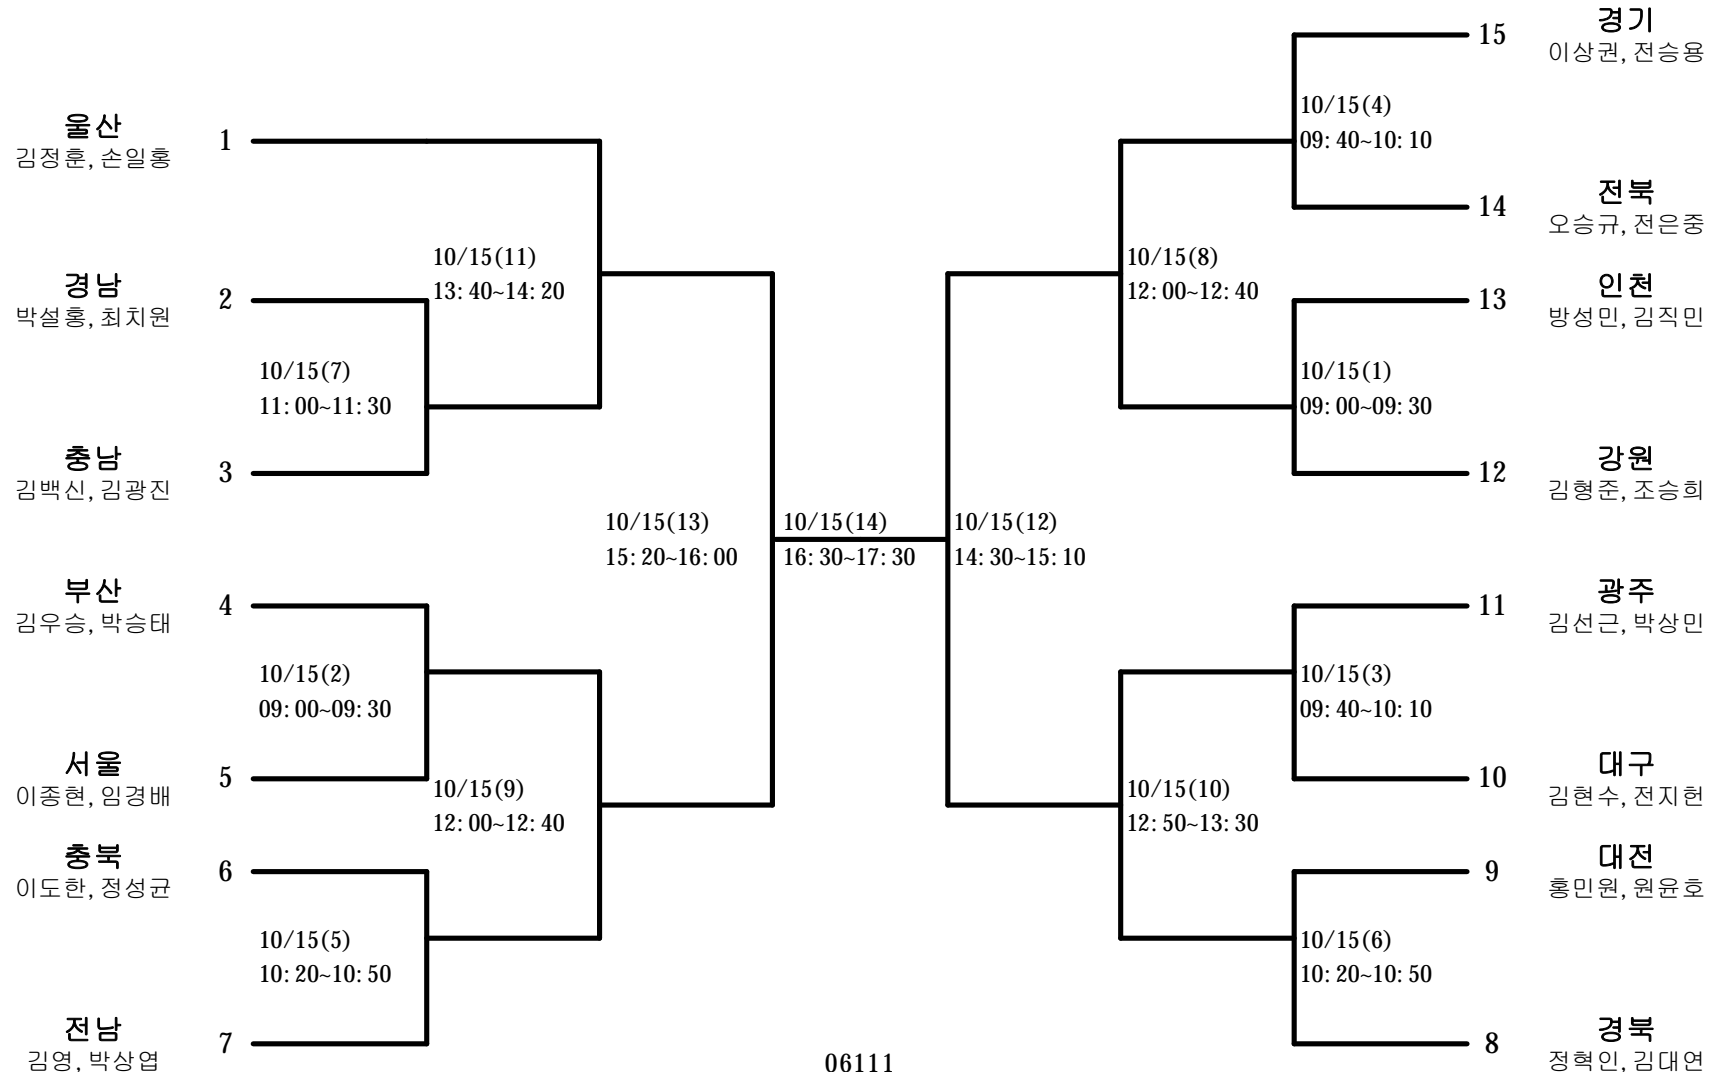

정구-남자고등부-단체전

경기장 : 울산공고코트

정구-남자고등부-개인복식

경기장 : 울산공고코트

정구-남자대학부-단체전

경기장 : 종하체육관코트

정구-남자대학부-개인복식

경기장 : 종하체육관코트

정구-남자일반부-단체전

경기장 : 종하체육관코트

정구-남자일반부-개인복식

경기장 : 종하체육관코트

정구-여자고등부-단체전

경기장 : 울산공고코트

정구-여자고등부-개인복식

경기장 : 울산공고코트

정구-여자일반부-단체전

경기장 : 종하체육관코트

정구-여자일반부-개인복식

경기장 : 종하체육관코트