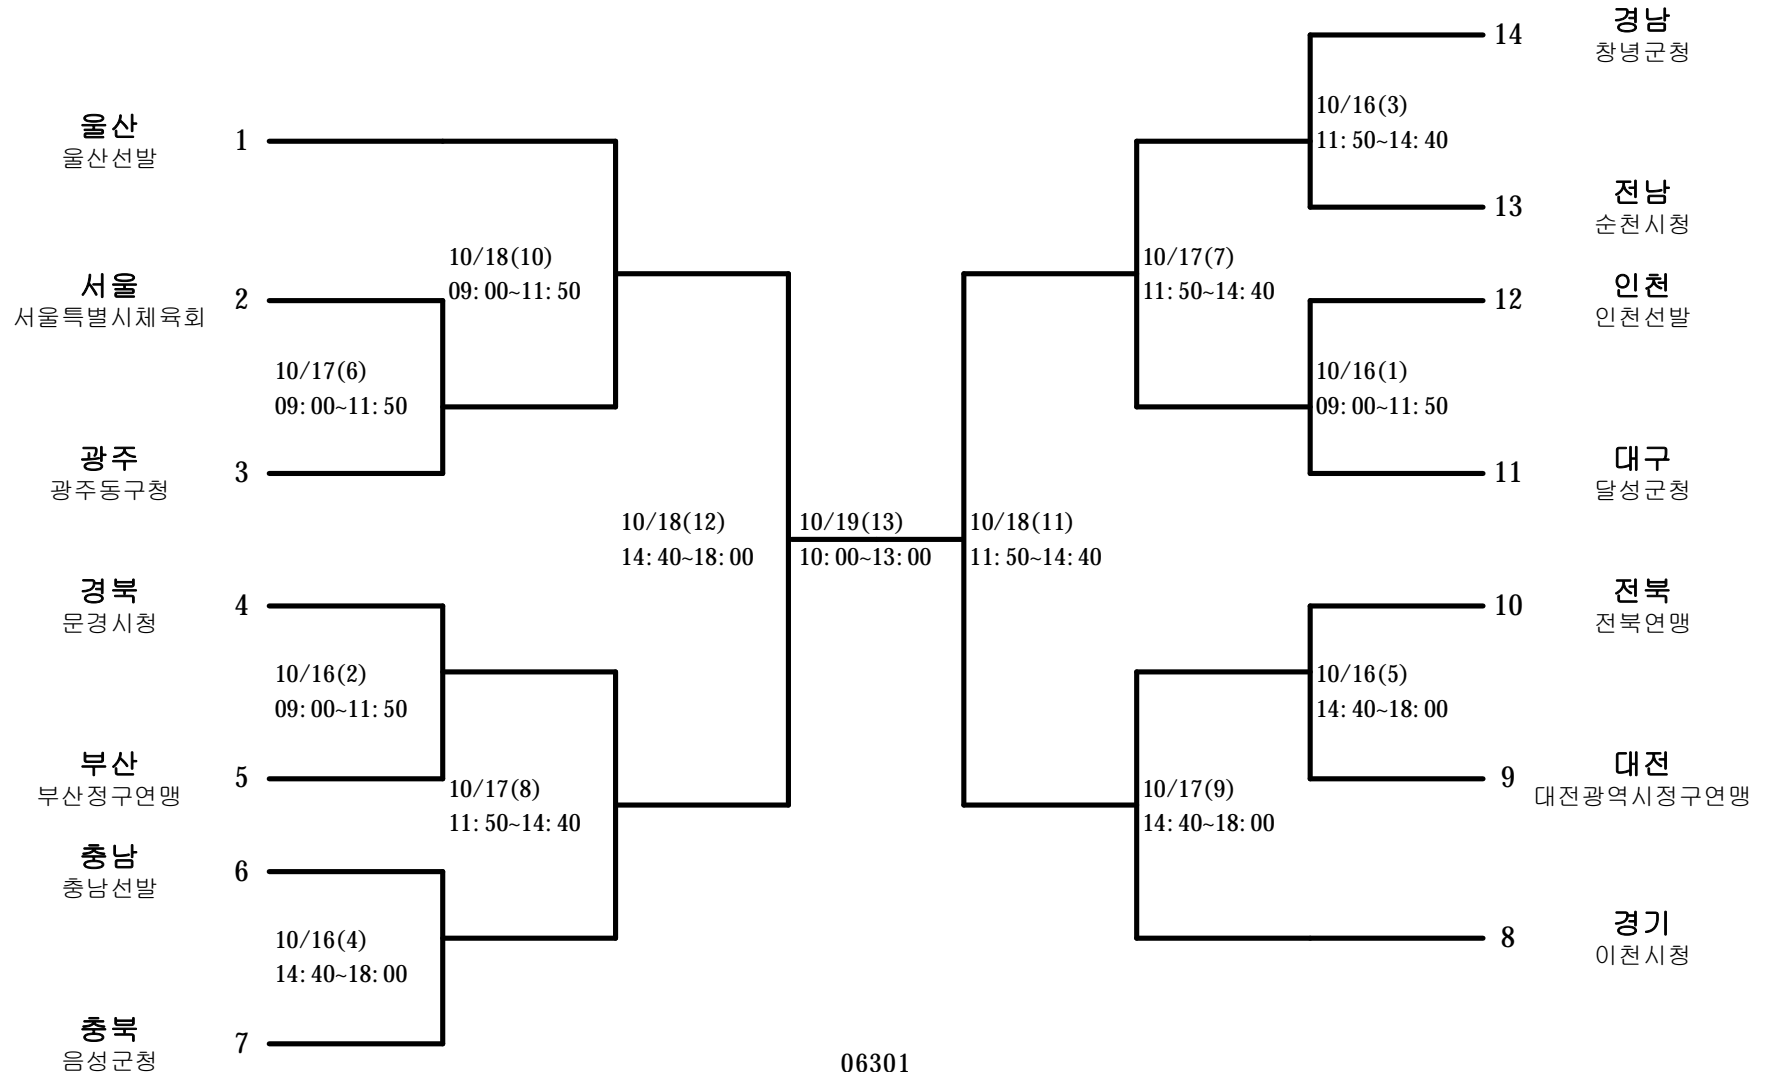

정구-남자고등부-단체전

경기장 : 울산공고코트

정구-남자고등부-개인복식

경기장 : 울산공고코트

정구-남자대학부-단체전

경기장 : 종하체육관코트

정구-남자대학부-개인복식

경기장 : 종하체육관코트

정구-남자일반부-단체전

경기장 : 종하체육관코트

정구-남자일반부-개인복식

경기장 : 종하체육관코트

정구-여자고등부-단체전

경기장 : 울산공고코트

정구-여자고등부-개인복식

경기장 : 울산공고코트

정구-여자일반부-단체전

경기장 : 종하체육관코트

정구-여자일반부-개인복식

경기장 : 종하체육관코트