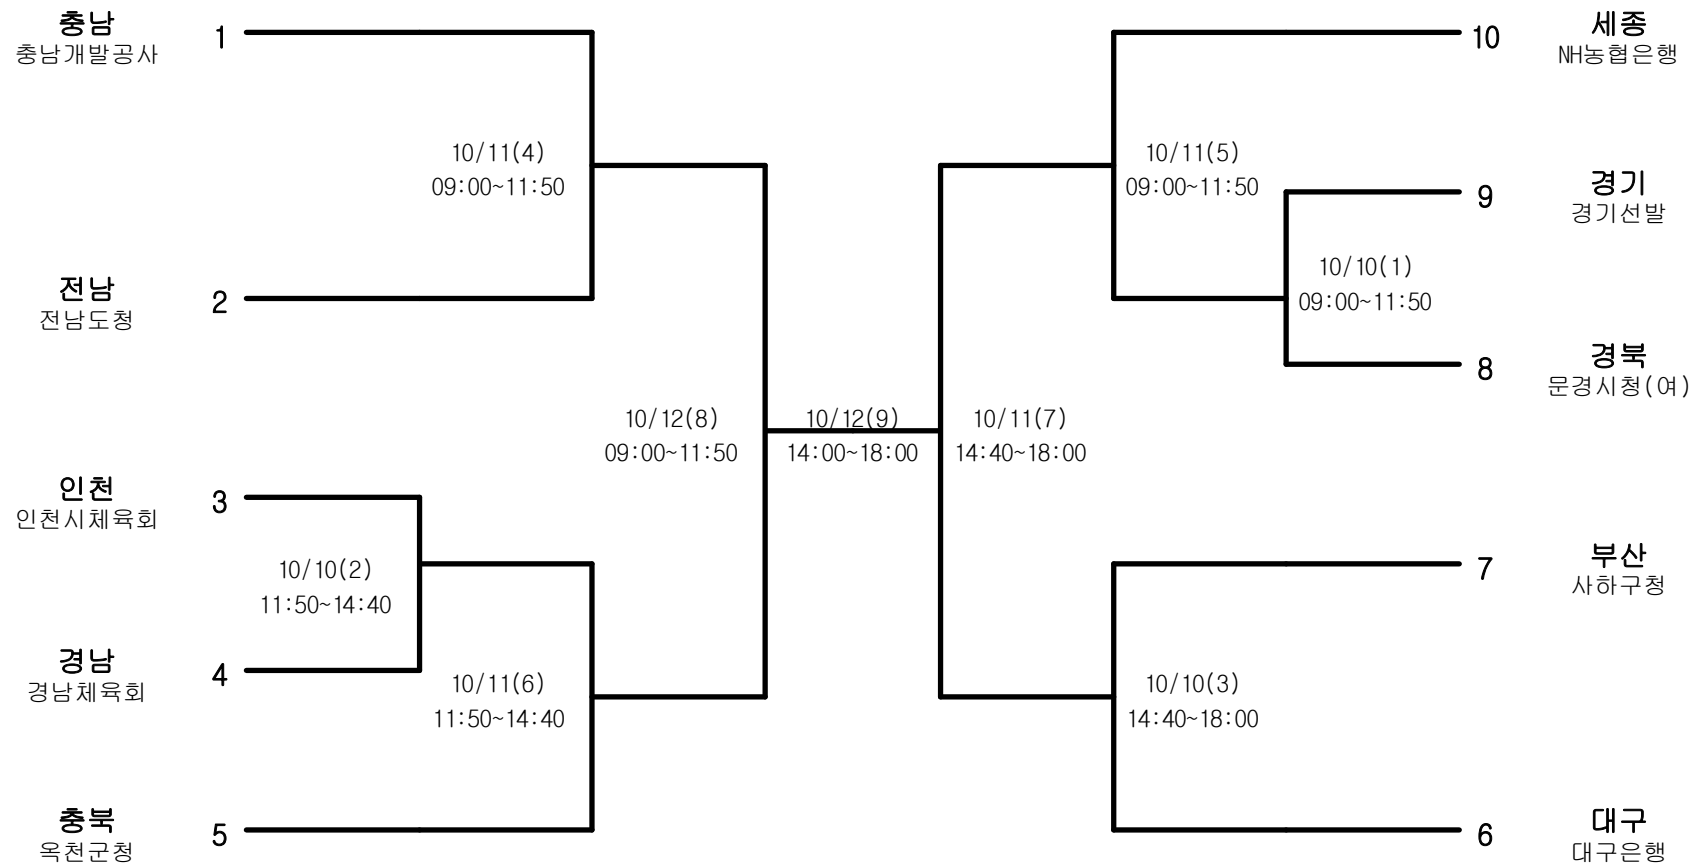

소프트테니스-남자대학부-개인복식

경기장 : 문경국제소프트테니스장

소프트테니스-남자대학부-개인단식

경기장 : 문경국제소프트테니스장

소프트테니스-남자일반부-단체전

경기장 : 문경국제소프트테니스장

소프트테니스-남자일반부-개인복식

경기장 : 문경국제소프트테니스장

소프트테니스-남자일반부-개인단식

경기장 : 문경국제소프트테니스장

소프트테니스-여자19세이하부-단체전

경기장 : 문경국제소프트테니스장

소프트테니스-여자19세이하부-개인복식

경기장 : 문경국제소프트테니스장

소프트테니스-여자19세이하부-개인단식

경기장 : 문경국제소프트테니스장

소프트테니스-여자일반부-단체전

경기장 : 문경국제소프트테니스장

소프트테니스-여자일반부-개인복식

경기장 : 문경국제소프트테니스장

소프트테니스-여자일반부-개인단식

경기장 : 문경국제소프트테니스장