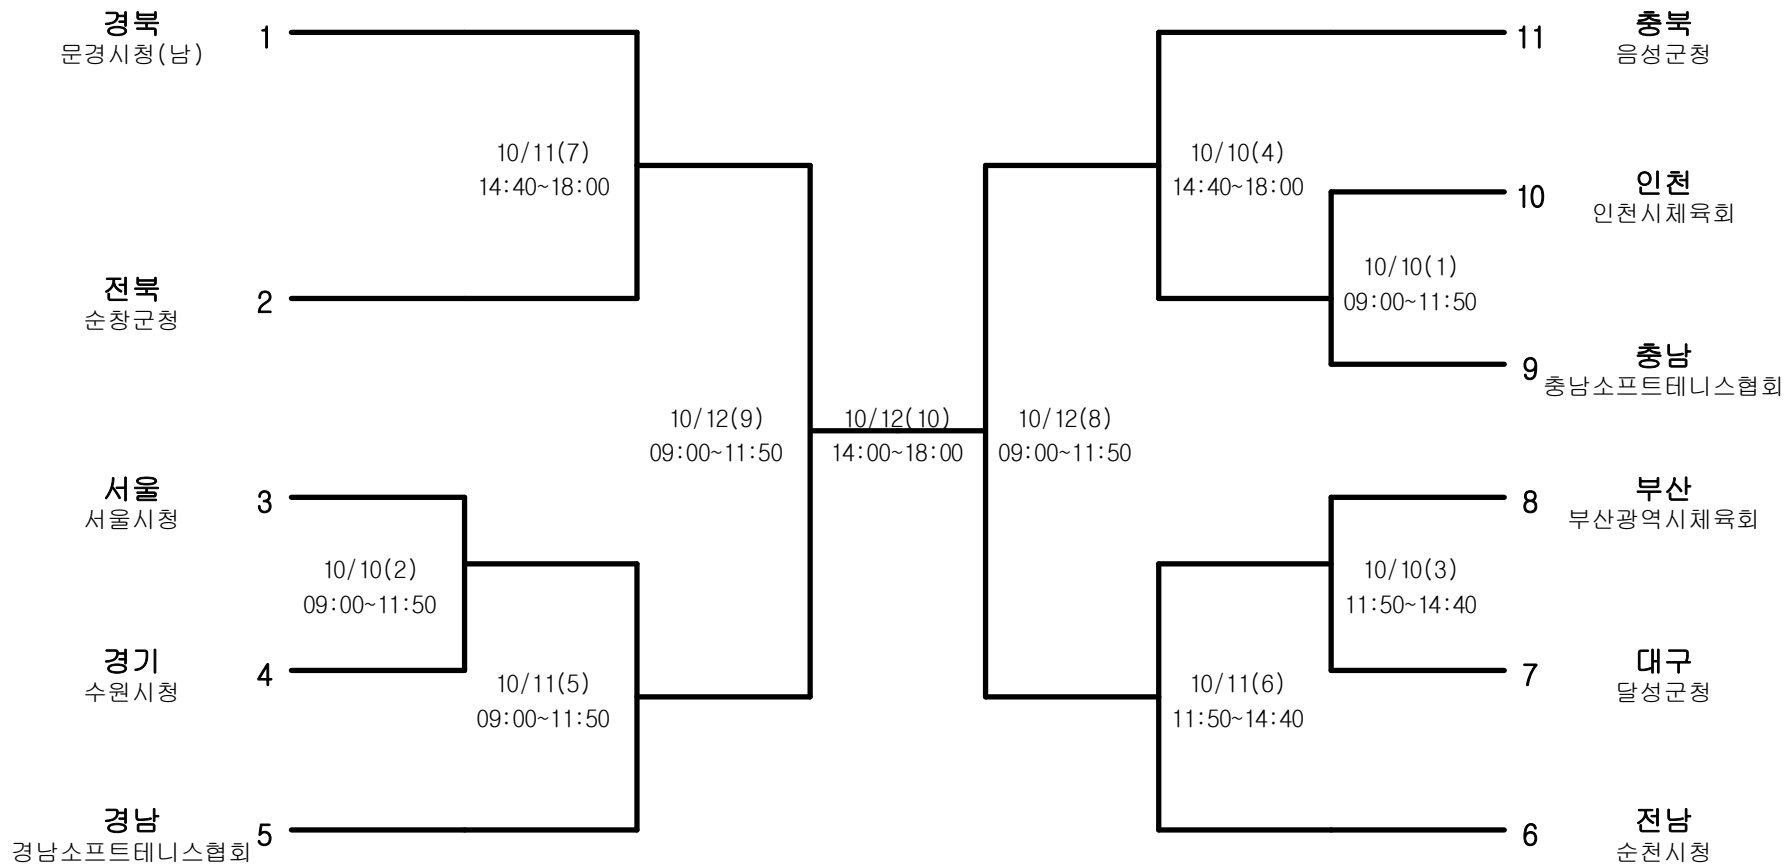

소프트테니스-남자19세이하부-단체전

경기장 : 문경국제소프트테니스장

소프트테니스-남자19세이하부-개인복식

경기장 : 문경국제소프트테니스장

소프트테니스-남자19세이하부-개인단식

경기장 : 문경국제소프트테니스장

소프트테니스-남자대학부-단체전

경기장 : 문경국제소프트테니스장

소프트테니스-남자대학부-개인복식

경기장 : 문경국제소프트테니스장

소프트테니스-남자대학부-개인단식

경기장 : 문경국제소프트테니스장

소프트테니스-남자일반부-단체전

경기장 : 문경국제소프트테니스장

소프트테니스-남자일반부-개인복식

경기장 : 문경국제소프트테니스장

소프트테니스-남자일반부-개인단식

경기장 : 문경국제소프트테니스장

소프트테니스-여자19세이하부-단체전

경기장 : 문경국제소프트테니스장

소프트테니스-여자19세이하부-개인복식

경기장 : 문경국제소프트테니스장

소프트테니스-여자19세이하부-개인단식

경기장 : 문경국제소프트테니스장

소프트테니스-여자일반부-단체전

경기장 : 문경국제소프트테니스장

소프트테니스-여자일반부-개인복식

경기장 : 문경국제소프트테니스장

소프트테니스-여자일반부-개인단식

경기장 : 문경국제소프트테니스장