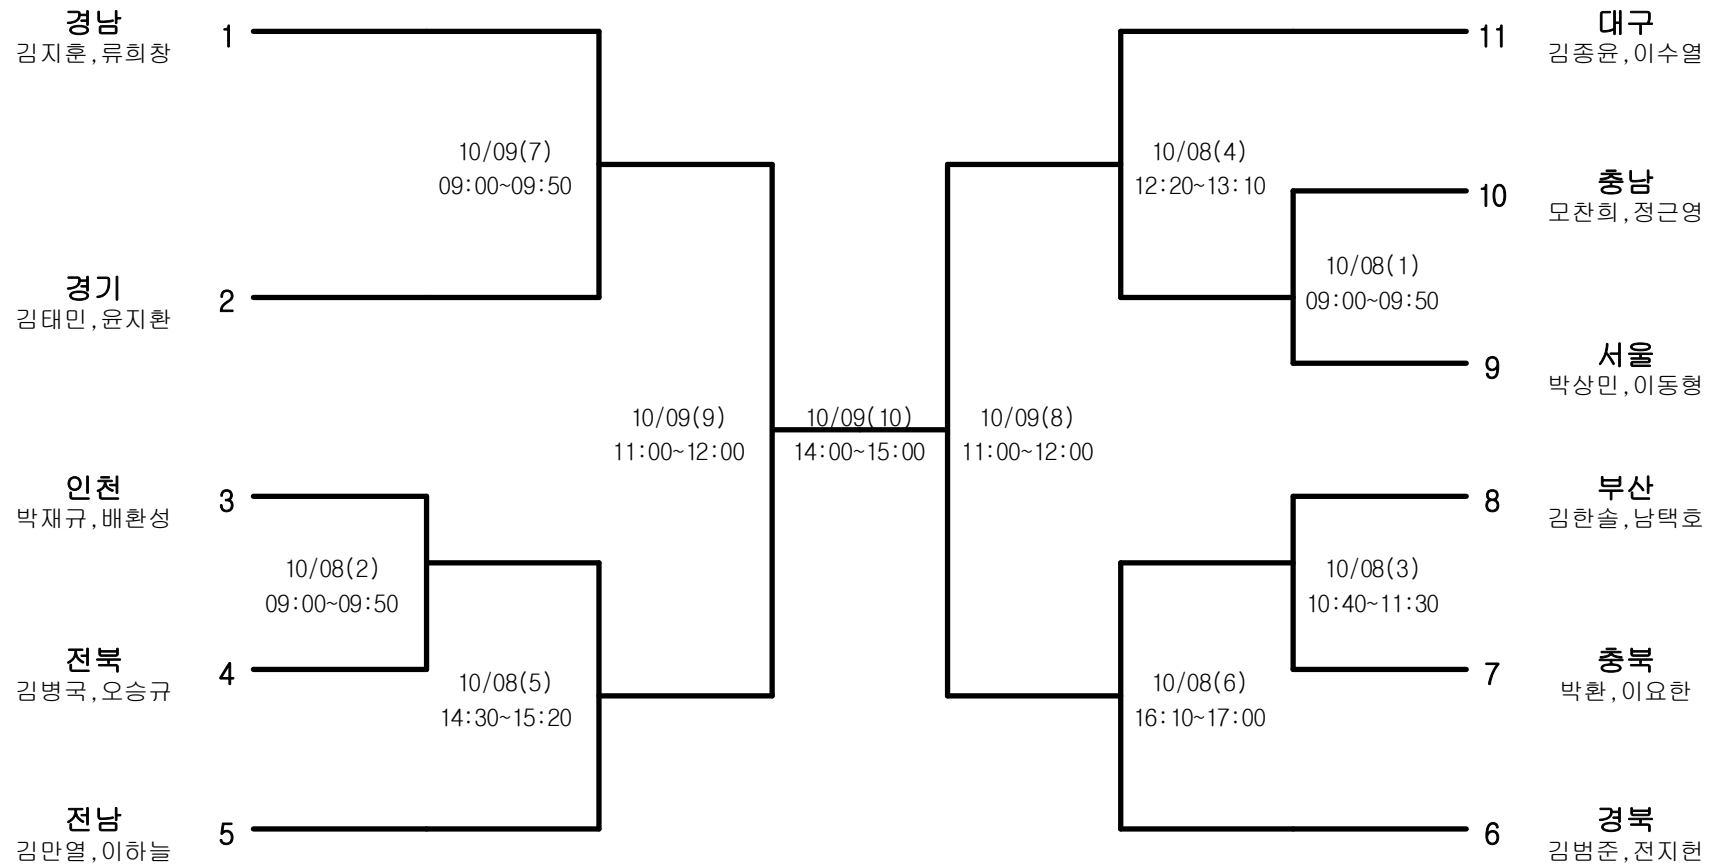

소프트테니스-남자19세이하부-단체전

경기장 : 문경국제소프트테니스장

소프트테니스-남자19세이하부-개인복식

경기장 : 문경국제소프트테니스장

소프트테니스-남자19세이하부-개인단식

경기장 : 문경국제소프트테니스장

소프트테니스-남자대학부-단체전

경기장 : 문경국제소프트테니스장

소프트테니스-남자대학부-개인복식

경기장 : 문경국제소프트테니스장

소프트테니스-남자대학부-개인단식

경기장 : 문경국제소프트테니스장

소프트테니스-남자일반부-단체전

경기장 : 문경국제소프트테니스장

소프트테니스-남자일반부-개인복식

경기장 : 문경국제소프트테니스장

소프트테니스-남자일반부-개인단식

경기장 : 문경국제소프트테니스장

소프트테니스-여자19세이하부-단체전

경기장 : 문경국제소프트테니스장

소프트테니스-여자19세이하부-개인복식

경기장 : 문경국제소프트테니스장

소프트테니스-여자19세이하부-개인단식

경기장 : 문경국제소프트테니스장

소프트테니스-여자일반부-단체전

경기장 : 문경국제소프트테니스장

소프트테니스-여자일반부-개인복식

경기장 : 문경국제소프트테니스장

소프트테니스-여자일반부-개인단식

경기장 : 문경국제소프트테니스장