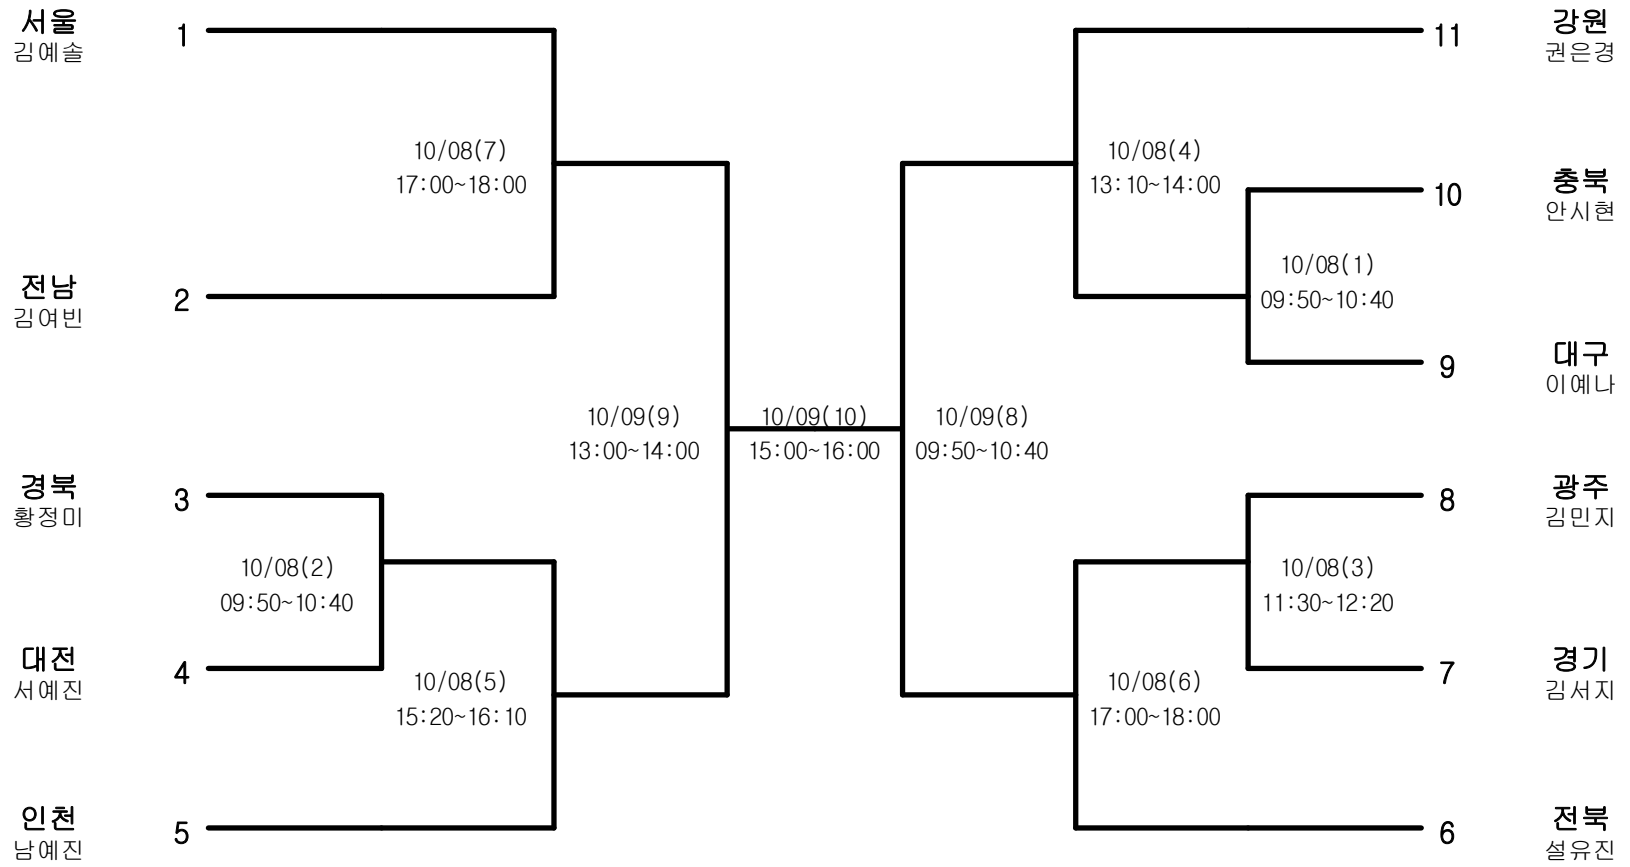

소프트테니스-남자대학부-개인복식

경기장 : 문경국제소프트테니스장

소프트테니스-남자대학부-개인단식

경기장 : 문경국제소프트테니스장

소프트테니스-남자일반부-단체전

경기장 : 문경국제소프트테니스장

소프트테니스-남자일반부-개인복식

경기장 : 문경국제소프트테니스장

소프트테니스-남자일반부-개인단식

경기장 : 문경국제소프트테니스장

소프트테니스-여자19세이하부-단체전

경기장 : 문경국제소프트테니스장

소프트테니스-여자19세이하부-개인복식

경기장 : 문경국제소프트테니스장

소프트테니스-여자19세이하부-개인단식

경기장 : 문경국제소프트테니스장

소프트테니스-여자일반부-단체전

경기장 : 문경국제소프트테니스장

소프트테니스-여자일반부-개인복식

경기장 : 문경국제소프트테니스장

소프트테니스-여자일반부-개인단식

경기장 : 문경국제소프트테니스장