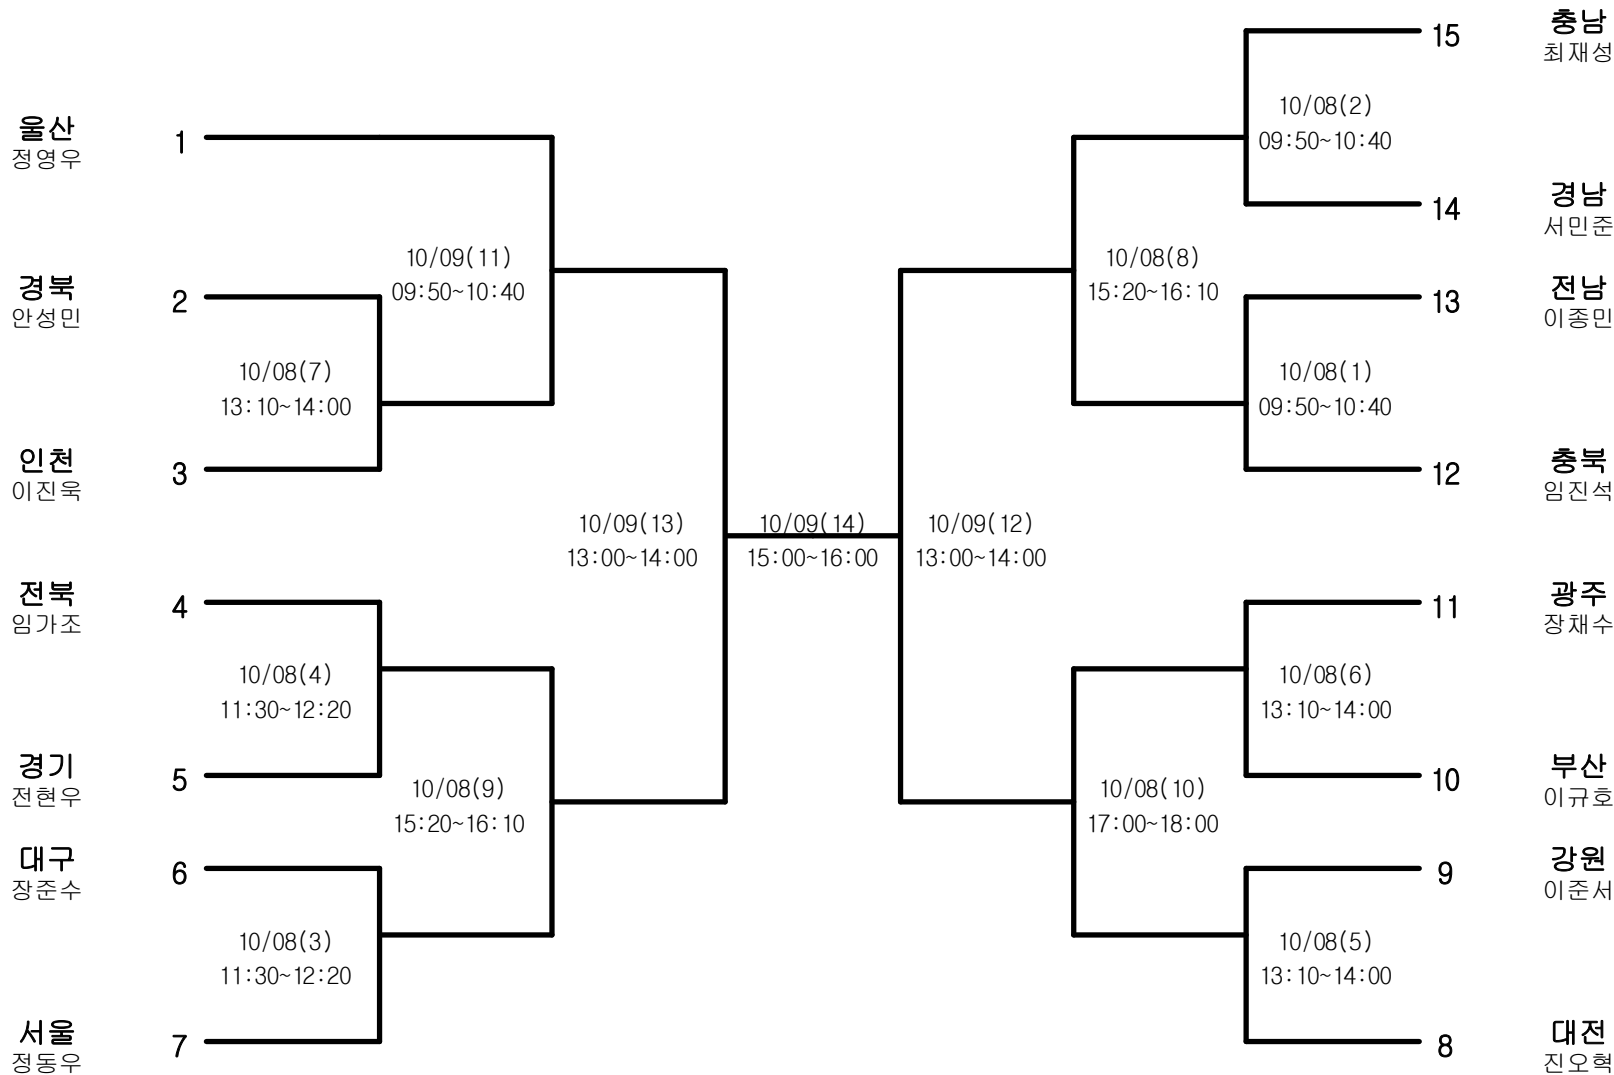

소프트테니스-남자19세이하부-단체전

경기장 : 문경국제소프트테니스장

소프트테니스-남자19세이하부-개인복식

경기장 : 문경국제소프트테니스장

소프트테니스-남자19세이하부-개인단식

경기장 : 문경국제소프트테니스장

소프트테니스-남자대학부-단체전

경기장 : 문경국제소프트테니스장

소프트테니스-남자대학부-개인복식

경기장 : 문경국제소프트테니스장

소프트테니스-남자대학부-개인단식

경기장 : 문경국제소프트테니스장

소프트테니스-남자일반부-단체전

경기장 : 문경국제소프트테니스장

소프트테니스-남자일반부-개인복식

경기장 : 문경국제소프트테니스장

소프트테니스-남자일반부-개인단식

경기장 : 문경국제소프트테니스장

소프트테니스-여자19세이하부-단체전

경기장 : 문경국제소프트테니스장

소프트테니스-여자19세이하부-개인복식

경기장 : 문경국제소프트테니스장

소프트테니스-여자19세이하부-개인단식

경기장 : 문경국제소프트테니스장

소프트테니스-여자일반부-단체전

경기장 : 문경국제소프트테니스장

소프트테니스-여자일반부-개인복식

경기장 : 문경국제소프트테니스장

소프트테니스-여자일반부-개인단식

경기장 : 문경국제소프트테니스장