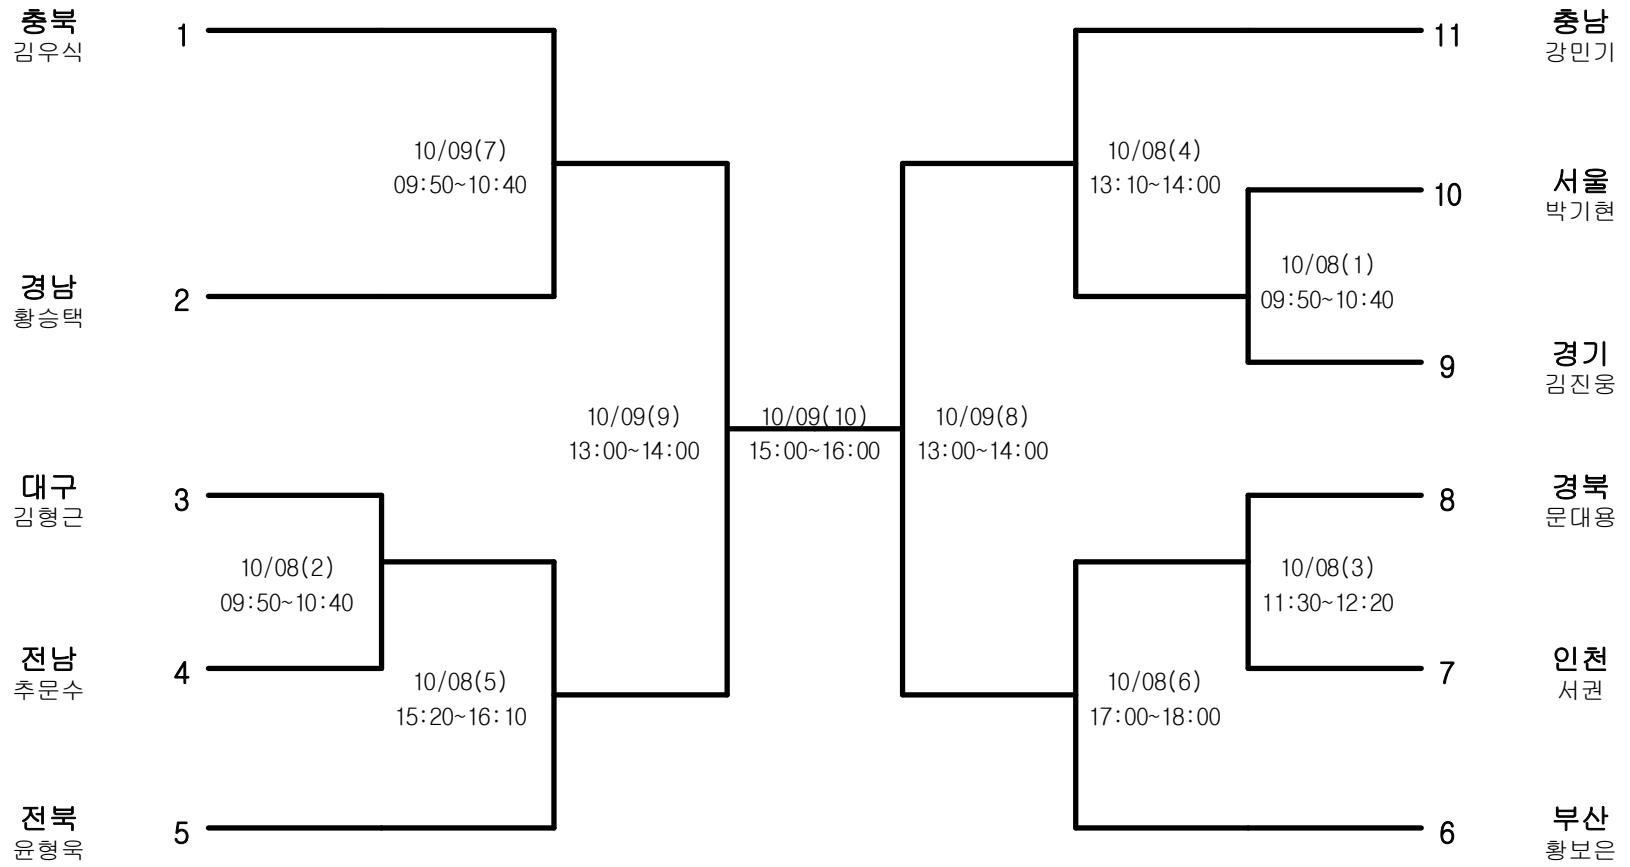

소프트테니스-남자19세이하부-단체전

경기장 : 문경국제소프트테니스장

소프트테니스-남자19세이하부-개인복식

경기장 : 문경국제소프트테니스장

소프트테니스-남자19세이하부-개인단식

경기장 : 문경국제소프트테니스장

소프트테니스-남자대학부-단체전

경기장 : 문경국제소프트테니스장

소프트테니스-남자대학부-개인복식

경기장 : 문경국제소프트테니스장

소프트테니스-남자대학부-개인단식

경기장 : 문경국제소프트테니스장

소프트테니스-남자일반부-단체전

경기장 : 문경국제소프트테니스장

소프트테니스-남자일반부-개인복식

경기장 : 문경국제소프트테니스장

소프트테니스-남자일반부-개인단식

경기장 : 문경국제소프트테니스장

소프트테니스-여자19세이하부-단체전

경기장 : 문경국제소프트테니스장

소프트테니스-여자19세이하부-개인복식

경기장 : 문경국제소프트테니스장

소프트테니스-여자19세이하부-개인단식

경기장 : 문경국제소프트테니스장