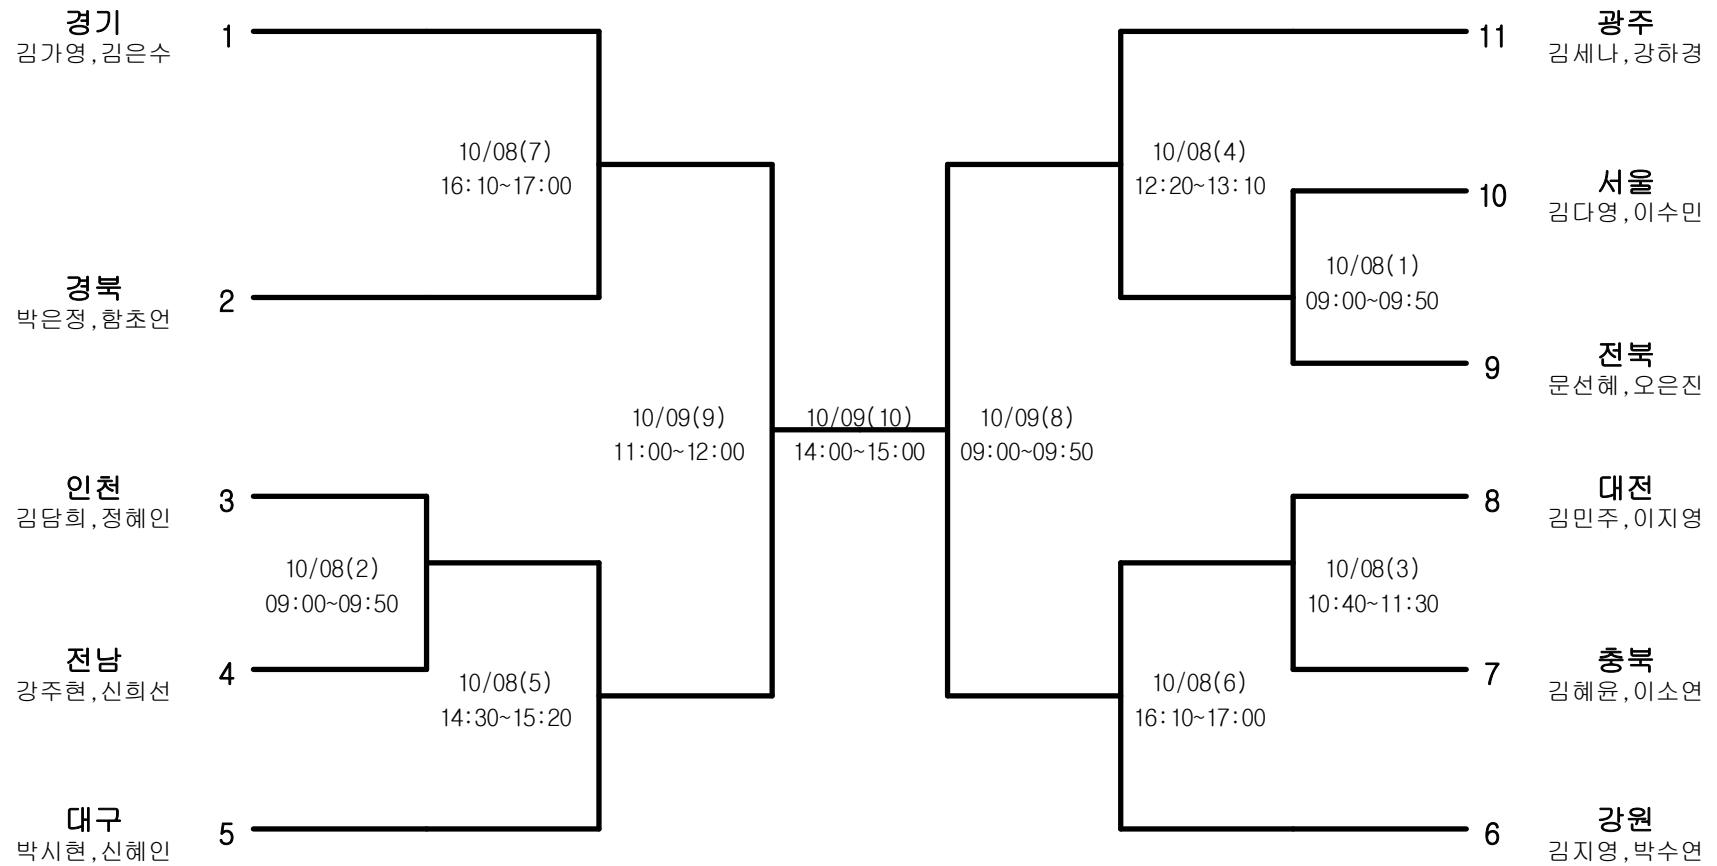

소프트테니스-남자19세이하부-단체전

경기장 : 문경국제소프트테니스장

소프트테니스-남자19세이하부-개인복식

경기장 : 문경국제소프트테니스장

소프트테니스-남자19세이하부-개인단식

경기장 : 문경국제소프트테니스장

소프트테니스-남자대학부-단체전

경기장 : 문경국제소프트테니스장

소프트테니스-남자대학부-개인복식

경기장 : 문경국제소프트테니스장

소프트테니스-남자대학부-개인단식

경기장 : 문경국제소프트테니스장

소프트테니스-남자일반부-단체전

경기장 : 문경국제소프트테니스장

소프트테니스-남자일반부-개인복식

경기장 : 문경국제소프트테니스장

소프트테니스-남자일반부-개인단식

경기장 : 문경국제소프트테니스장

소프트테니스-여자19세이하부-단체전

경기장 : 문경국제소프트테니스장

소프트테니스-여자19세이하부-개인복식

경기장 : 문경국제소프트테니스장

소프트테니스-여자19세이하부-개인단식

경기장 : 문경국제소프트테니스장

소프트테니스-여자일반부-단체전

경기장 : 문경국제소프트테니스장

소프트테니스-여자일반부-개인복식

경기장 : 문경국제소프트테니스장

소프트테니스-여자일반부-개인단식

경기장 : 문경국제소프트테니스장