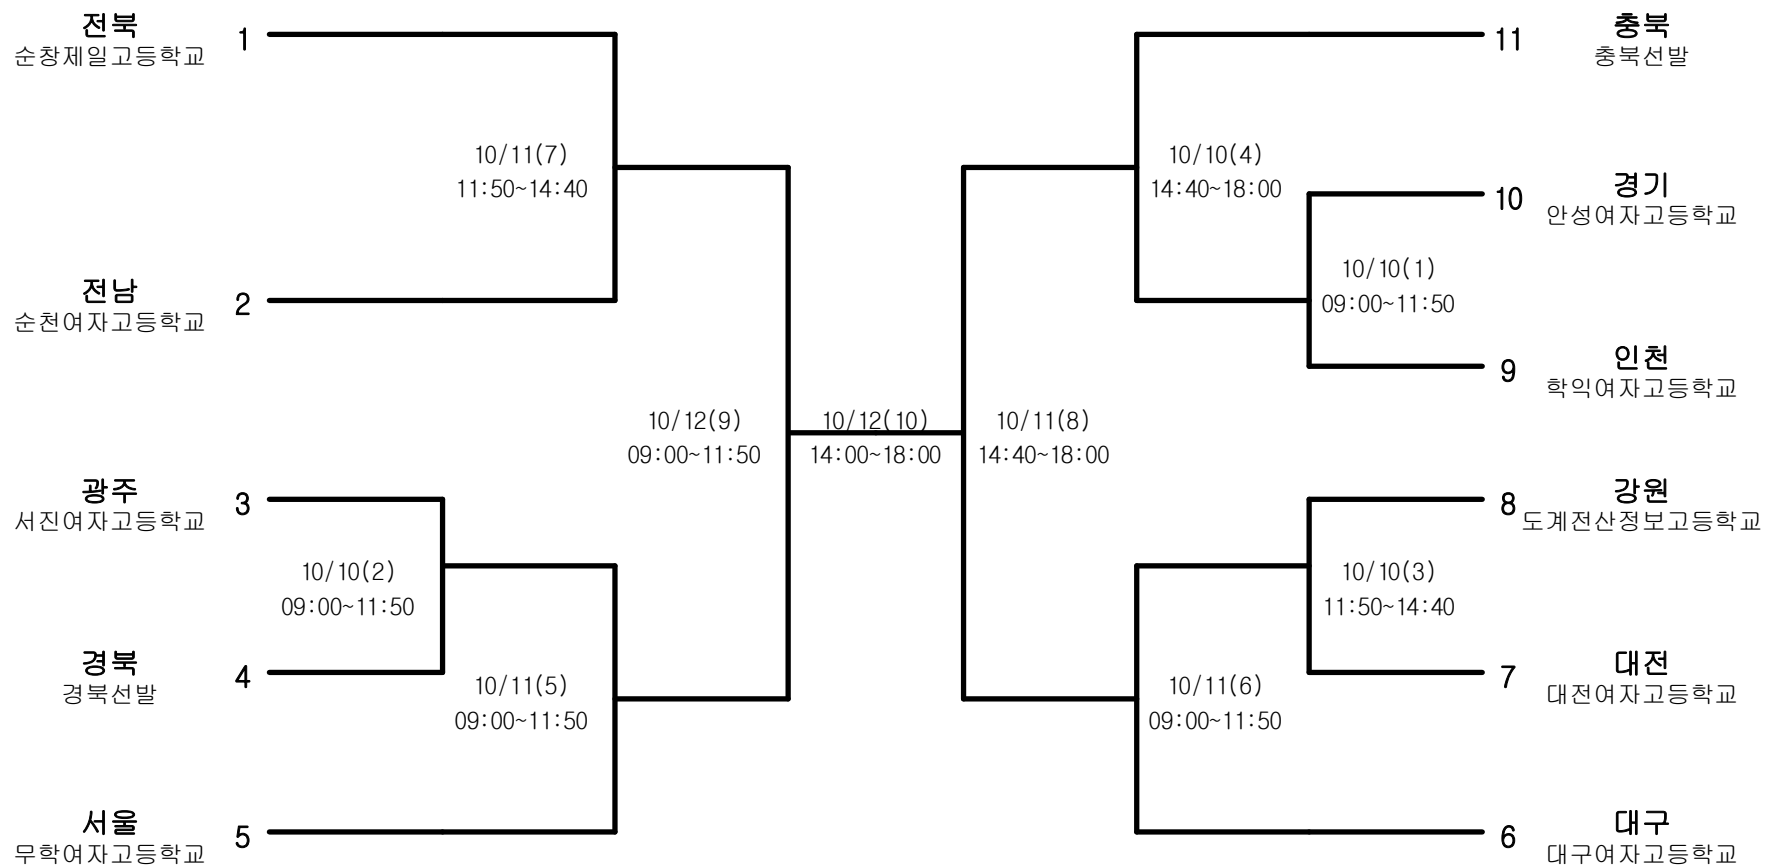

소프트테니스-남자19세이하부-단체전

경기장 : 문경국제소프트테니스장

소프트테니스-남자19세이하부-개인복식

경기장 : 문경국제소프트테니스장

소프트테니스-남자19세이하부-개인단식

경기장 : 문경국제소프트테니스장

소프트테니스-남자대학부-단체전

경기장 : 문경국제소프트테니스장

소프트테니스-남자대학부-개인복식

경기장 : 문경국제소프트테니스장

소프트테니스-남자대학부-개인단식

경기장 : 문경국제소프트테니스장

소프트테니스-남자일반부-단체전

경기장 : 문경국제소프트테니스장

소프트테니스-남자일반부-개인복식

경기장 : 문경국제소프트테니스장

소프트테니스-남자일반부-개인단식

경기장 : 문경국제소프트테니스장

소프트테니스-여자19세이하부-단체전

경기장 : 문경국제소프트테니스장

소프트테니스-여자19세이하부-개인복식

경기장 : 문경국제소프트테니스장

소프트테니스-여자19세이하부-개인단식

경기장 : 문경국제소프트테니스장

소프트테니스-여자일반부-단체전

경기장 : 문경국제소프트테니스장

소프트테니스-여자일반부-개인복식

경기장 : 문경국제소프트테니스장

소프트테니스-여자일반부-개인단식

경기장 : 문경국제소프트테니스장