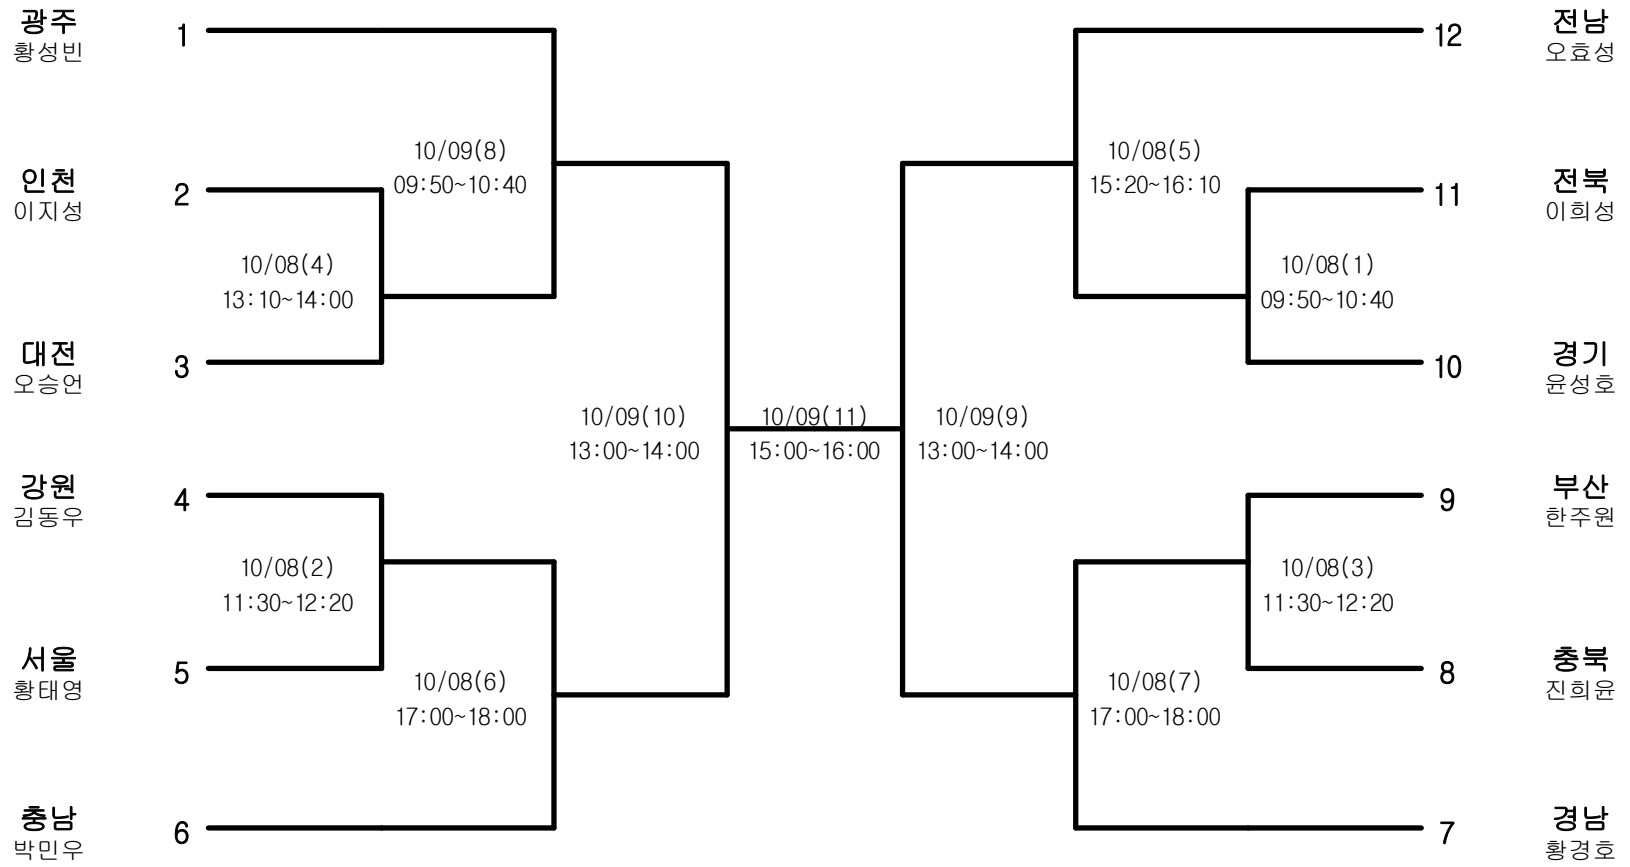

소프트테니스-남자19세이하부-단체전

경기장 : 문경국제소프트테니스장

소프트테니스-남자19세이하부-개인복식

경기장 : 문경국제소프트테니스장

소프트테니스-남자19세이하부-개인단식

경기장 : 문경국제소프트테니스장

소프트테니스-남자대학부-단체전

경기장 : 문경국제소프트테니스장

소프트테니스-남자대학부-개인복식

경기장 : 문경국제소프트테니스장

소프트테니스-남자대학부-개인단식

경기장 : 문경국제소프트테니스장

소프트테니스-남자일반부-단체전

경기장 : 문경국제소프트테니스장

소프트테니스-남자일반부-개인복식

경기장 : 문경국제소프트테니스장

소프트테니스-남자일반부-개인단식

경기장 : 문경국제소프트테니스장

소프트테니스-여자19세이하부-단체전

경기장 : 문경국제소프트테니스장

소프트테니스-여자19세이하부-개인복식

경기장 : 문경국제소프트테니스장

소프트테니스-여자19세이하부-개인단식

경기장 : 문경국제소프트테니스장

소프트테니스-여자일반부-단체전

경기장 : 문경국제소프트테니스장

소프트테니스-여자일반부-개인복식

경기장 : 문경국제소프트테니스장

소프트테니스-여자일반부-개인단식

경기장 : 문경국제소프트테니스장