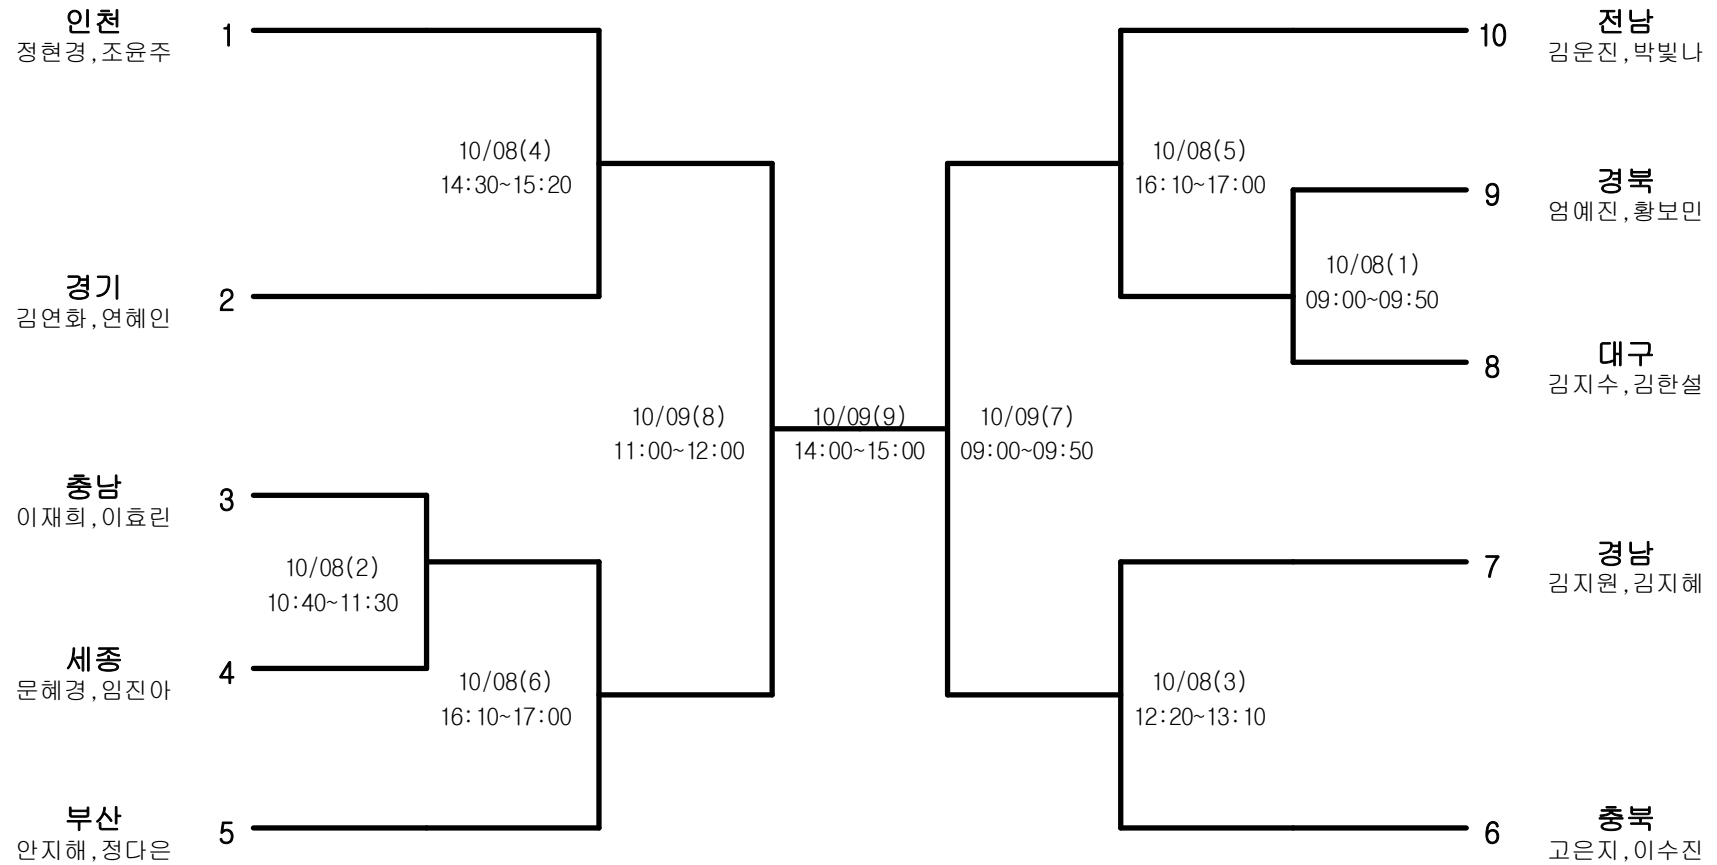

소프트테니스-남자대학부-개인복식

경기장 : 문경국제소프트테니스장

소프트테니스-남자대학부-개인단식

경기장 : 문경국제소프트테니스장

소프트테니스-남자일반부-단체전

경기장 : 문경국제소프트테니스장

소프트테니스-남자일반부-개인복식

경기장 : 문경국제소프트테니스장

소프트테니스-남자일반부-개인단식

경기장 : 문경국제소프트테니스장

소프트테니스-여자19세이하부-단체전

경기장 : 문경국제소프트테니스장

소프트테니스-여자19세이하부-개인복식

경기장 : 문경국제소프트테니스장

소프트테니스-여자19세이하부-개인단식

경기장 : 문경국제소프트테니스장

소프트테니스-여자일반부-단체전

경기장 : 문경국제소프트테니스장

소프트테니스-여자일반부-개인복식

경기장 : 문경국제소프트테니스장

소프트테니스-여자일반부-개인단식

경기장 : 문경국제소프트테니스장