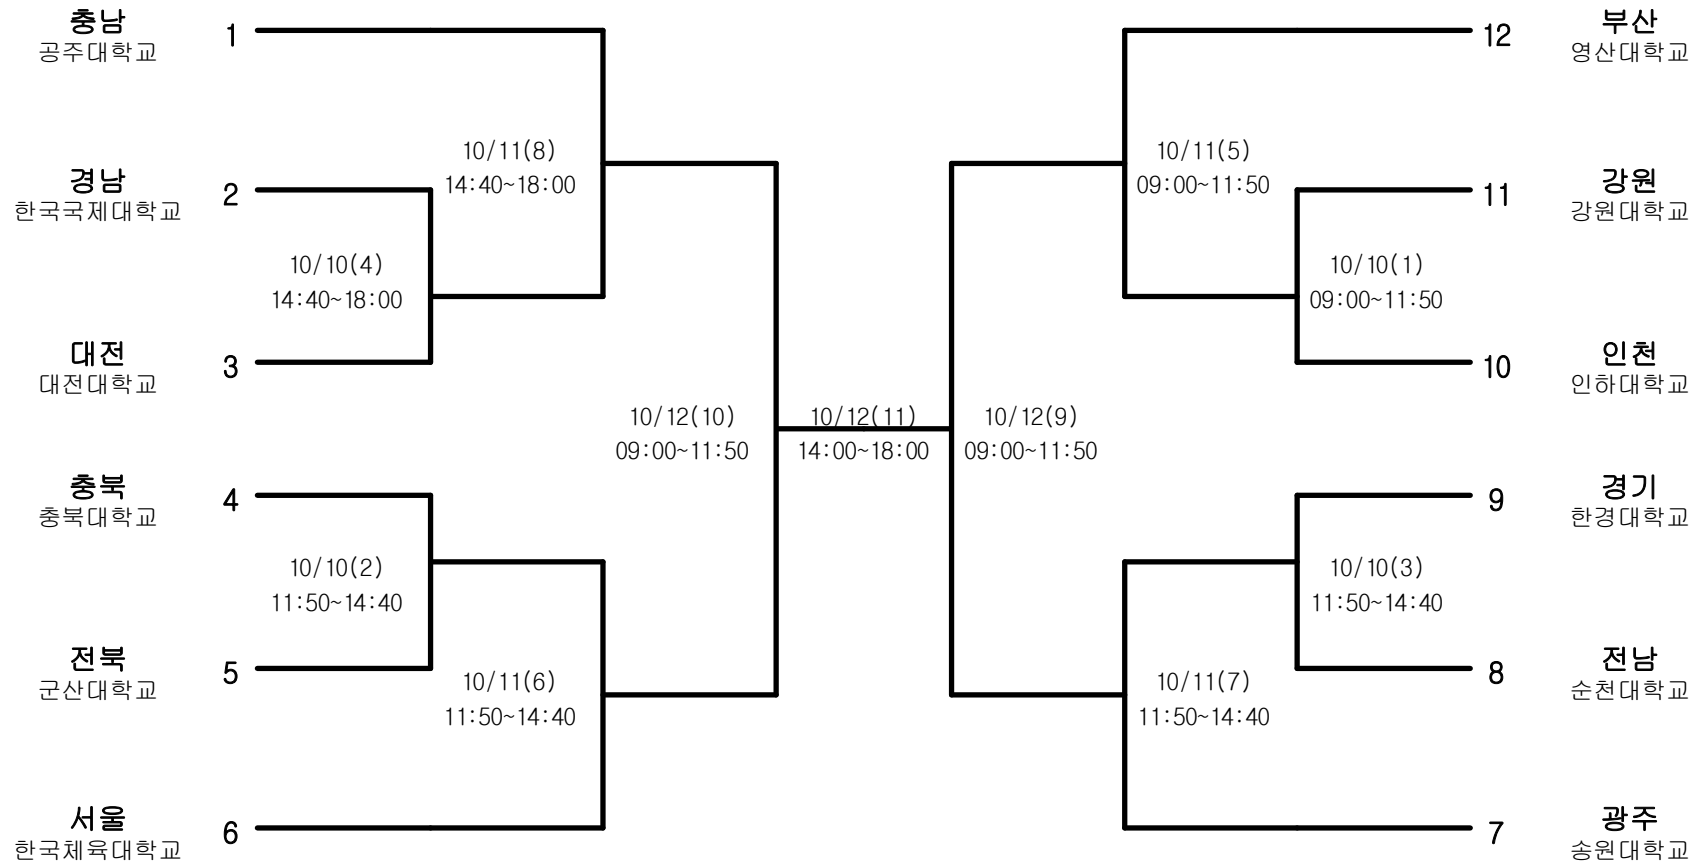

소프트테니스-남자19세이하부-단체전

경기장 : 문경국제소프트테니스장

소프트테니스-남자19세이하부-개인복식

경기장 : 문경국제소프트테니스장

소프트테니스-남자19세이하부-개인단식

경기장 : 문경국제소프트테니스장

소프트테니스-남자대학부-단체전

경기장 : 문경국제소프트테니스장

소프트테니스-남자대학부-개인복식

경기장 : 문경국제소프트테니스장

소프트테니스-남자대학부-개인단식

경기장 : 문경국제소프트테니스장

소프트테니스-남자일반부-단체전

경기장 : 문경국제소프트테니스장

소프트테니스-남자일반부-개인복식

경기장 : 문경국제소프트테니스장

소프트테니스-남자일반부-개인단식

경기장 : 문경국제소프트테니스장

소프트테니스-여자19세이하부-단체전

경기장 : 문경국제소프트테니스장

소프트테니스-여자19세이하부-개인복식

경기장 : 문경국제소프트테니스장

소프트테니스-여자19세이하부-개인단식

경기장 : 문경국제소프트테니스장

소프트테니스-여자일반부-단체전

경기장 : 문경국제소프트테니스장

소프트테니스-여자일반부-개인복식

경기장 : 문경국제소프트테니스장

소프트테니스-여자일반부-개인단식

경기장 : 문경국제소프트테니스장