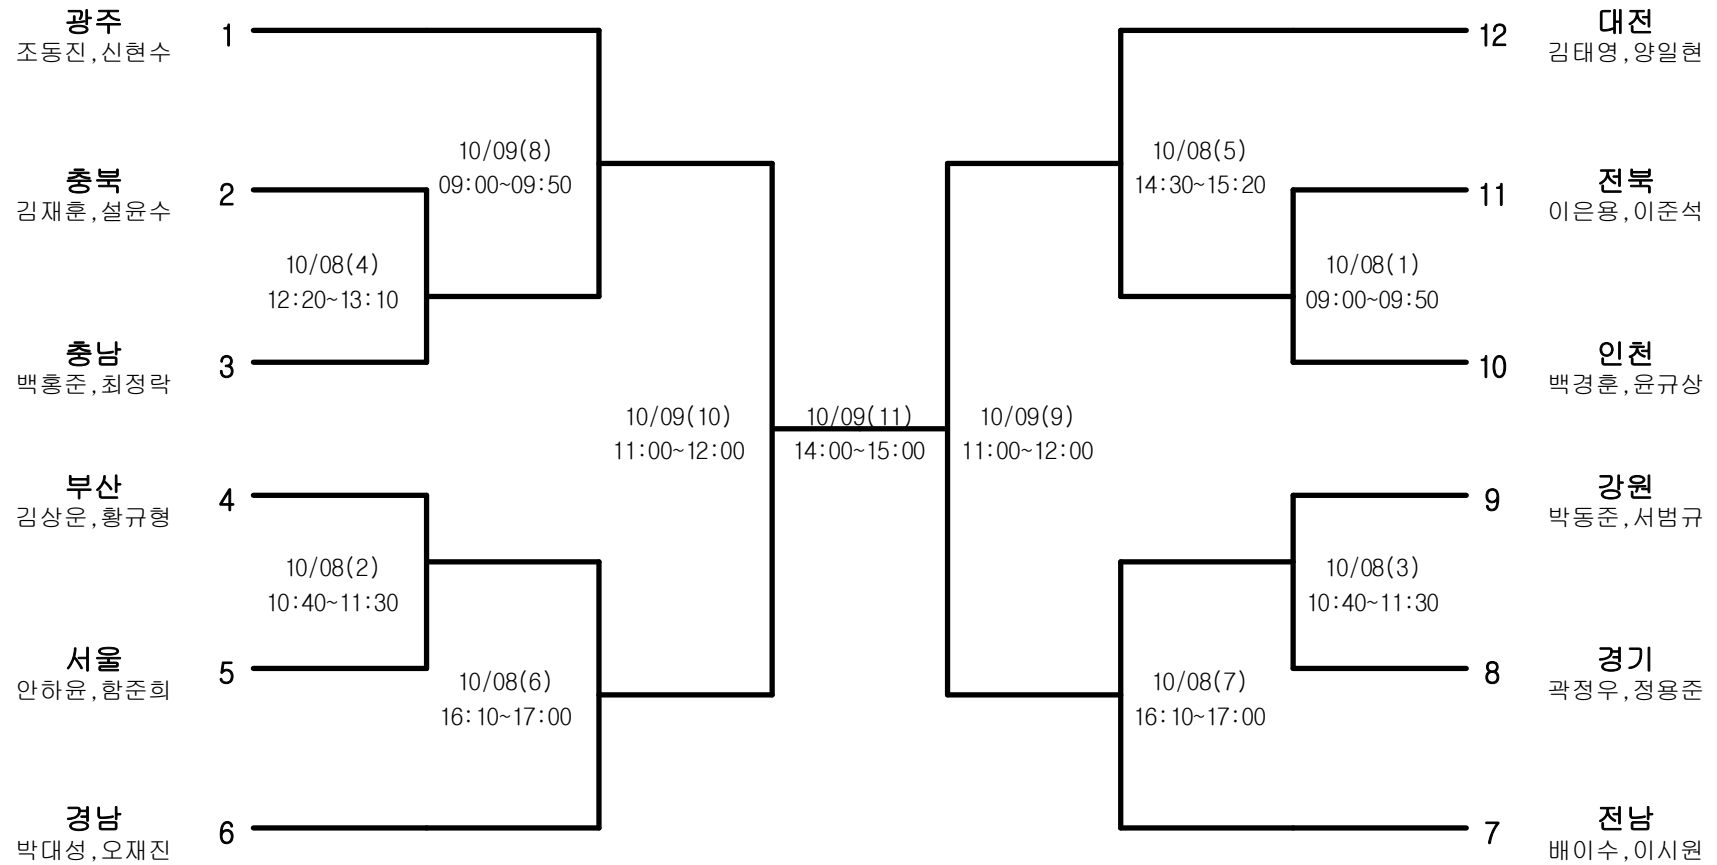

소프트테니스-남자19세이하부-단체전

경기장 : 문경국제소프트테니스장

소프트테니스-남자19세이하부-개인복식

경기장 : 문경국제소프트테니스장

소프트테니스-남자19세이하부-개인단식

경기장 : 문경국제소프트테니스장

소프트테니스-남자대학부-단체전

경기장 : 문경국제소프트테니스장

소프트테니스-남자대학부-개인복식

경기장 : 문경국제소프트테니스장

소프트테니스-남자대학부-개인단식

경기장 : 문경국제소프트테니스장

소프트테니스-남자일반부-단체전

경기장 : 문경국제소프트테니스장

소프트테니스-남자일반부-개인복식

경기장 : 문경국제소프트테니스장

소프트테니스-남자일반부-개인단식

경기장 : 문경국제소프트테니스장

소프트테니스-여자19세이하부-단체전

경기장 : 문경국제소프트테니스장

소프트테니스-여자19세이하부-개인복식

경기장 : 문경국제소프트테니스장

소프트테니스-여자19세이하부-개인단식

경기장 : 문경국제소프트테니스장

소프트테니스-여자일반부-단체전

경기장 : 문경국제소프트테니스장

소프트테니스-여자일반부-개인복식

경기장 : 문경국제소프트테니스장

소프트테니스-여자일반부-개인단식

경기장 : 문경국제소프트테니스장