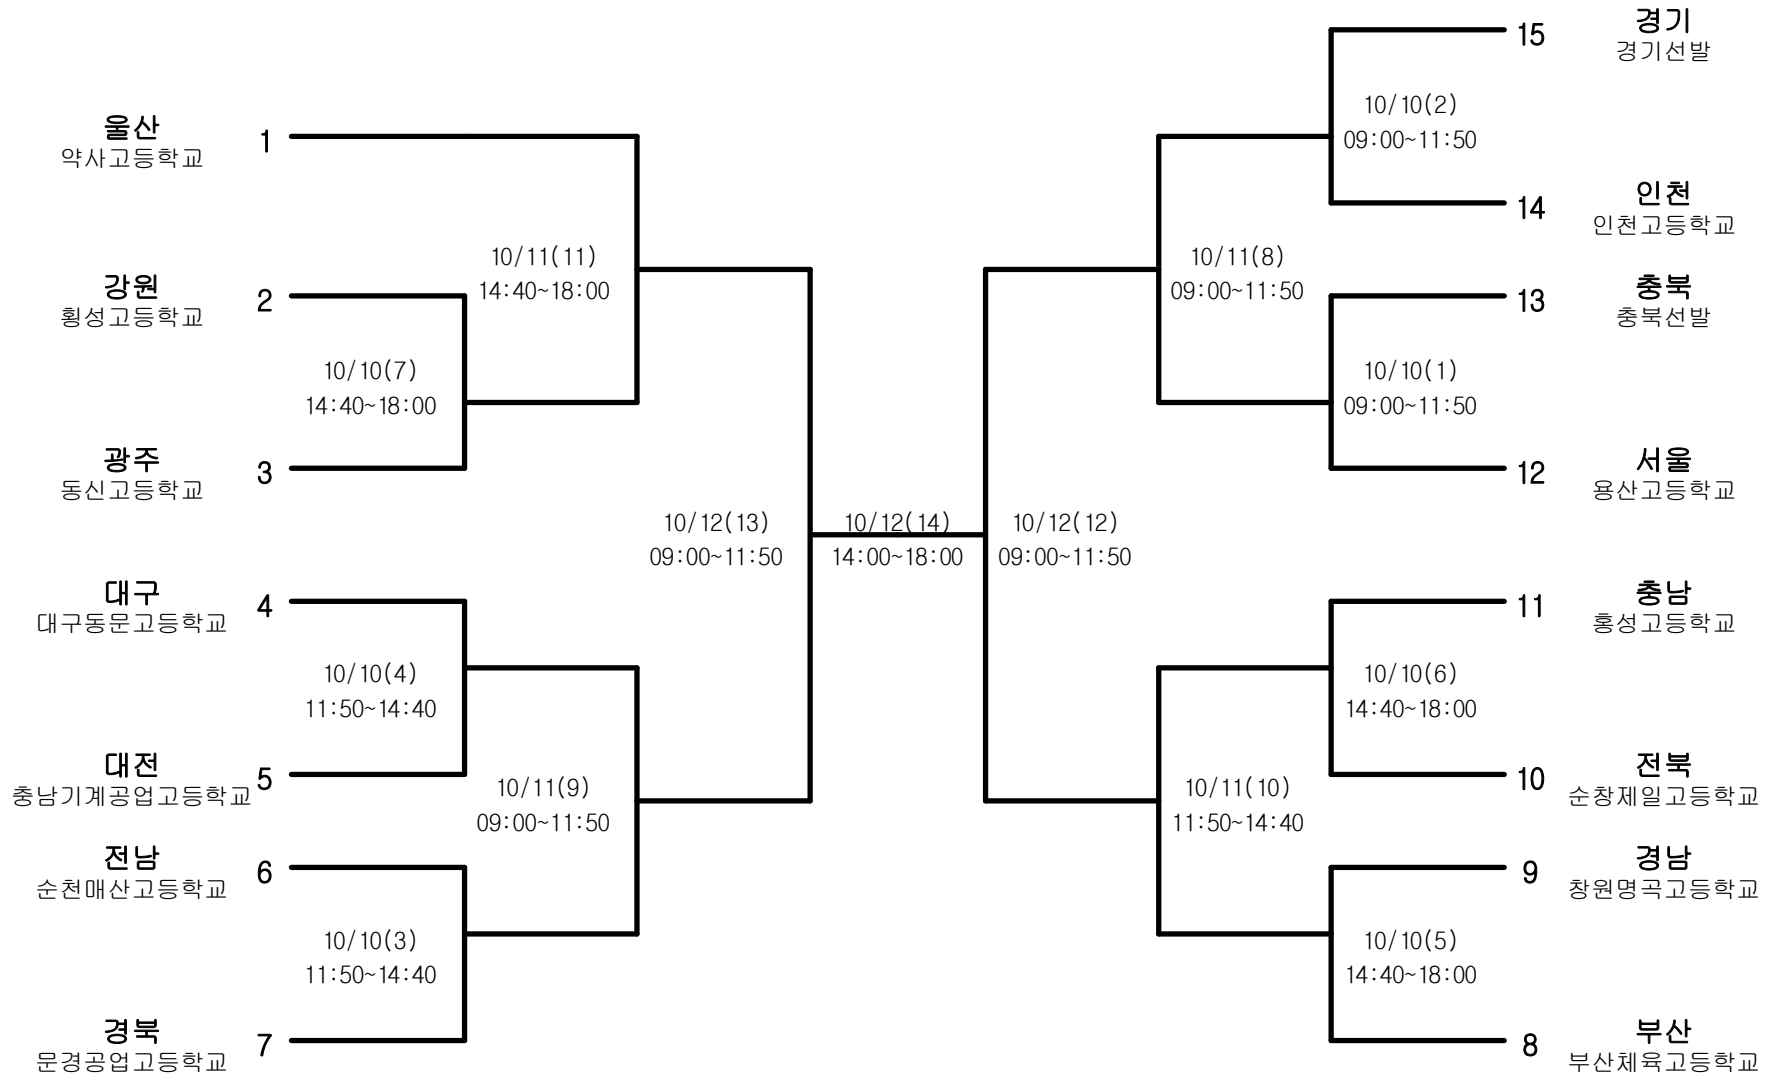

소프트테니스-남자19세이하부-단체전

경기장 : 문경국제소프트테니스장

소프트테니스-남자19세이하부-개인복식

경기장 : 문경국제소프트테니스장

소프트테니스-남자19세이하부-개인단식

경기장 : 문경국제소프트테니스장

소프트테니스-남자대학부-단체전

경기장 : 문경국제소프트테니스장

소프트테니스-남자대학부-개인복식

경기장 : 문경국제소프트테니스장

소프트테니스-남자대학부-개인단식

경기장 : 문경국제소프트테니스장

소프트테니스-남자일반부-단체전

경기장 : 문경국제소프트테니스장

소프트테니스-남자일반부-개인복식

경기장 : 문경국제소프트테니스장

소프트테니스-남자일반부-개인단식

경기장 : 문경국제소프트테니스장

소프트테니스-여자19세이하부-단체전

경기장 : 문경국제소프트테니스장

소프트테니스-여자19세이하부-개인복식

경기장 : 문경국제소프트테니스장

소프트테니스-여자19세이하부-개인단식

경기장 : 문경국제소프트테니스장

소프트테니스-여자일반부-단체전

경기장 : 문경국제소프트테니스장

소프트테니스-여자일반부-개인복식

경기장 : 문경국제소프트테니스장

소프트테니스-여자일반부-개인단식

경기장 : 문경국제소프트테니스장