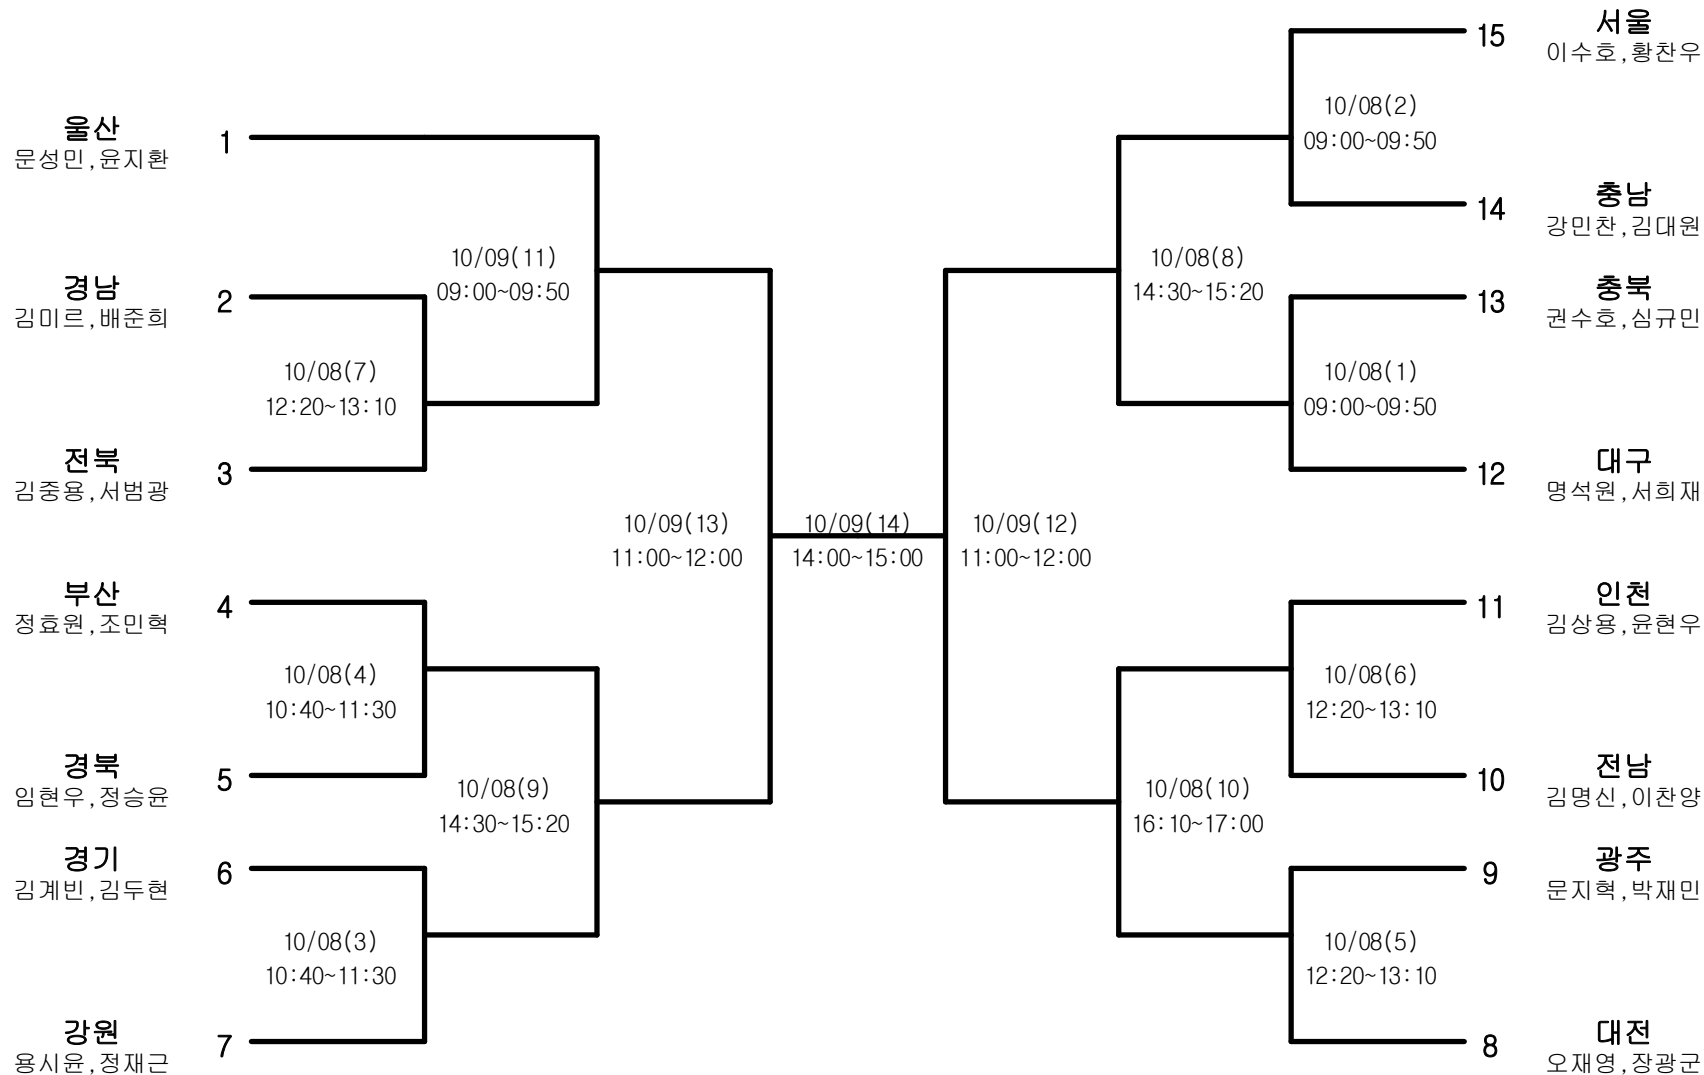

소프트테니스-남자19세이하부-단체전

경기장 : 문경국제소프트테니스장

소프트테니스-남자19세이하부-개인복식

경기장 : 문경국제소프트테니스장

소프트테니스-남자19세이하부-개인단식

경기장 : 문경국제소프트테니스장

소프트테니스-남자대학부-단체전

경기장 : 문경국제소프트테니스장

소프트테니스-남자대학부-개인복식

경기장 : 문경국제소프트테니스장

소프트테니스-남자대학부-개인단식

경기장 : 문경국제소프트테니스장

소프트테니스-남자일반부-단체전

경기장 : 문경국제소프트테니스장

소프트테니스-남자일반부-개인복식

경기장 : 문경국제소프트테니스장

소프트테니스-남자일반부-개인단식

경기장 : 문경국제소프트테니스장

소프트테니스-여자19세이하부-단체전

경기장 : 문경국제소프트테니스장

소프트테니스-여자19세이하부-개인복식

경기장 : 문경국제소프트테니스장

소프트테니스-여자19세이하부-개인단식

경기장 : 문경국제소프트테니스장

소프트테니스-여자일반부-단체전

경기장 : 문경국제소프트테니스장

소프트테니스-여자일반부-개인복식

경기장 : 문경국제소프트테니스장

소프트테니스-여자일반부-개인단식

경기장 : 문경국제소프트테니스장