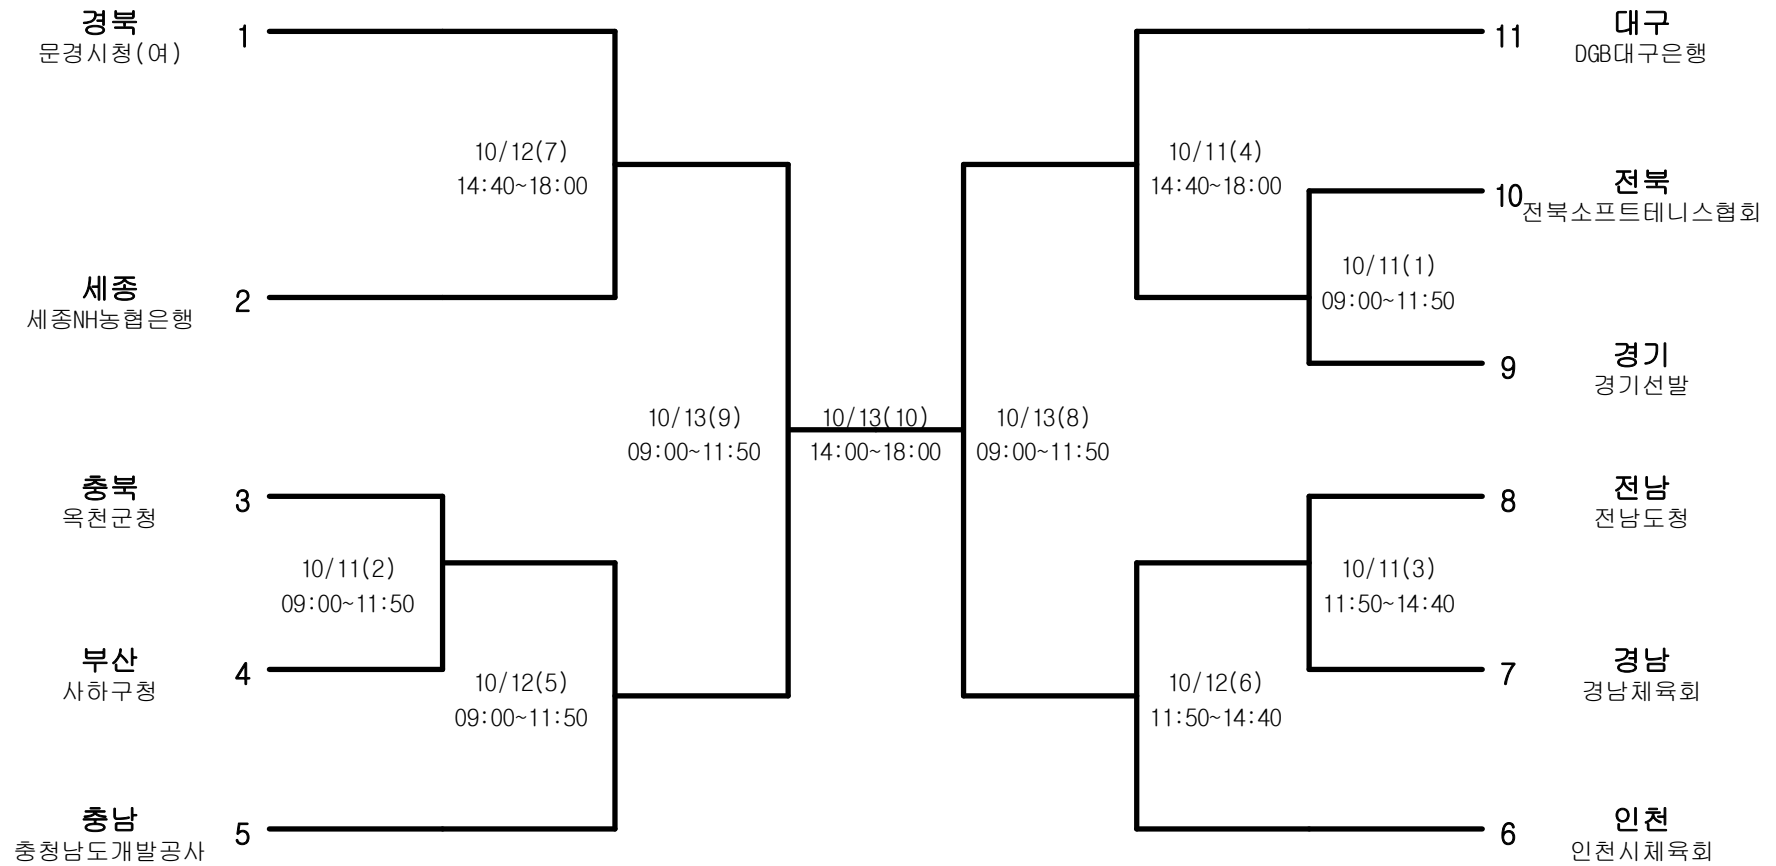

소프트테니스-남자대학부-개인복식

경기장 : 문경국제소프트테니스장

소프트테니스-남자대학부-개인단식

경기장 : 문경국제소프트테니스장

소프트테니스-남자일반부-단체전

경기장 : 문경국제소프트테니스장

소프트테니스-남자일반부-개인복식

경기장 : 문경국제소프트테니스장

소프트테니스-남자일반부-개인단식

경기장 : 문경국제소프트테니스장

소프트테니스-여자19세이하부-단체전

경기장 : 문경국제소프트테니스장

소프트테니스-여자19세이하부-개인복식

경기장 : 문경국제소프트테니스장

소프트테니스-여자19세이하부-개인단식

경기장 : 문경국제소프트테니스장

소프트테니스-여자일반부-단체전

경기장 : 문경국제소프트테니스장

소프트테니스-여자일반부-개인복식

경기장 : 문경국제소프트테니스장

소프트테니스-여자일반부-개인단식

경기장 : 문경국제소프트테니스장