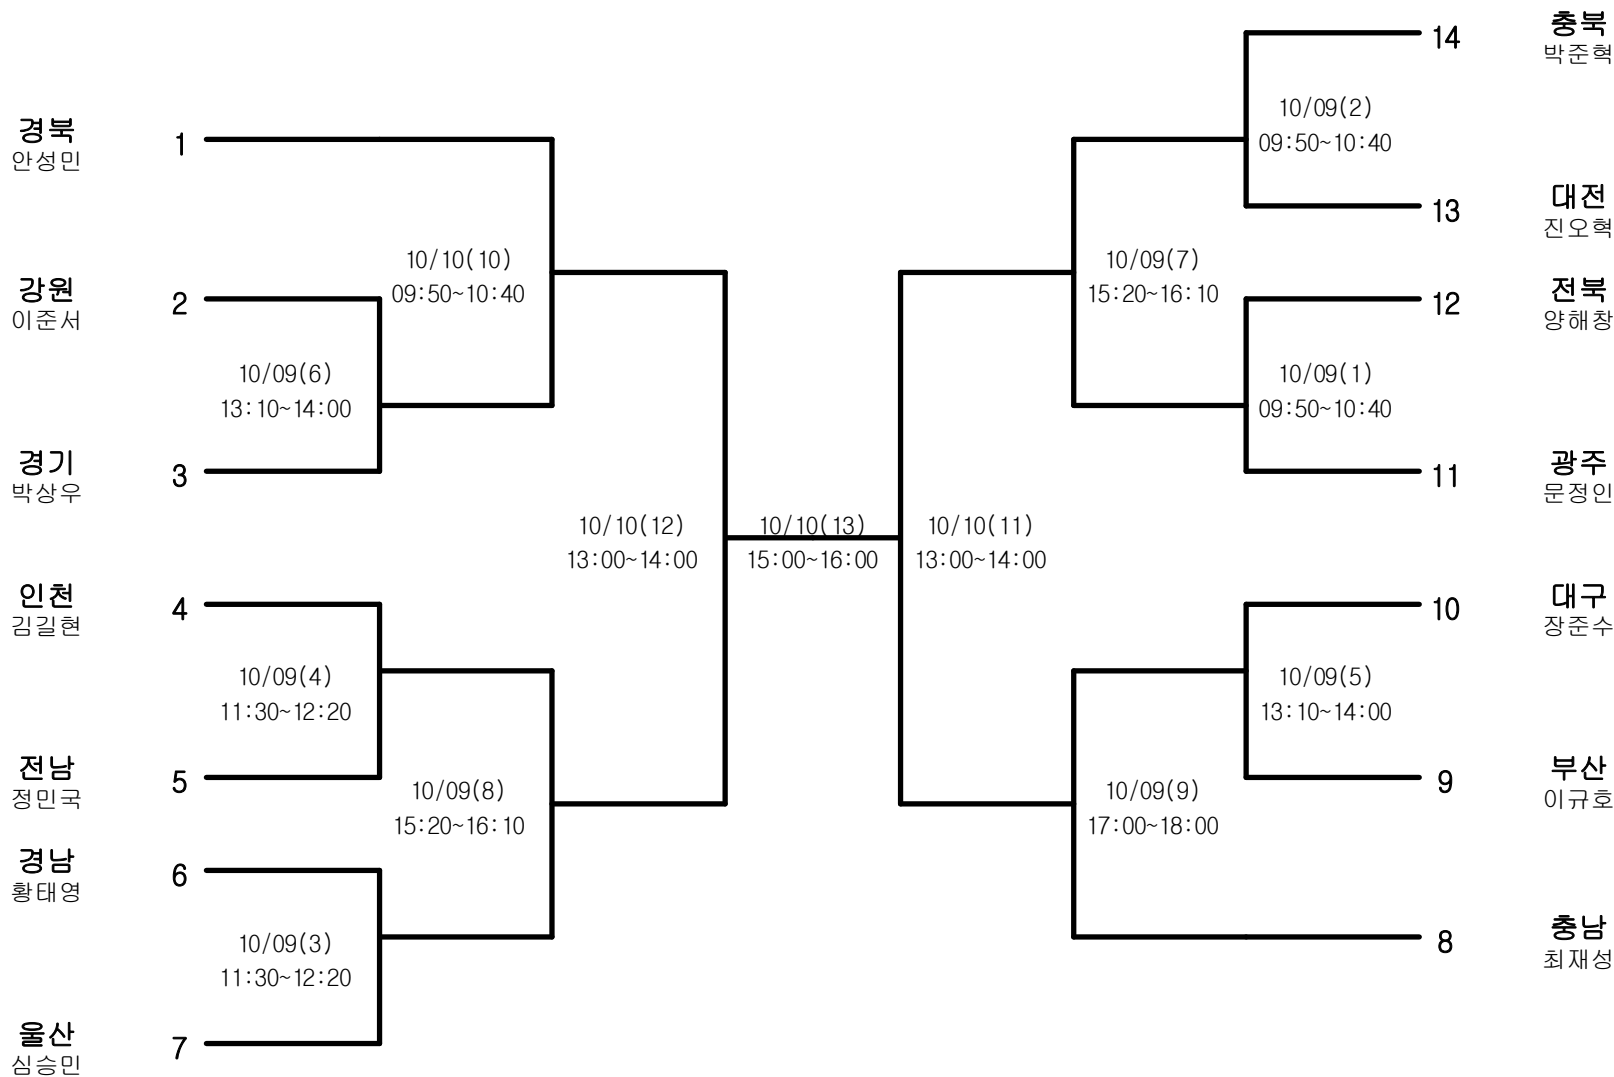

소프트테니스-남자19세이하부-단체전

경기장 : 문경국제소프트테니스장

소프트테니스-남자19세이하부-개인복식

경기장 : 문경국제소프트테니스장

소프트테니스-남자19세이하부-개인단식

경기장 : 문경국제소프트테니스장

소프트테니스-남자대학부-단체전

경기장 : 문경국제소프트테니스장

소프트테니스-남자대학부-개인복식

경기장 : 문경국제소프트테니스장

소프트테니스-남자대학부-개인단식

경기장 : 문경국제소프트테니스장

소프트테니스-남자일반부-단체전

경기장 : 문경국제소프트테니스장

소프트테니스-남자일반부-개인복식

경기장 : 문경국제소프트테니스장

소프트테니스-남자일반부-개인단식

경기장 : 문경국제소프트테니스장

소프트테니스-여자19세이하부-단체전

경기장 : 문경국제소프트테니스장

소프트테니스-여자19세이하부-개인복식

경기장 : 문경국제소프트테니스장

소프트테니스-여자19세이하부-개인단식

경기장 : 문경국제소프트테니스장

소프트테니스-여자일반부-단체전

경기장 : 문경국제소프트테니스장

소프트테니스-여자일반부-개인복식

경기장 : 문경국제소프트테니스장

소프트테니스-여자일반부-개인단식

경기장 : 문경국제소프트테니스장