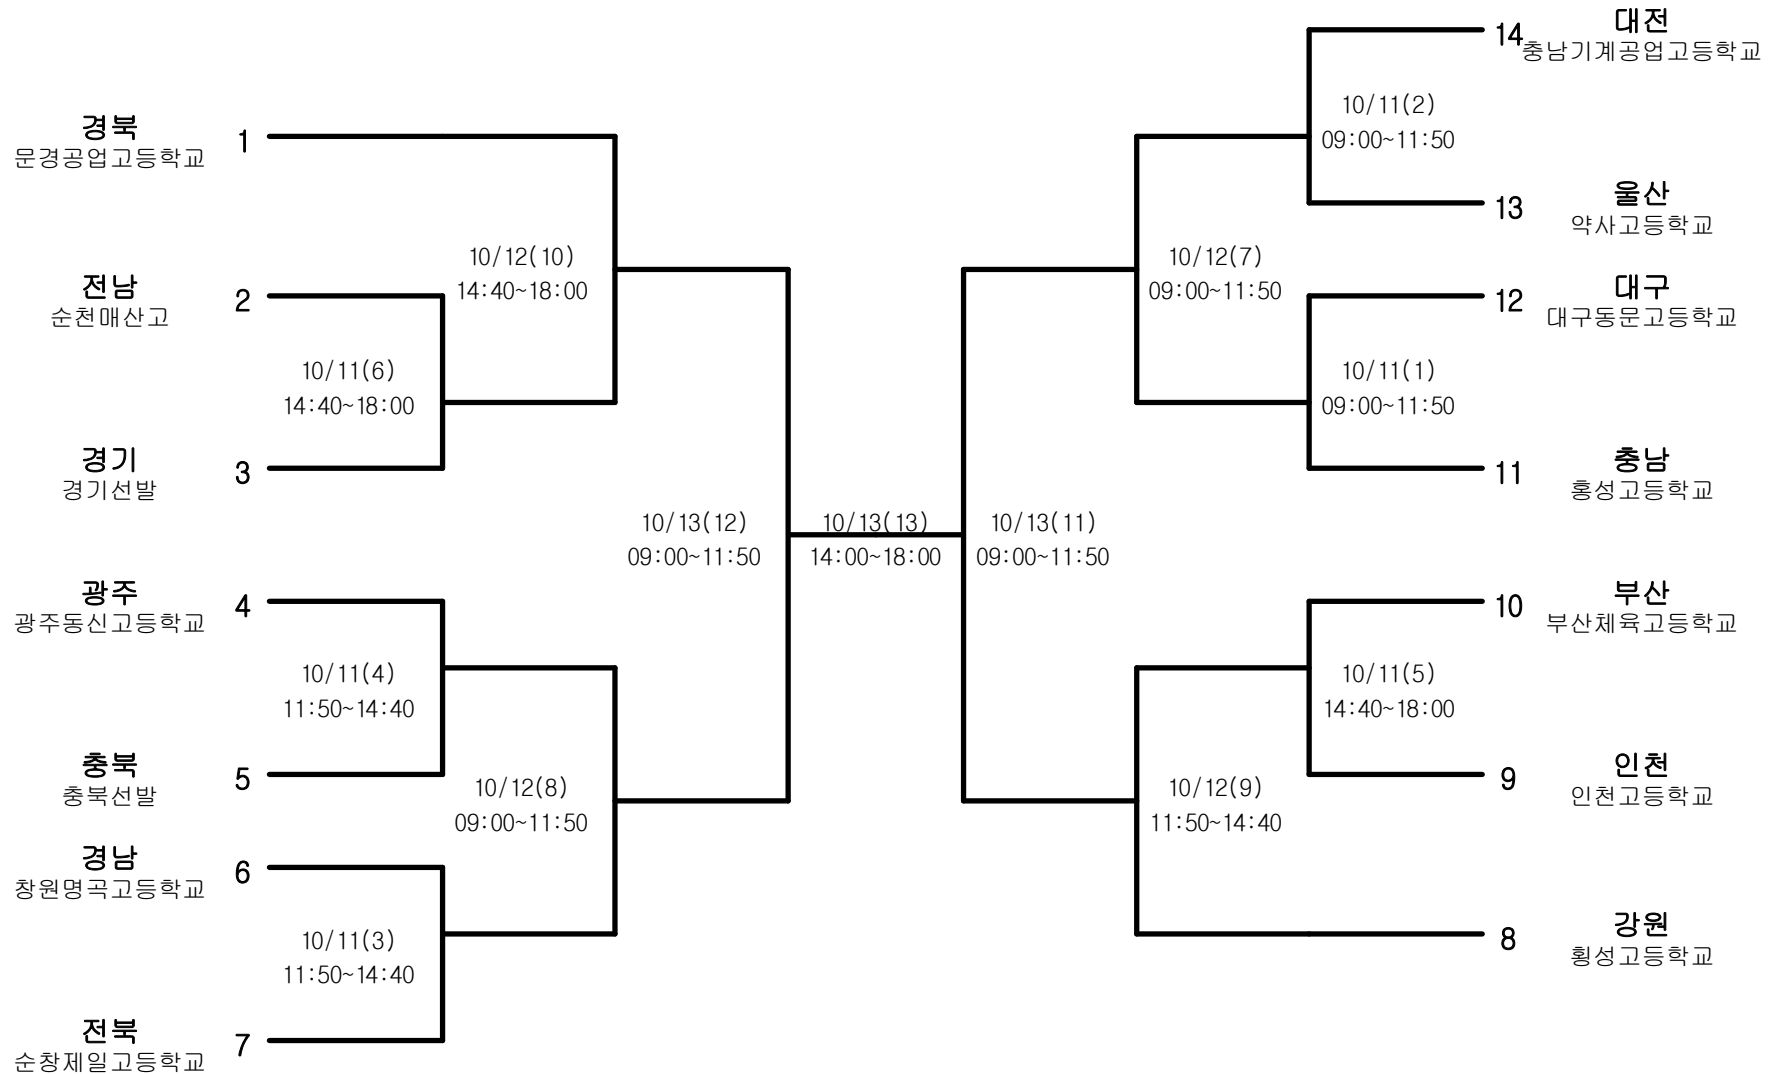

소프트테니스-남자19세이하부-단체전

경기장 : 문경국제소프트테니스장

소프트테니스-남자19세이하부-개인복식

경기장 : 문경국제소프트테니스장

소프트테니스-남자19세이하부-개인단식

경기장 : 문경국제소프트테니스장

소프트테니스-남자대학부-단체전

경기장 : 문경국제소프트테니스장

소프트테니스-남자대학부-개인복식

경기장 : 문경국제소프트테니스장

소프트테니스-남자대학부-개인단식

경기장 : 문경국제소프트테니스장

소프트테니스-남자일반부-단체전

경기장 : 문경국제소프트테니스장

소프트테니스-남자일반부-개인복식

경기장 : 문경국제소프트테니스장

소프트테니스-남자일반부-개인단식

경기장 : 문경국제소프트테니스장

소프트테니스-여자19세이하부-단체전

경기장 : 문경국제소프트테니스장

소프트테니스-여자19세이하부-개인복식

경기장 : 문경국제소프트테니스장

소프트테니스-여자19세이하부-개인단식

경기장 : 문경국제소프트테니스장

소프트테니스-여자일반부-단체전

경기장 : 문경국제소프트테니스장

소프트테니스-여자일반부-개인복식

경기장 : 문경국제소프트테니스장

소프트테니스-여자일반부-개인단식

경기장 : 문경국제소프트테니스장