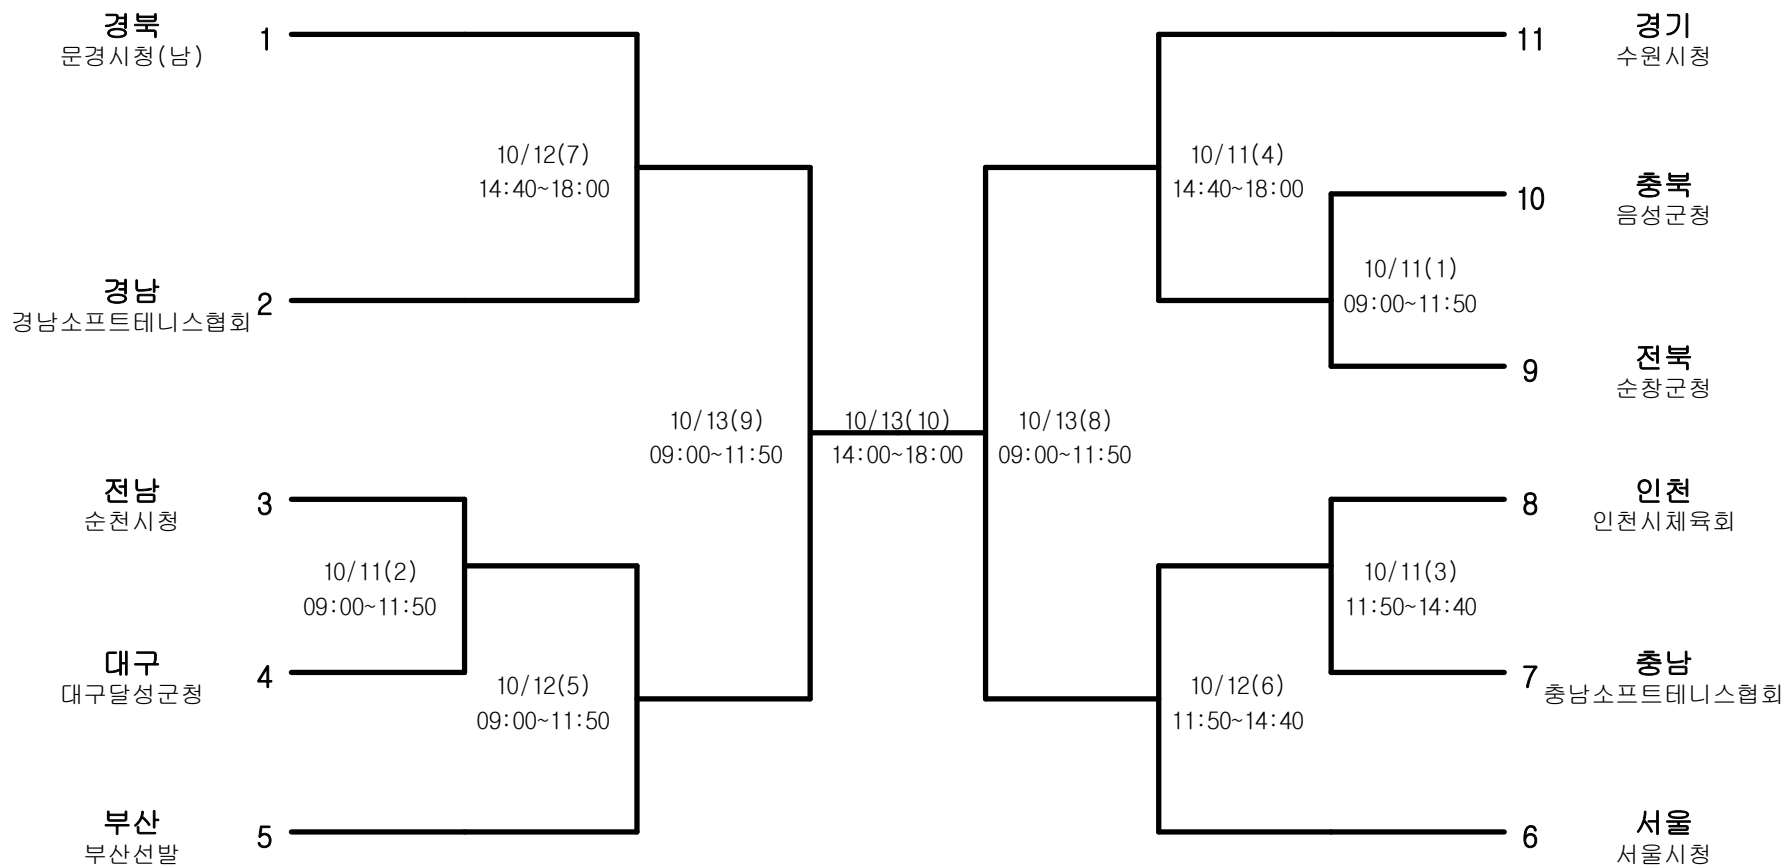

소프트테니스-남자19세이하부-단체전

경기장 : 문경국제소프트테니스장

소프트테니스-남자19세이하부-개인복식

경기장 : 문경국제소프트테니스장

소프트테니스-남자19세이하부-개인단식

경기장 : 문경국제소프트테니스장

소프트테니스-남자대학부-단체전

경기장 : 문경국제소프트테니스장

소프트테니스-남자대학부-개인복식

경기장 : 문경국제소프트테니스장

소프트테니스-남자대학부-개인단식

경기장 : 문경국제소프트테니스장

소프트테니스-남자일반부-단체전

경기장 : 문경국제소프트테니스장

소프트테니스-남자일반부-개인복식

경기장 : 문경국제소프트테니스장

소프트테니스-남자일반부-개인단식

경기장 : 문경국제소프트테니스장

소프트테니스-여자19세이하부-단체전

경기장 : 문경국제소프트테니스장

소프트테니스-여자19세이하부-개인복식

경기장 : 문경국제소프트테니스장

소프트테니스-여자19세이하부-개인단식

경기장 : 문경국제소프트테니스장