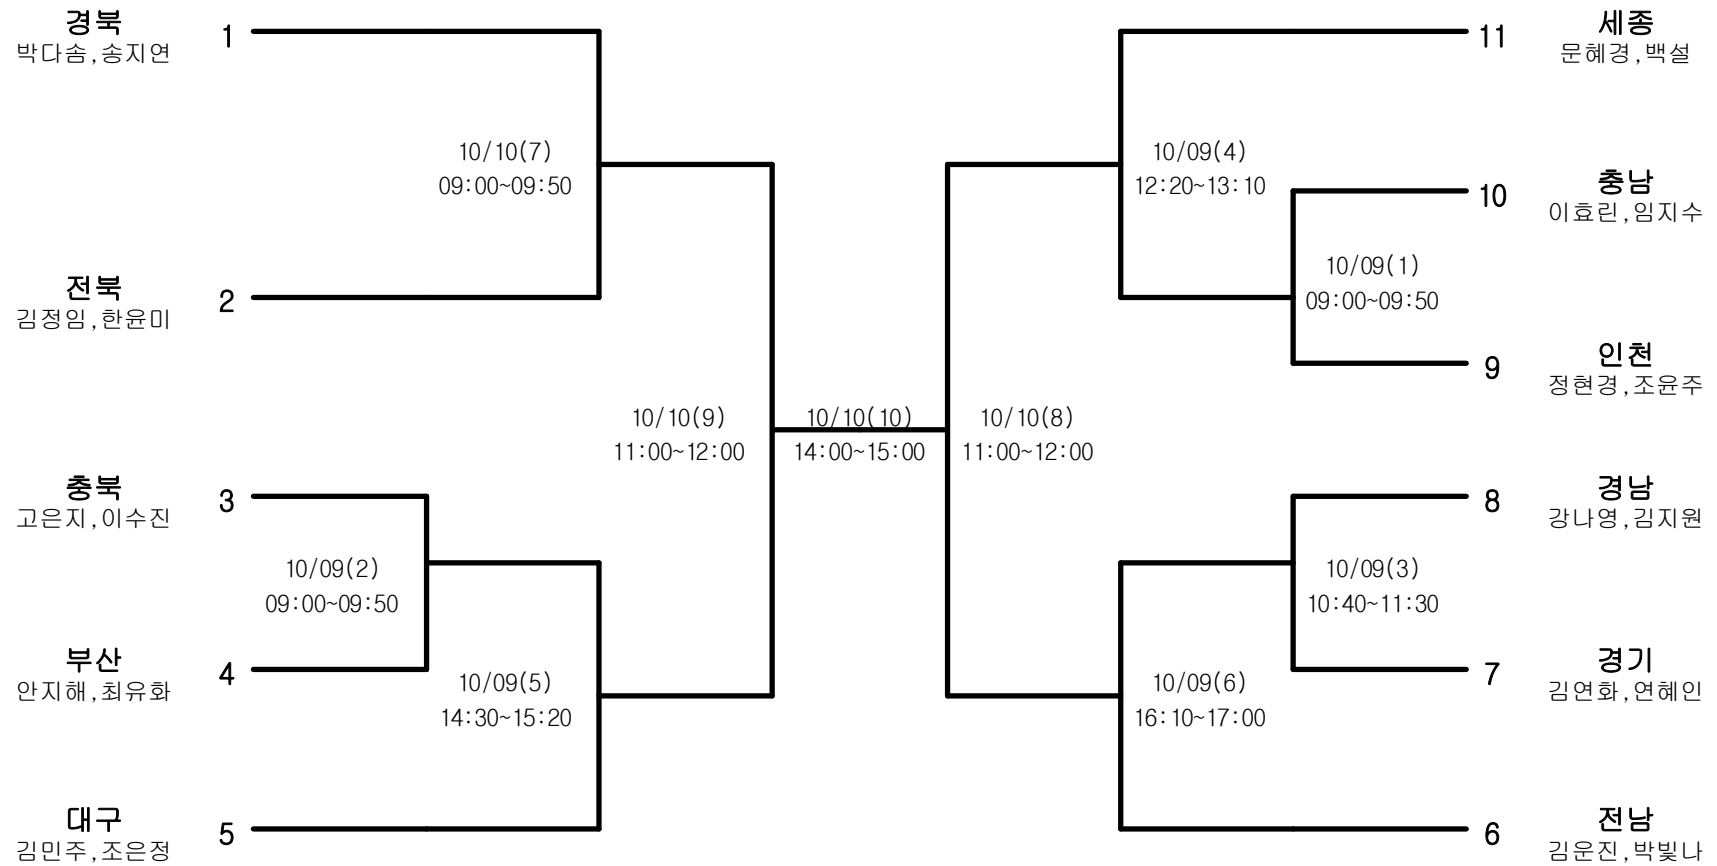

소프트테니스-남자19세이하부-단체전

경기장 : 문경국제소프트테니스장

소프트테니스-남자19세이하부-개인복식

경기장 : 문경국제소프트테니스장

소프트테니스-남자19세이하부-개인단식

경기장 : 문경국제소프트테니스장

소프트테니스-남자대학부-단체전

경기장 : 문경국제소프트테니스장

소프트테니스-남자대학부-개인복식

경기장 : 문경국제소프트테니스장

소프트테니스-남자대학부-개인단식

경기장 : 문경국제소프트테니스장

소프트테니스-남자일반부-단체전

경기장 : 문경국제소프트테니스장

소프트테니스-남자일반부-개인복식

경기장 : 문경국제소프트테니스장

소프트테니스-남자일반부-개인단식

경기장 : 문경국제소프트테니스장

소프트테니스-여자19세이하부-단체전

경기장 : 문경국제소프트테니스장

소프트테니스-여자19세이하부-개인복식

경기장 : 문경국제소프트테니스장

소프트테니스-여자19세이하부-개인단식

경기장 : 문경국제소프트테니스장

소프트테니스-여자일반부-단체전

경기장 : 문경국제소프트테니스장

소프트테니스-여자일반부-개인복식

경기장 : 문경국제소프트테니스장

소프트테니스-여자일반부-개인단식

경기장 : 문경국제소프트테니스장