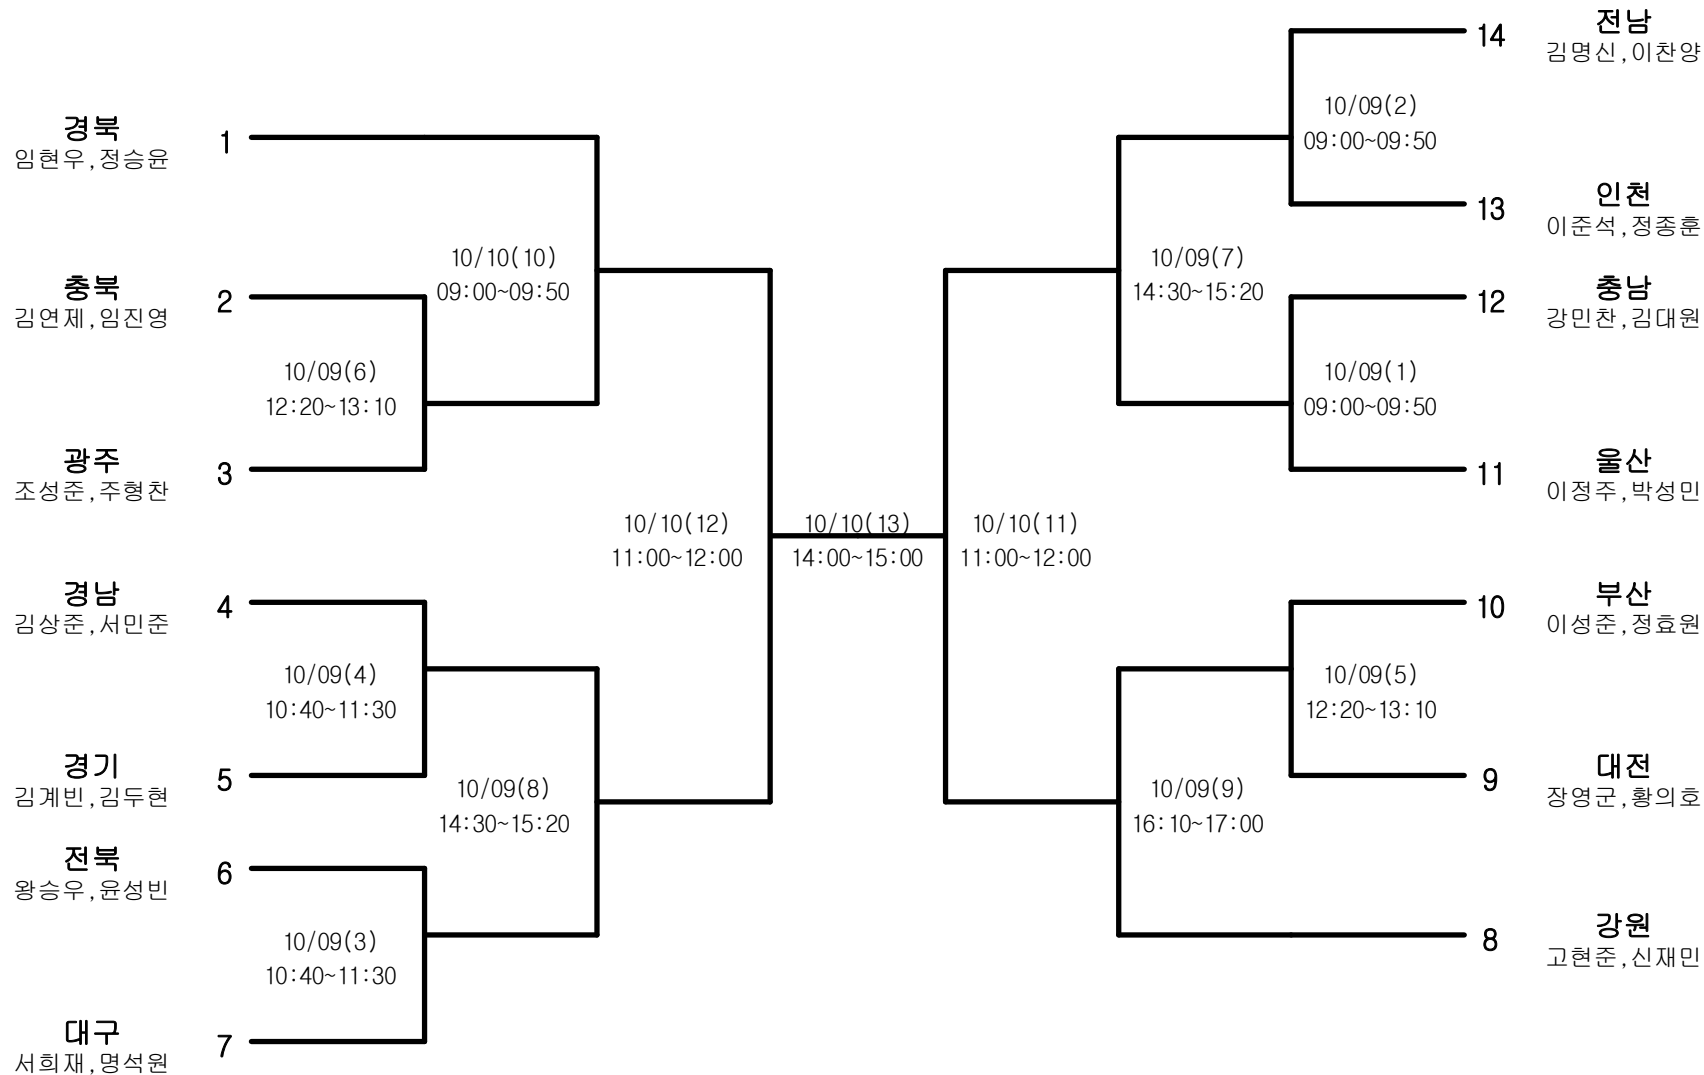

소프트테니스-남자19세이하부-단체전

경기장 : 문경국제소프트테니스장

소프트테니스-남자19세이하부-개인복식

경기장 : 문경국제소프트테니스장

소프트테니스-남자19세이하부-개인단식

경기장 : 문경국제소프트테니스장

소프트테니스-남자대학부-단체전

경기장 : 문경국제소프트테니스장

소프트테니스-남자대학부-개인복식

경기장 : 문경국제소프트테니스장

소프트테니스-남자대학부-개인단식

경기장 : 문경국제소프트테니스장

소프트테니스-남자일반부-단체전

경기장 : 문경국제소프트테니스장

소프트테니스-남자일반부-개인복식

경기장 : 문경국제소프트테니스장

소프트테니스-남자일반부-개인단식

경기장 : 문경국제소프트테니스장

소프트테니스-여자19세이하부-단체전

경기장 : 문경국제소프트테니스장

소프트테니스-여자19세이하부-개인복식

경기장 : 문경국제소프트테니스장

소프트테니스-여자19세이하부-개인단식

경기장 : 문경국제소프트테니스장

소프트테니스-여자일반부-단체전

경기장 : 문경국제소프트테니스장

소프트테니스-여자일반부-개인복식

경기장 : 문경국제소프트테니스장

소프트테니스-여자일반부-개인단식

경기장 : 문경국제소프트테니스장