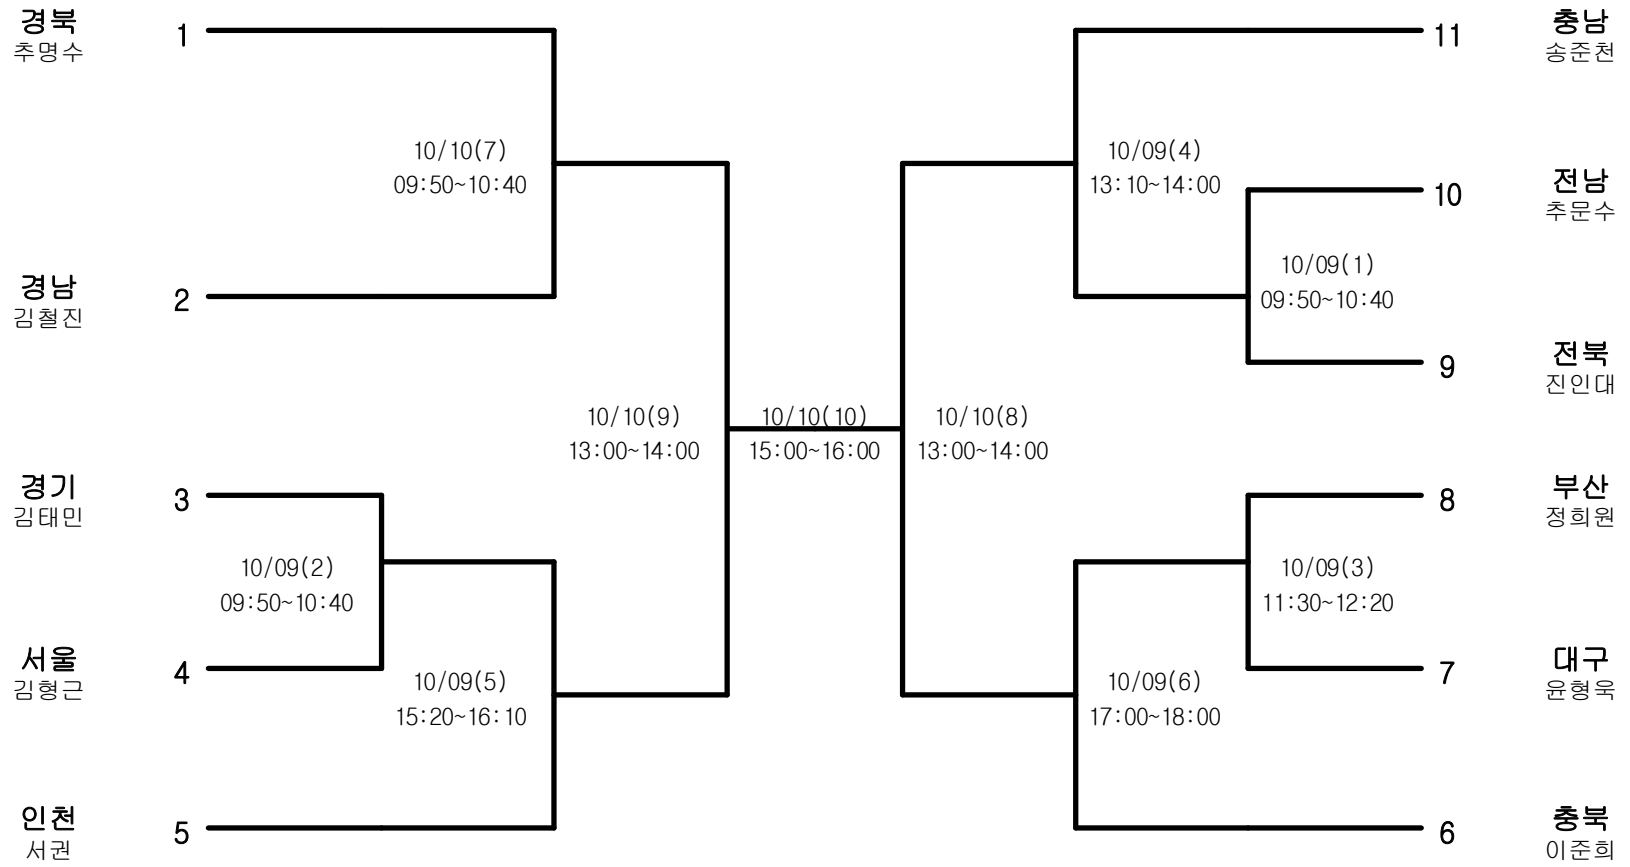

소프트테니스-남자19세이하부-단체전

경기장 : 문경국제소프트테니스장

소프트테니스-남자19세이하부-개인복식

경기장 : 문경국제소프트테니스장

소프트테니스-남자19세이하부-개인단식

경기장 : 문경국제소프트테니스장

소프트테니스-남자대학부-단체전

경기장 : 문경국제소프트테니스장

소프트테니스-남자대학부-개인복식

경기장 : 문경국제소프트테니스장

소프트테니스-남자대학부-개인단식

경기장 : 문경국제소프트테니스장

소프트테니스-남자일반부-단체전

경기장 : 문경국제소프트테니스장

소프트테니스-남자일반부-개인복식

경기장 : 문경국제소프트테니스장

소프트테니스-남자일반부-개인단식

경기장 : 문경국제소프트테니스장

소프트테니스-여자19세이하부-단체전

경기장 : 문경국제소프트테니스장

소프트테니스-여자19세이하부-개인복식

경기장 : 문경국제소프트테니스장

소프트테니스-여자19세이하부-개인단식

경기장 : 문경국제소프트테니스장

소프트테니스-여자일반부-단체전

경기장 : 문경국제소프트테니스장

소프트테니스-여자일반부-개인복식

경기장 : 문경국제소프트테니스장

소프트테니스-여자일반부-개인단식

경기장 : 문경국제소프트테니스장