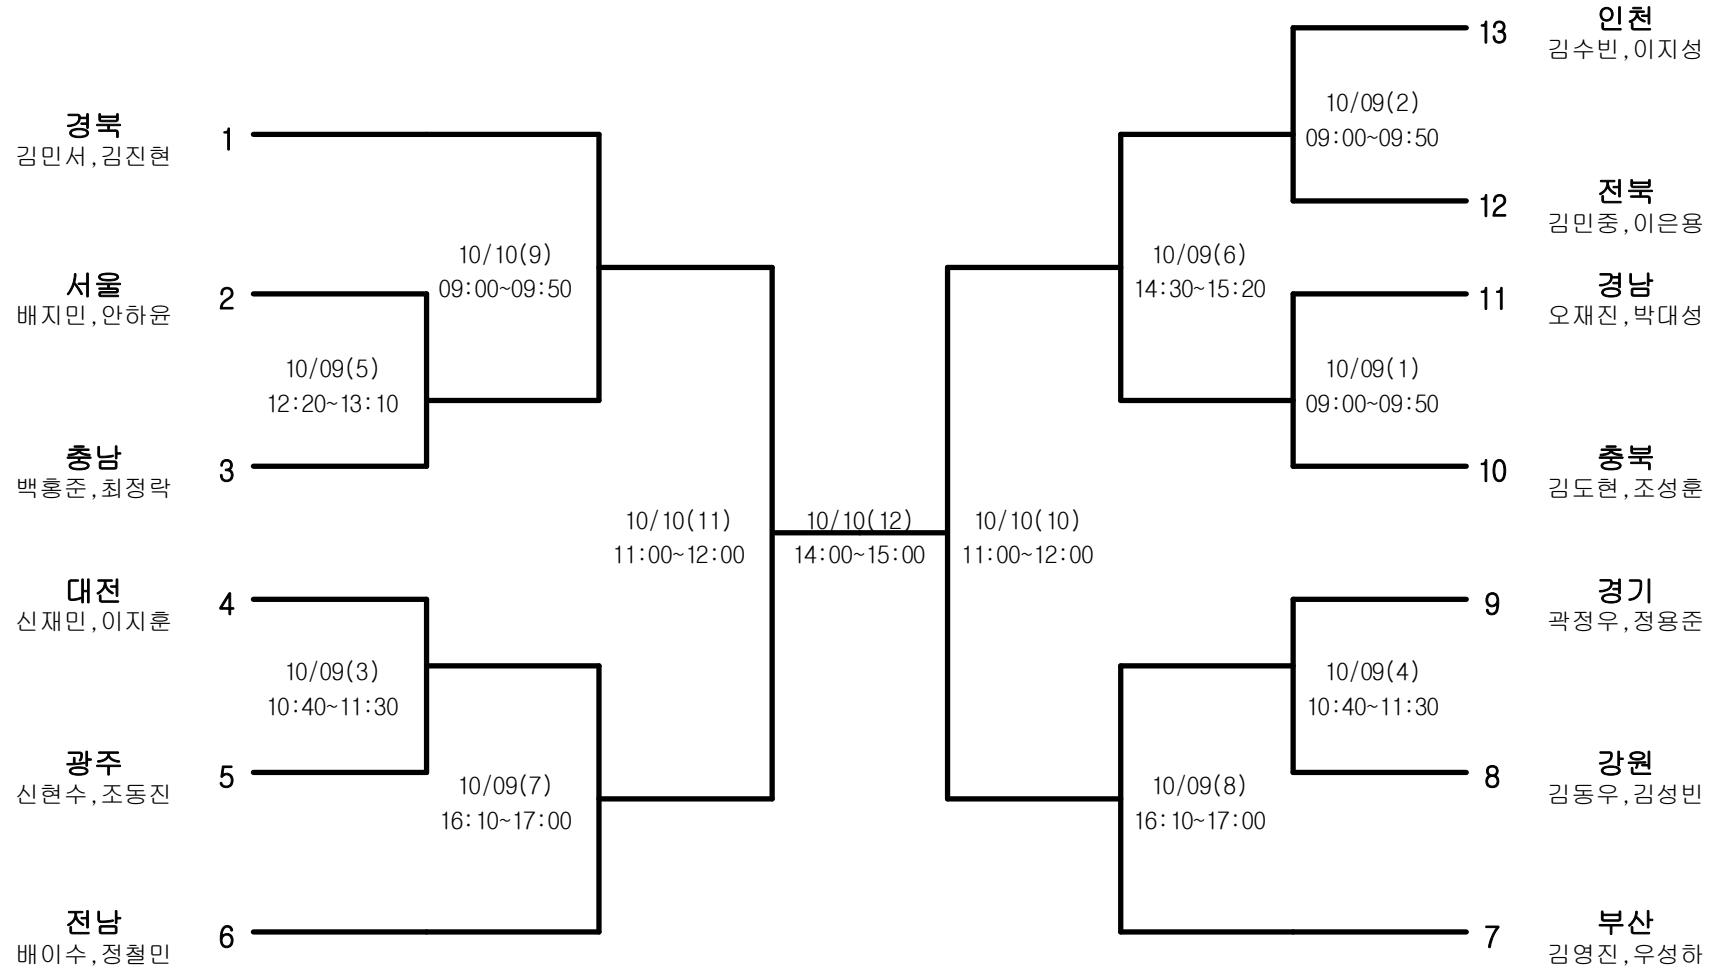

소프트테니스-남자19세이하부-단체전

경기장 : 문경국제소프트테니스장

소프트테니스-남자19세이하부-개인복식

경기장 : 문경국제소프트테니스장

소프트테니스-남자19세이하부-개인단식

경기장 : 문경국제소프트테니스장

소프트테니스-남자대학부-단체전

경기장 : 문경국제소프트테니스장

소프트테니스-남자대학부-개인복식

경기장 : 문경국제소프트테니스장

소프트테니스-남자대학부-개인단식

경기장 : 문경국제소프트테니스장

소프트테니스-남자일반부-단체전

경기장 : 문경국제소프트테니스장

소프트테니스-남자일반부-개인복식

경기장 : 문경국제소프트테니스장

소프트테니스-남자일반부-개인단식

경기장 : 문경국제소프트테니스장

소프트테니스-여자19세이하부-단체전

경기장 : 문경국제소프트테니스장

소프트테니스-여자19세이하부-개인복식

경기장 : 문경국제소프트테니스장

소프트테니스-여자19세이하부-개인단식

경기장 : 문경국제소프트테니스장

소프트테니스-여자일반부-단체전

경기장 : 문경국제소프트테니스장

소프트테니스-여자일반부-개인복식

경기장 : 문경국제소프트테니스장

소프트테니스-여자일반부-개인단식

경기장 : 문경국제소프트테니스장