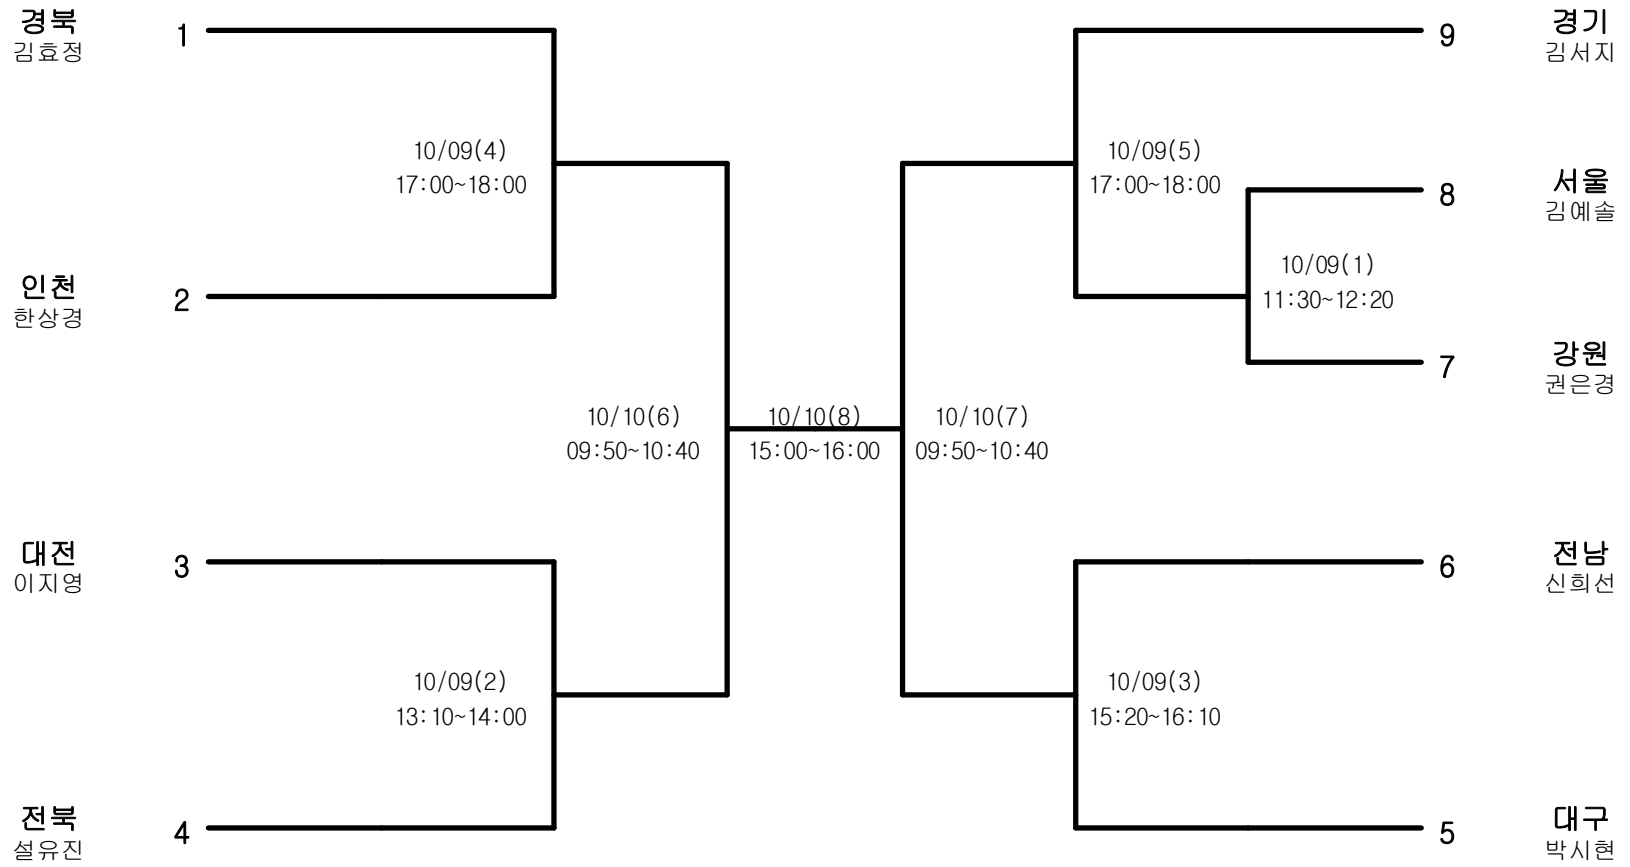

소프트테니스-남자일반부-개인단식

경기장 : 문경국제소프트테니스장

소프트테니스-여자19세이하부-단체전

경기장 : 문경국제소프트테니스장

소프트테니스-여자19세이하부-개인복식

경기장 : 문경국제소프트테니스장

소프트테니스-여자19세이하부-개인단식

경기장 : 문경국제소프트테니스장

소프트테니스-여자일반부-단체전

경기장 : 문경국제소프트테니스장

소프트테니스-여자일반부-개인복식

경기장 : 문경국제소프트테니스장

소프트테니스-여자일반부-개인단식

경기장 : 문경국제소프트테니스장