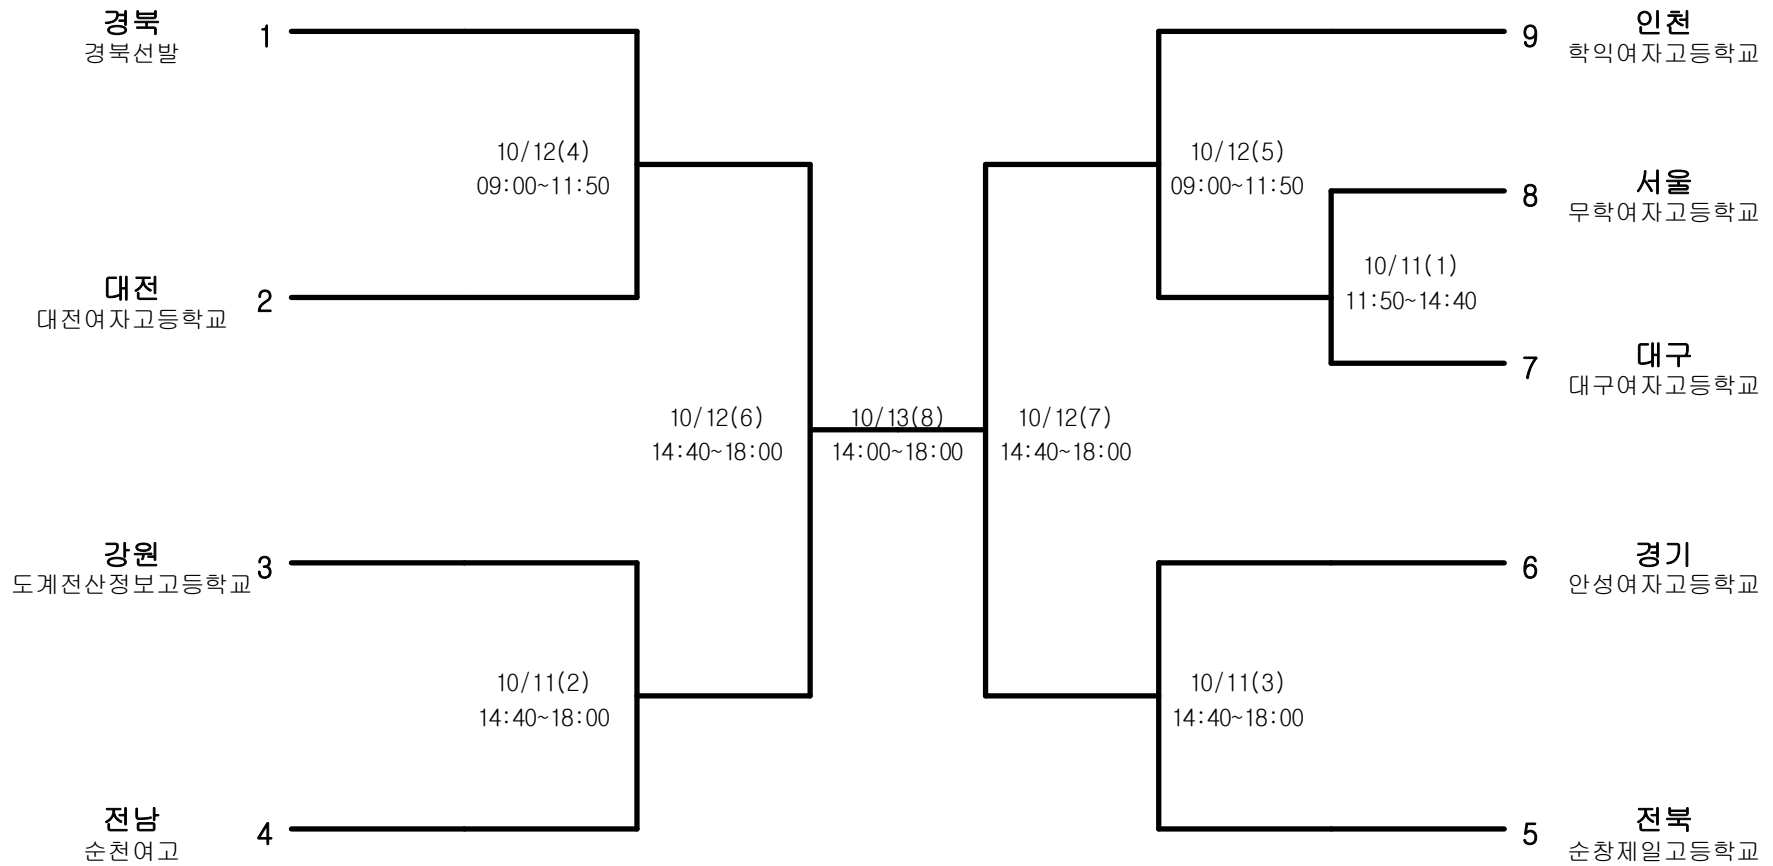

소프트테니스-남자19세이하부-단체전

경기장 : 문경국제소프트테니스장

소프트테니스-남자19세이하부-개인복식

경기장 : 문경국제소프트테니스장

소프트테니스-남자19세이하부-개인단식

경기장 : 문경국제소프트테니스장

소프트테니스-남자대학부-단체전

경기장 : 문경국제소프트테니스장

소프트테니스-남자대학부-개인복식

경기장 : 문경국제소프트테니스장

소프트테니스-남자대학부-개인단식

경기장 : 문경국제소프트테니스장

소프트테니스-남자일반부-단체전

경기장 : 문경국제소프트테니스장

소프트테니스-남자일반부-개인복식

경기장 : 문경국제소프트테니스장

소프트테니스-남자일반부-개인단식

경기장 : 문경국제소프트테니스장

소프트테니스-여자19세이하부-단체전

경기장 : 문경국제소프트테니스장

소프트테니스-여자19세이하부-개인복식

경기장 : 문경국제소프트테니스장

소프트테니스-여자19세이하부-개인단식

경기장 : 문경국제소프트테니스장

소프트테니스-여자일반부-단체전

경기장 : 문경국제소프트테니스장

소프트테니스-여자일반부-개인복식

경기장 : 문경국제소프트테니스장

소프트테니스-여자일반부-개인단식

경기장 : 문경국제소프트테니스장