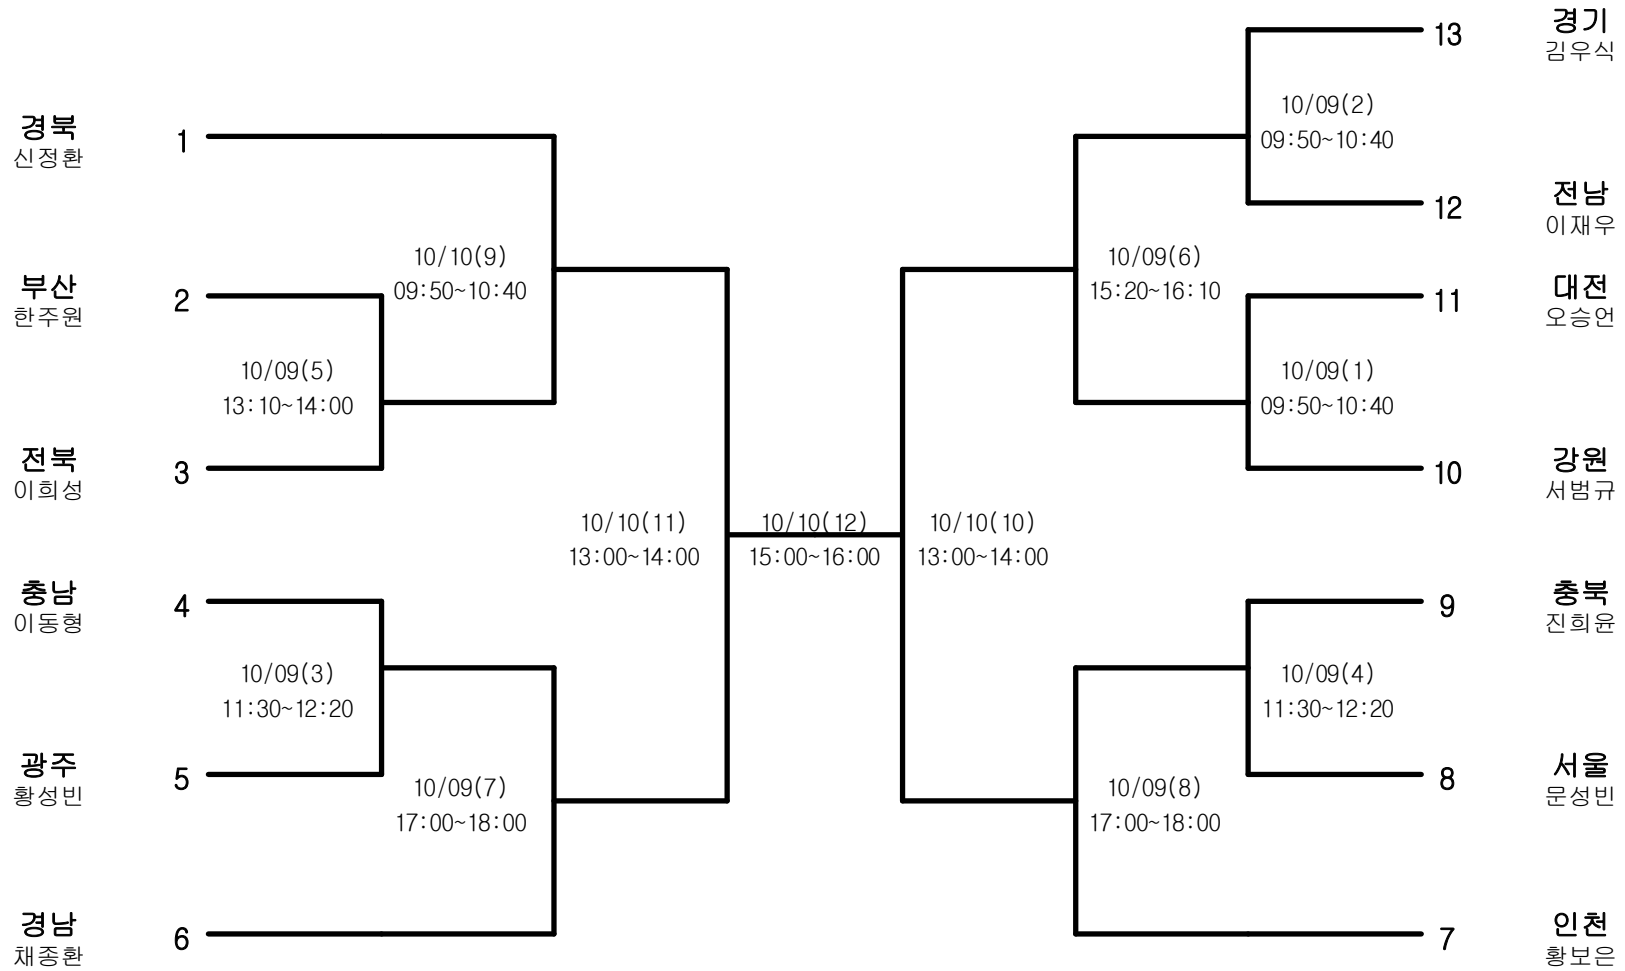

소프트테니스-남자19세이하부-단체전

경기장 : 문경국제소프트테니스장

소프트테니스-남자19세이하부-개인복식

경기장 : 문경국제소프트테니스장

소프트테니스-남자19세이하부-개인단식

경기장 : 문경국제소프트테니스장

소프트테니스-남자대학부-단체전

경기장 : 문경국제소프트테니스장

소프트테니스-남자대학부-개인복식

경기장 : 문경국제소프트테니스장

소프트테니스-남자대학부-개인단식

경기장 : 문경국제소프트테니스장

소프트테니스-남자일반부-단체전

경기장 : 문경국제소프트테니스장

소프트테니스-남자일반부-개인복식

경기장 : 문경국제소프트테니스장

소프트테니스-남자일반부-개인단식

경기장 : 문경국제소프트테니스장

소프트테니스-여자19세이하부-단체전

경기장 : 문경국제소프트테니스장

소프트테니스-여자19세이하부-개인복식

경기장 : 문경국제소프트테니스장

소프트테니스-여자19세이하부-개인단식

경기장 : 문경국제소프트테니스장

소프트테니스-여자일반부-단체전

경기장 : 문경국제소프트테니스장

소프트테니스-여자일반부-개인복식

경기장 : 문경국제소프트테니스장

소프트테니스-여자일반부-개인단식

경기장 : 문경국제소프트테니스장