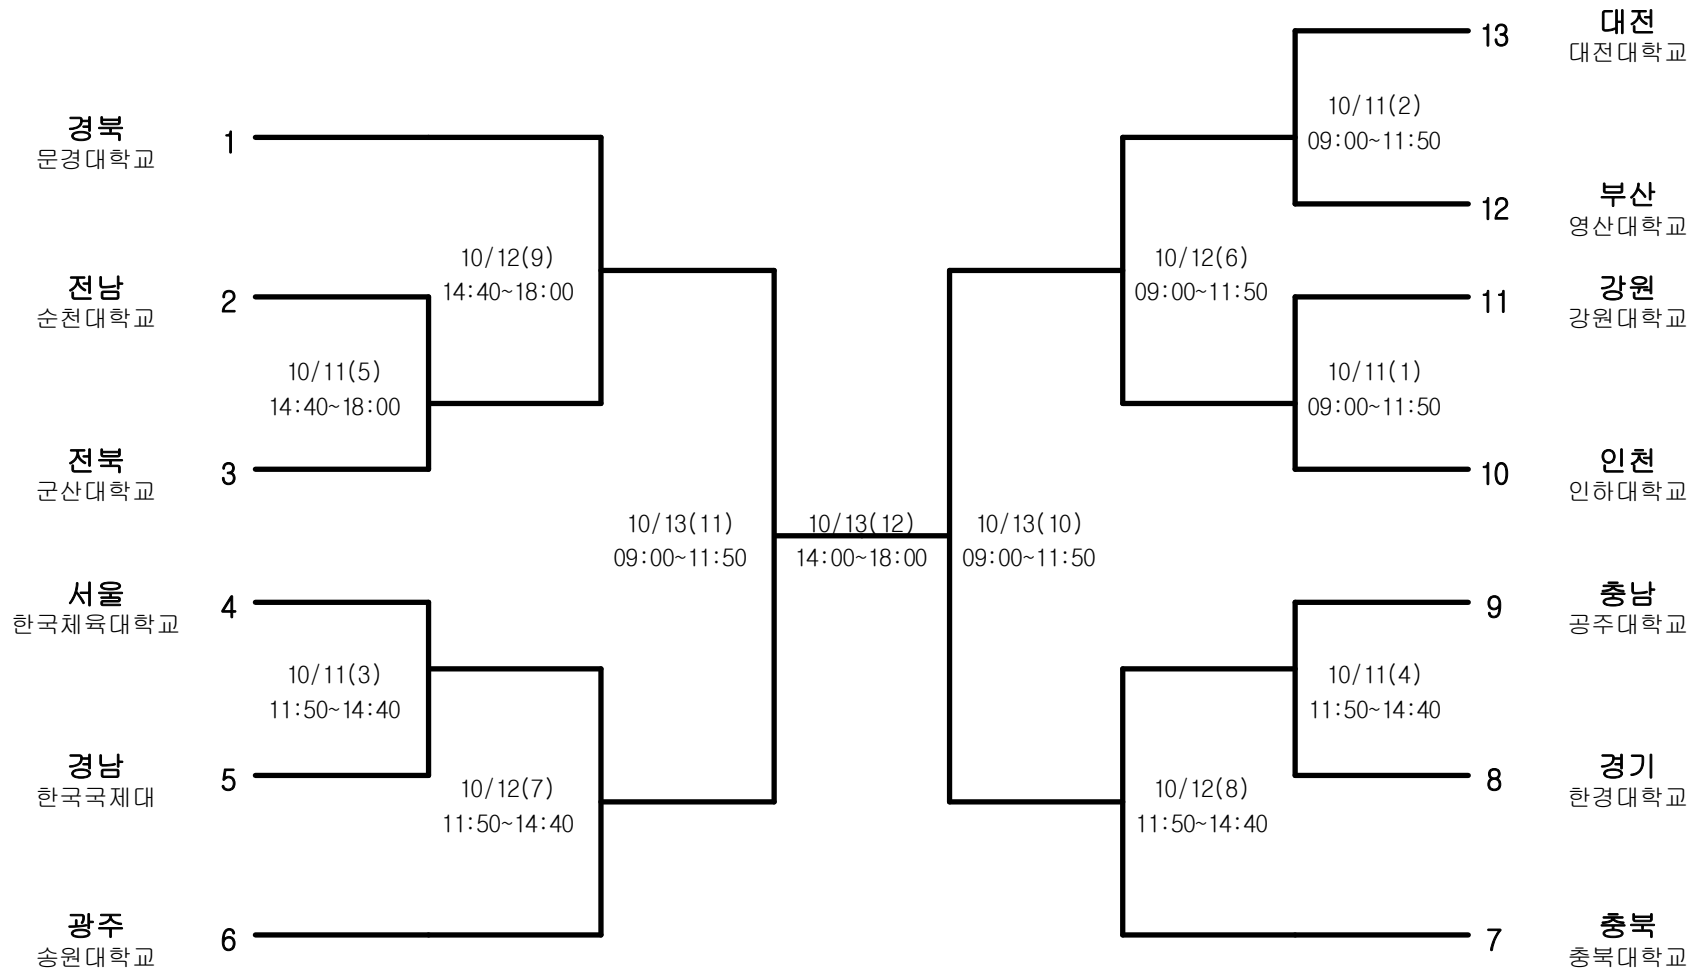

소프트테니스-남자19세이하부-단체전

경기장 : 문경국제소프트테니스장

소프트테니스-남자19세이하부-개인복식

경기장 : 문경국제소프트테니스장

소프트테니스-남자19세이하부-개인단식

경기장 : 문경국제소프트테니스장

소프트테니스-남자대학부-단체전

경기장 : 문경국제소프트테니스장

소프트테니스-남자대학부-개인복식

경기장 : 문경국제소프트테니스장

소프트테니스-남자대학부-개인단식

경기장 : 문경국제소프트테니스장

소프트테니스-남자일반부-단체전

경기장 : 문경국제소프트테니스장

소프트테니스-남자일반부-개인복식

경기장 : 문경국제소프트테니스장

소프트테니스-남자일반부-개인단식

경기장 : 문경국제소프트테니스장

소프트테니스-여자19세이하부-단체전

경기장 : 문경국제소프트테니스장

소프트테니스-여자19세이하부-개인복식

경기장 : 문경국제소프트테니스장

소프트테니스-여자19세이하부-개인단식

경기장 : 문경국제소프트테니스장

소프트테니스-여자일반부-단체전

경기장 : 문경국제소프트테니스장

소프트테니스-여자일반부-개인복식

경기장 : 문경국제소프트테니스장

소프트테니스-여자일반부-개인단식

경기장 : 문경국제소프트테니스장