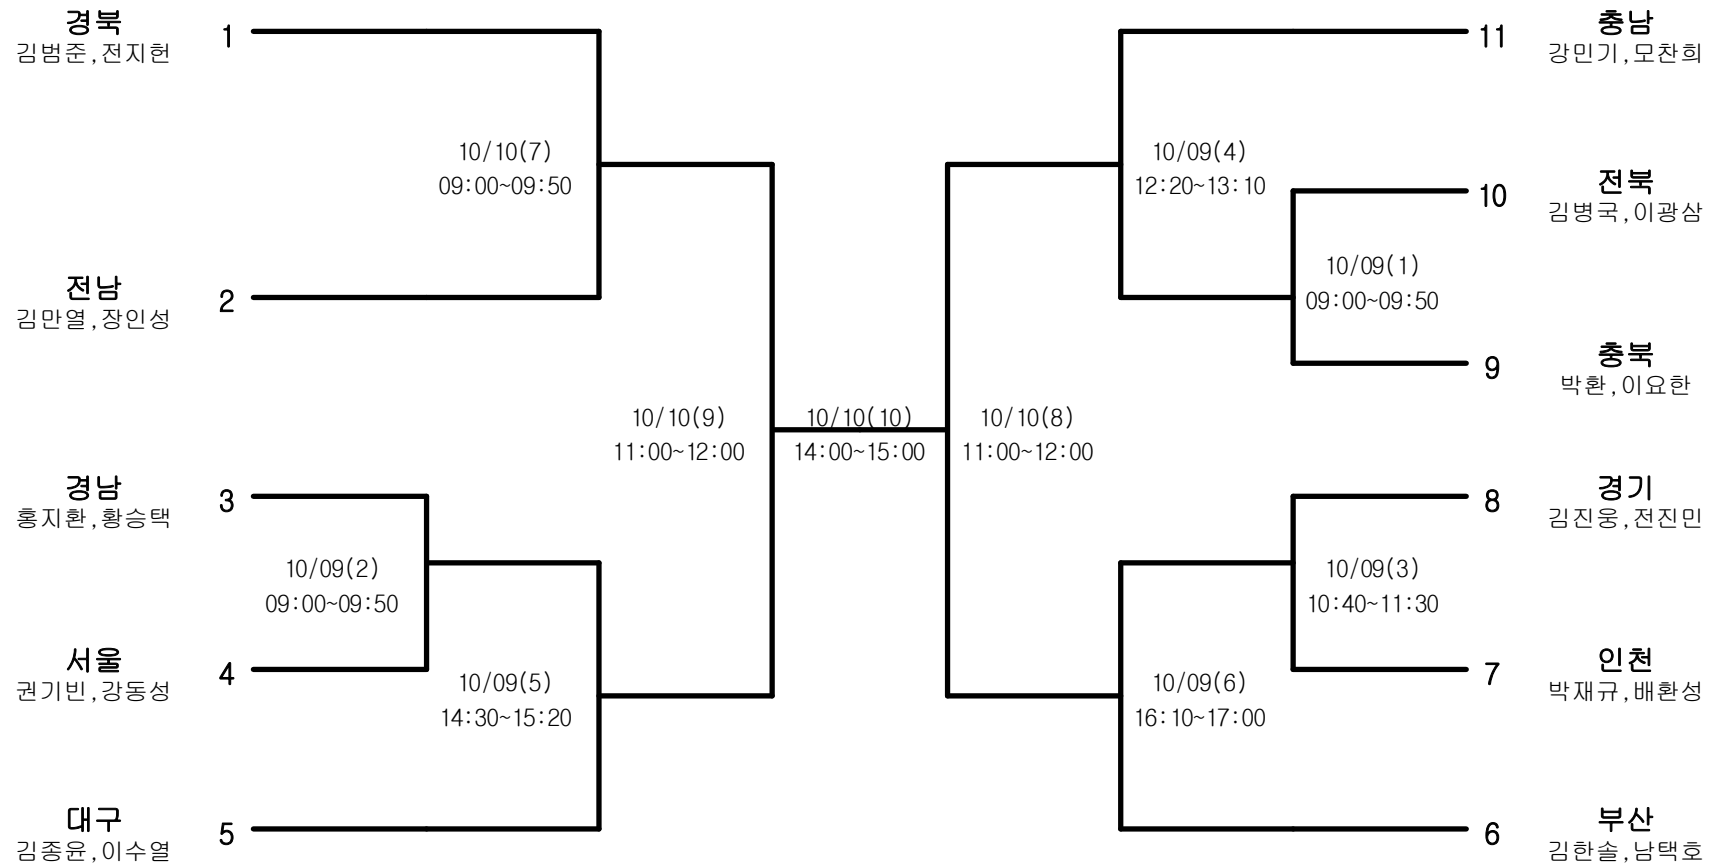

소프트테니스-남자19세이하부-단체전

경기장 : 문경국제소프트테니스장

소프트테니스-남자19세이하부-개인복식

경기장 : 문경국제소프트테니스장

소프트테니스-남자19세이하부-개인단식

경기장 : 문경국제소프트테니스장

소프트테니스-남자대학부-단체전

경기장 : 문경국제소프트테니스장

소프트테니스-남자대학부-개인복식

경기장 : 문경국제소프트테니스장

소프트테니스-남자대학부-개인단식

경기장 : 문경국제소프트테니스장

소프트테니스-남자일반부-단체전

경기장 : 문경국제소프트테니스장

소프트테니스-남자일반부-개인복식

경기장 : 문경국제소프트테니스장

소프트테니스-남자일반부-개인단식

경기장 : 문경국제소프트테니스장

소프트테니스-여자19세이하부-단체전

경기장 : 문경국제소프트테니스장

소프트테니스-여자19세이하부-개인복식

경기장 : 문경국제소프트테니스장

소프트테니스-여자19세이하부-개인단식

경기장 : 문경국제소프트테니스장

소프트테니스-여자일반부-단체전

경기장 : 문경국제소프트테니스장

소프트테니스-여자일반부-개인복식

경기장 : 문경국제소프트테니스장

소프트테니스-여자일반부-개인단식

경기장 : 문경국제소프트테니스장