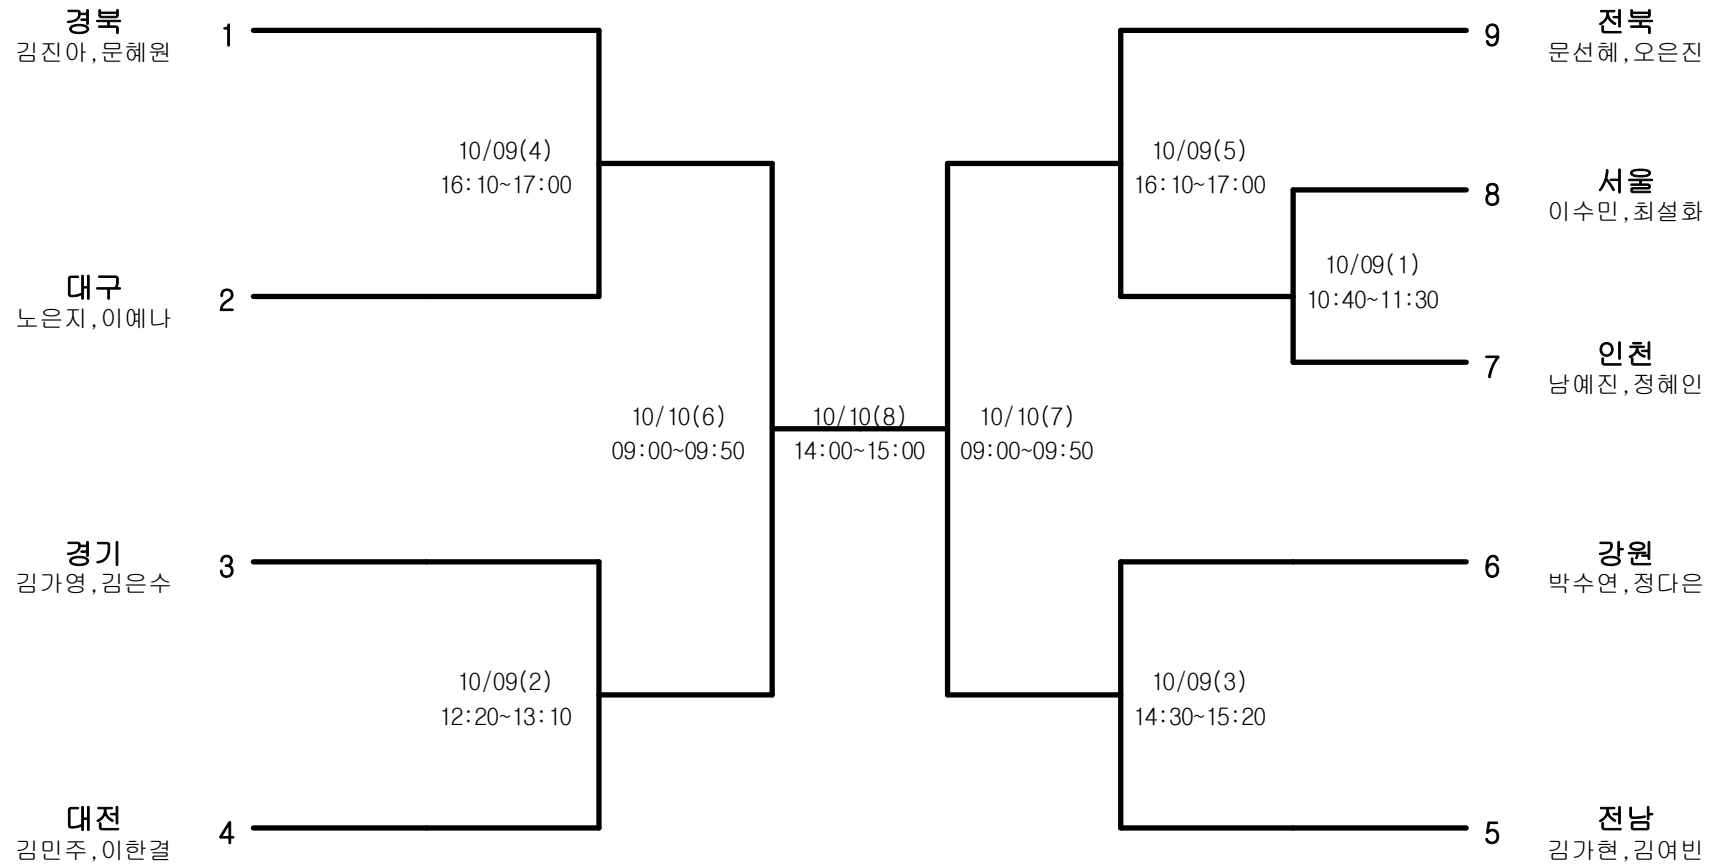

소프트테니스-남자대학부-개인복식

경기장 : 문경국제소프트테니스장

소프트테니스-남자대학부-개인단식

경기장 : 문경국제소프트테니스장

소프트테니스-남자일반부-단체전

경기장 : 문경국제소프트테니스장

소프트테니스-남자일반부-개인복식

경기장 : 문경국제소프트테니스장

소프트테니스-남자일반부-개인단식

경기장 : 문경국제소프트테니스장

소프트테니스-여자19세이하부-단체전

경기장 : 문경국제소프트테니스장

소프트테니스-여자19세이하부-개인복식

경기장 : 문경국제소프트테니스장

소프트테니스-여자19세이하부-개인단식

경기장 : 문경국제소프트테니스장

소프트테니스-여자일반부-단체전

경기장 : 문경국제소프트테니스장

소프트테니스-여자일반부-개인복식

경기장 : 문경국제소프트테니스장

소프트테니스-여자일반부-개인단식

경기장 : 문경국제소프트테니스장