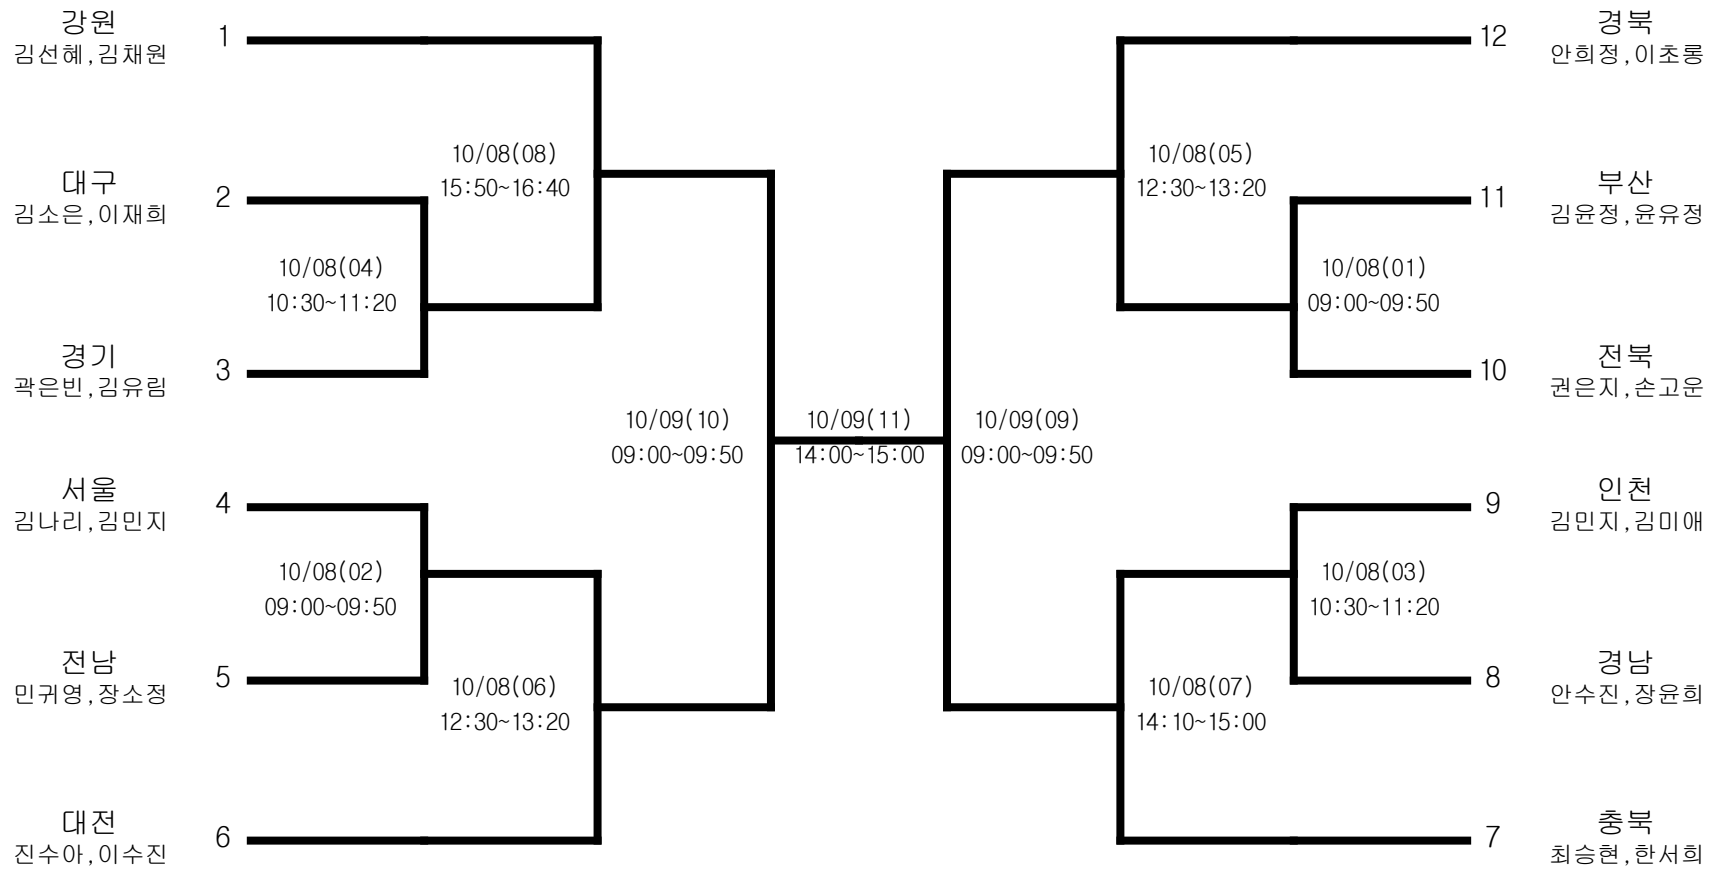

정구-남자대학부-개인복식

경기장 : 광천생활체육공원 정구장

정구-남자대학부-개인단식

경기장 : 광천생활체육공원 정구장

정구-남자일반부-단체전

경기장 : 광천생활체육공원 정구장

정구-남자일반부-개인복식

경기장 : 광천생활체육공원 정구장

정구-남자일반부-개인단식

경기장 : 광천생활체육공원 정구장

정구-여자고등부-단체전

경기장 : 광천생활체육공원 정구장

정구-여자고등부-개인복식

경기장 : 광천생활체육공원 정구장

정구-여자고등부-개인단식

경기장 : 광천생활체육공원 정구장