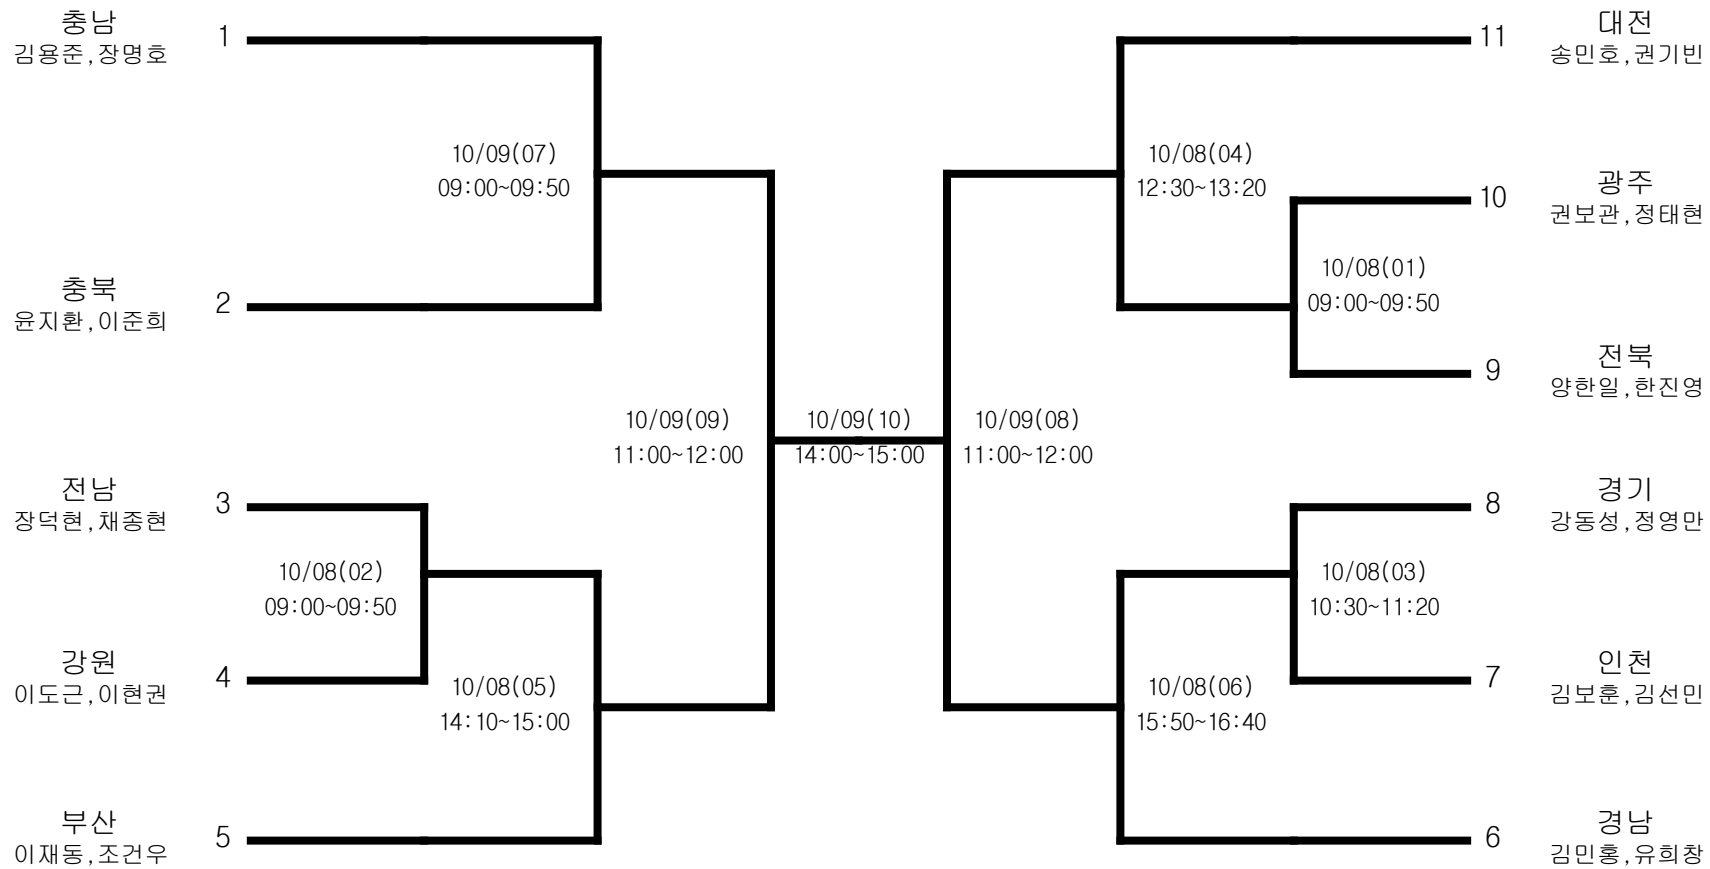

정구-남자고등부-단체전

경기장 : 광천생활체육공원 정구장

정구-남자고등부-개인복식

경기장 : 광천생활체육공원 정구장

정구-남자고등부-개인단식

경기장 : 광천생활체육공원 정구장

정구-남자대학부-단체전

경기장 : 광천생활체육공원 정구장

정구-남자대학부-개인복식

경기장 : 광천생활체육공원 정구장

정구-남자대학부-개인단식

경기장 : 광천생활체육공원 정구장

정구-남자일반부-단체전

경기장 : 광천생활체육공원 정구장

정구-남자일반부-개인복식

경기장 : 광천생활체육공원 정구장

정구-남자일반부-개인단식

경기장 : 광천생활체육공원 정구장

정구-여자고등부-단체전

경기장 : 광천생활체육공원 정구장

정구-여자고등부-개인복식

경기장 : 광천생활체육공원 정구장

정구-여자고등부-개인단식

경기장 : 광천생활체육공원 정구장