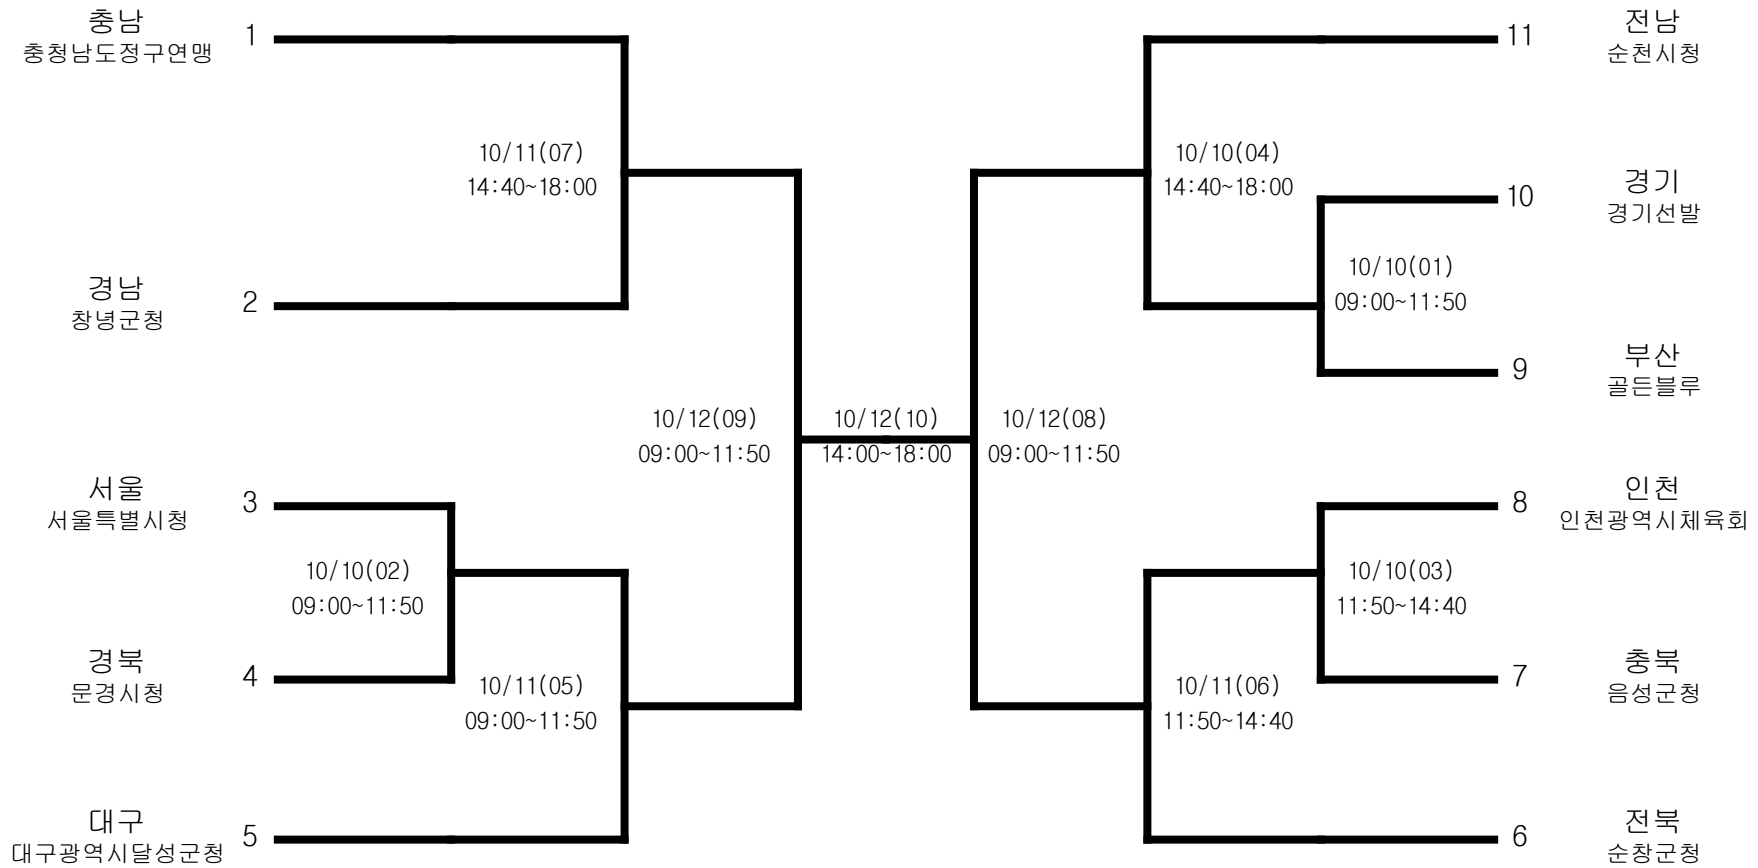

정구-남자대학부-개인복식

경기장 : 광천생활체육공원 정구장

정구-남자대학부-개인단식

경기장 : 광천생활체육공원 정구장

정구-남자일반부-단체전

경기장 : 광천생활체육공원 정구장

정구-남자일반부-개인복식

경기장 : 광천생활체육공원 정구장