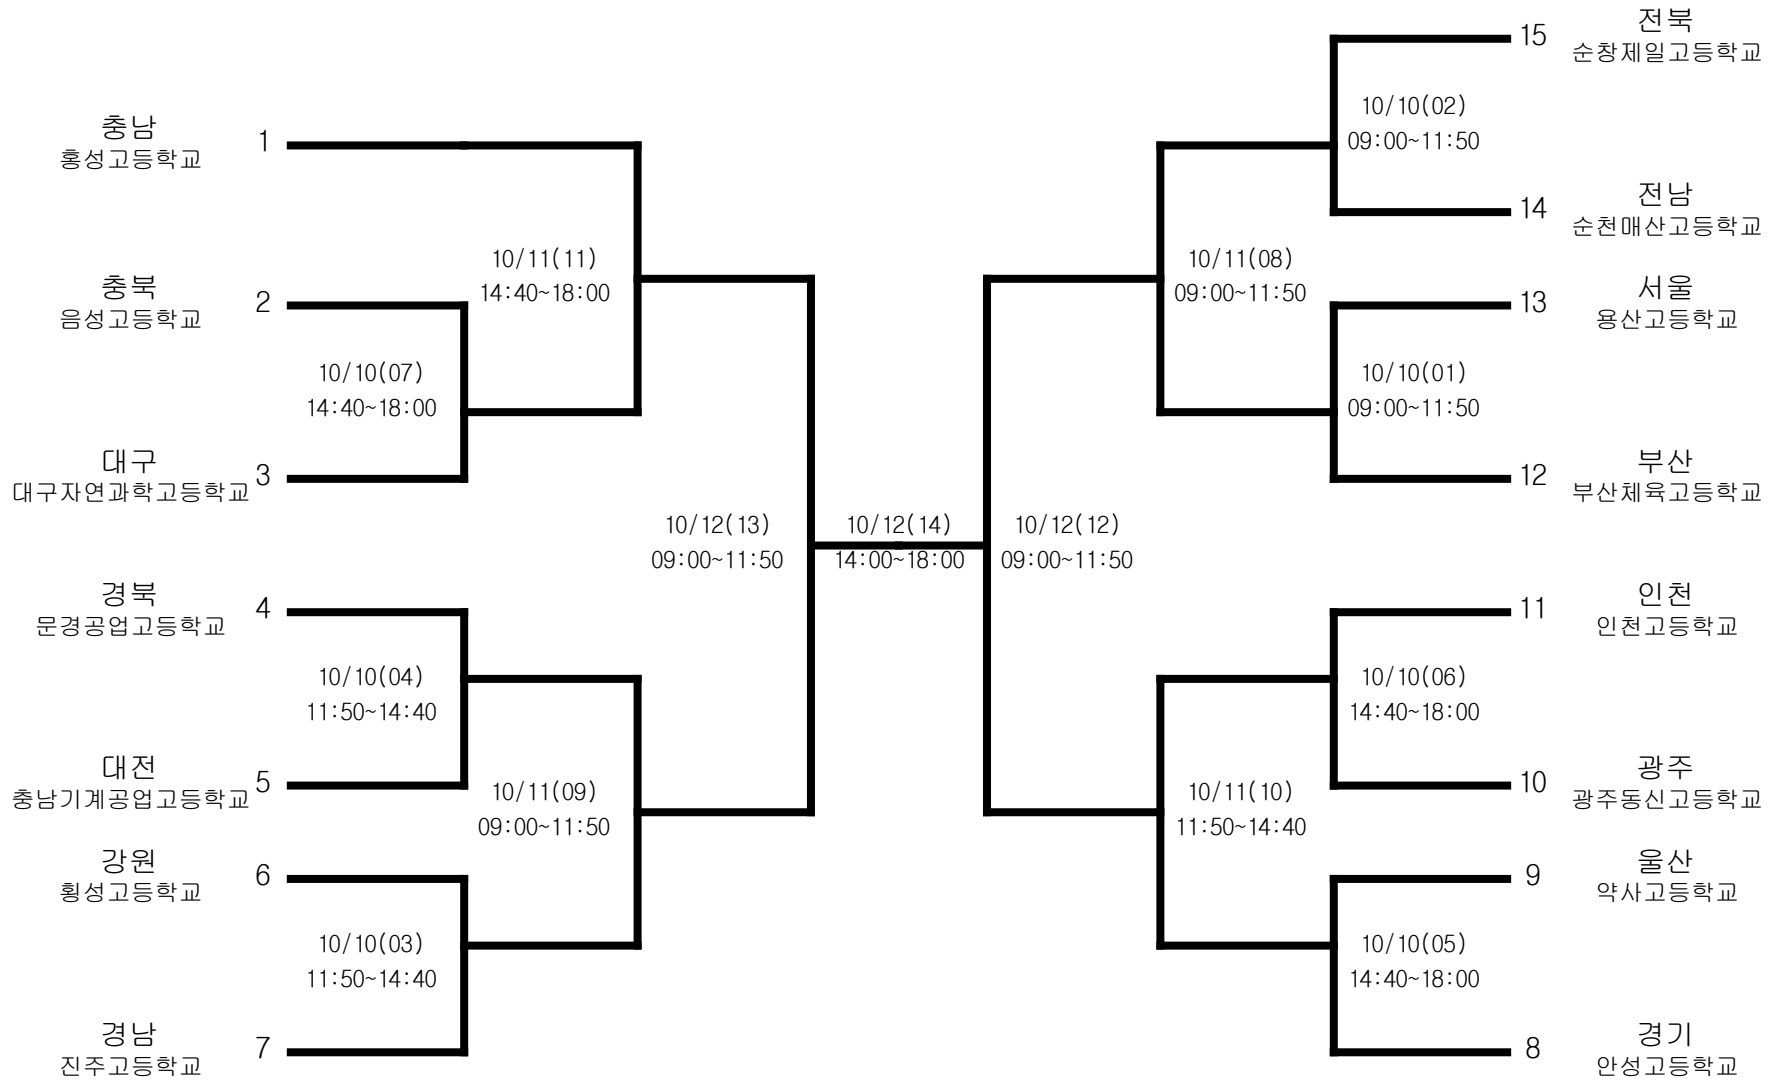

정구-남자고등부-단체전

경기장 : 광천생활체육공원 정구장

정구-남자고등부-개인복식

경기장 : 광천생활체육공원 정구장

정구-남자고등부-개인단식

경기장 : 광천생활체육공원 정구장

정구-남자대학부-단체전

경기장 : 광천생활체육공원 정구장

정구-남자대학부-개인복식

경기장 : 광천생활체육공원 정구장

정구-남자대학부-개인단식

경기장 : 광천생활체육공원 정구장

정구-남자일반부-단체전

경기장 : 광천생활체육공원 정구장

정구-남자일반부-개인복식

경기장 : 광천생활체육공원 정구장