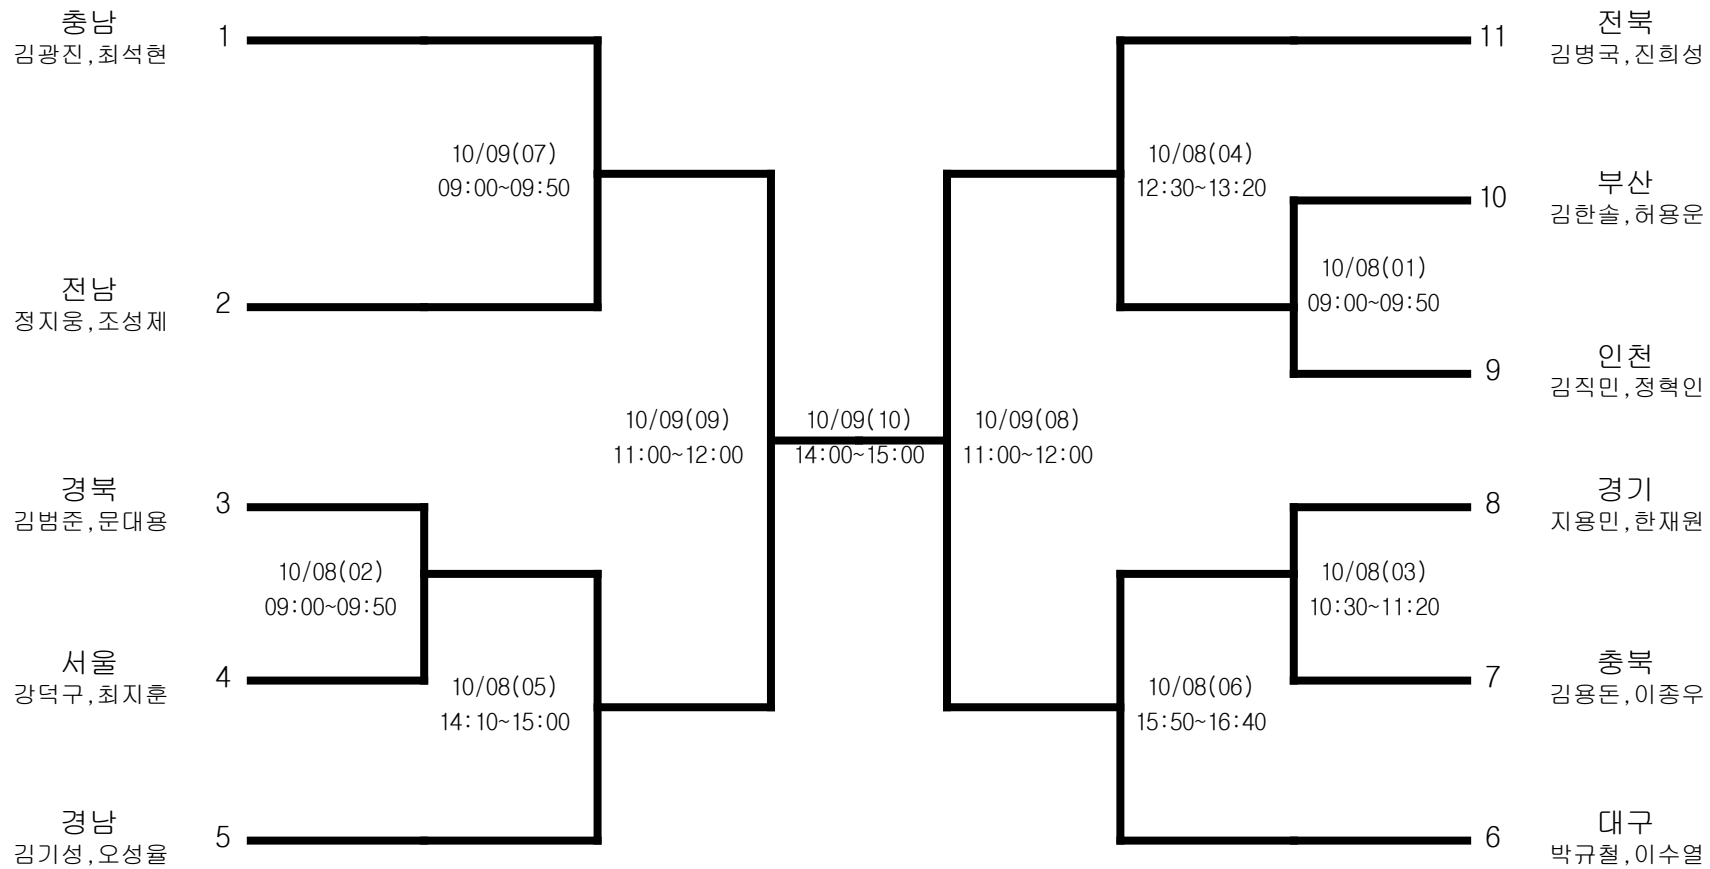

정구-남자고등부-단체전

경기장 : 광천생활체육공원 정구장

정구-남자고등부-개인복식

경기장 : 광천생활체육공원 정구장

정구-남자고등부-개인단식

경기장 : 광천생활체육공원 정구장

정구-남자대학부-단체전

경기장 : 광천생활체육공원 정구장

정구-남자대학부-개인복식

경기장 : 광천생활체육공원 정구장

정구-남자대학부-개인단식

경기장 : 광천생활체육공원 정구장

정구-남자일반부-단체전

경기장 : 광천생활체육공원 정구장

정구-남자일반부-개인복식

경기장 : 광천생활체육공원 정구장

정구-남자일반부-개인단식

경기장 : 광천생활체육공원 정구장

정구-여자고등부-단체전

경기장 : 광천생활체육공원 정구장

정구-여자고등부-개인복식

경기장 : 광천생활체육공원 정구장

정구-여자고등부-개인단식

경기장 : 광천생활체육공원 정구장