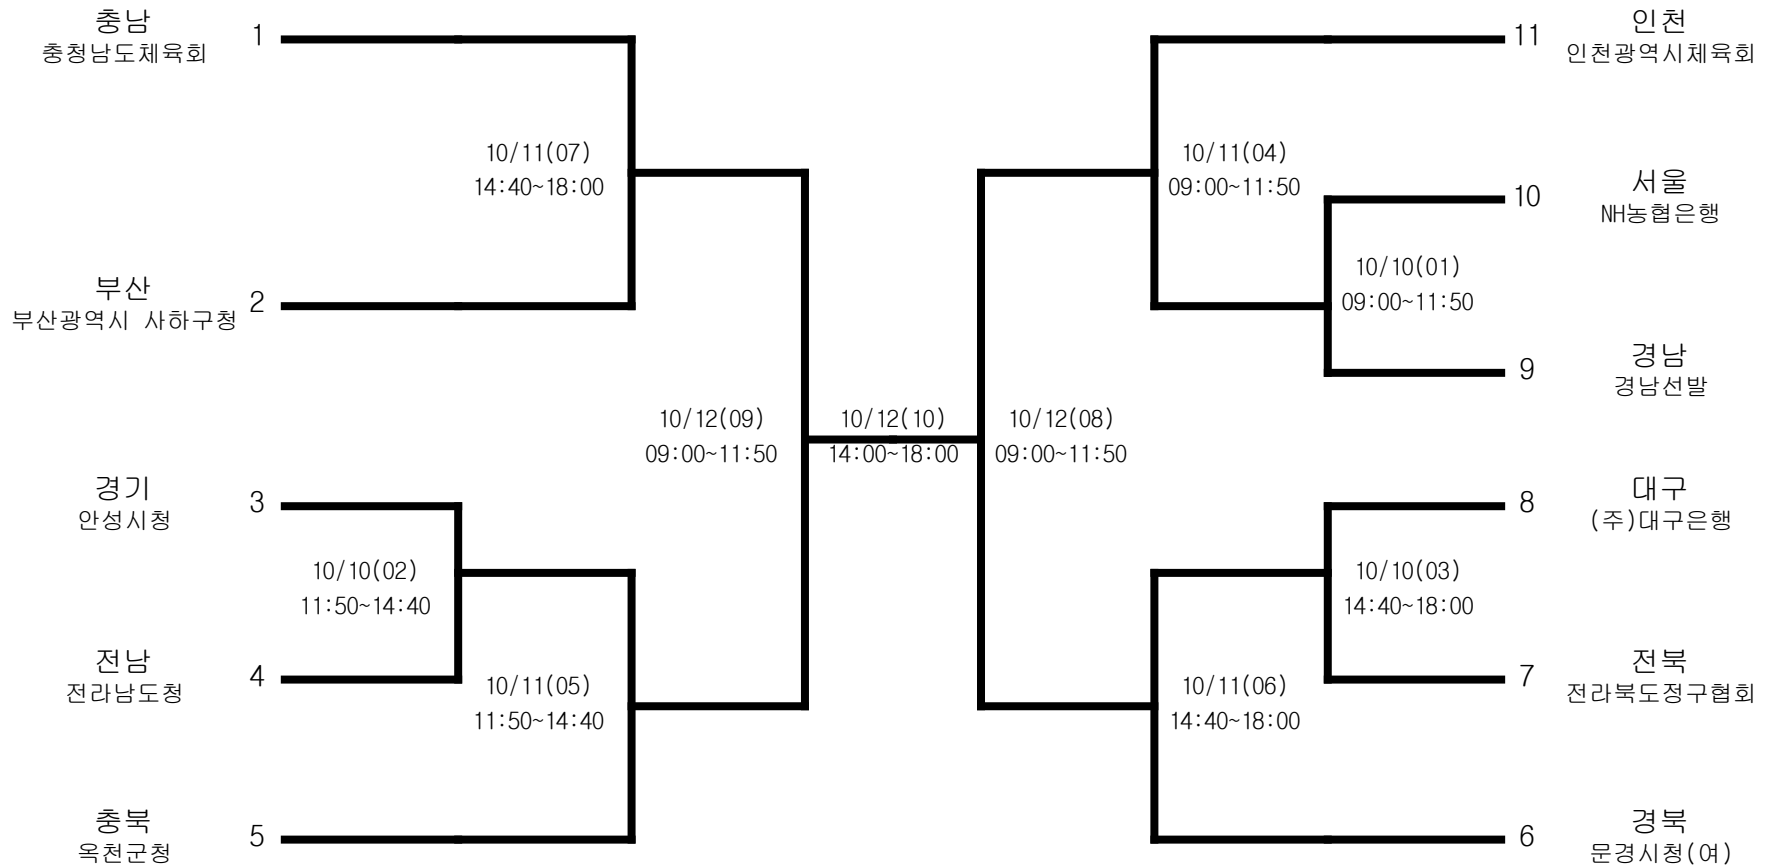

정구-여자일반부-단체전

경기장 : 광천생활체육공원 정구장