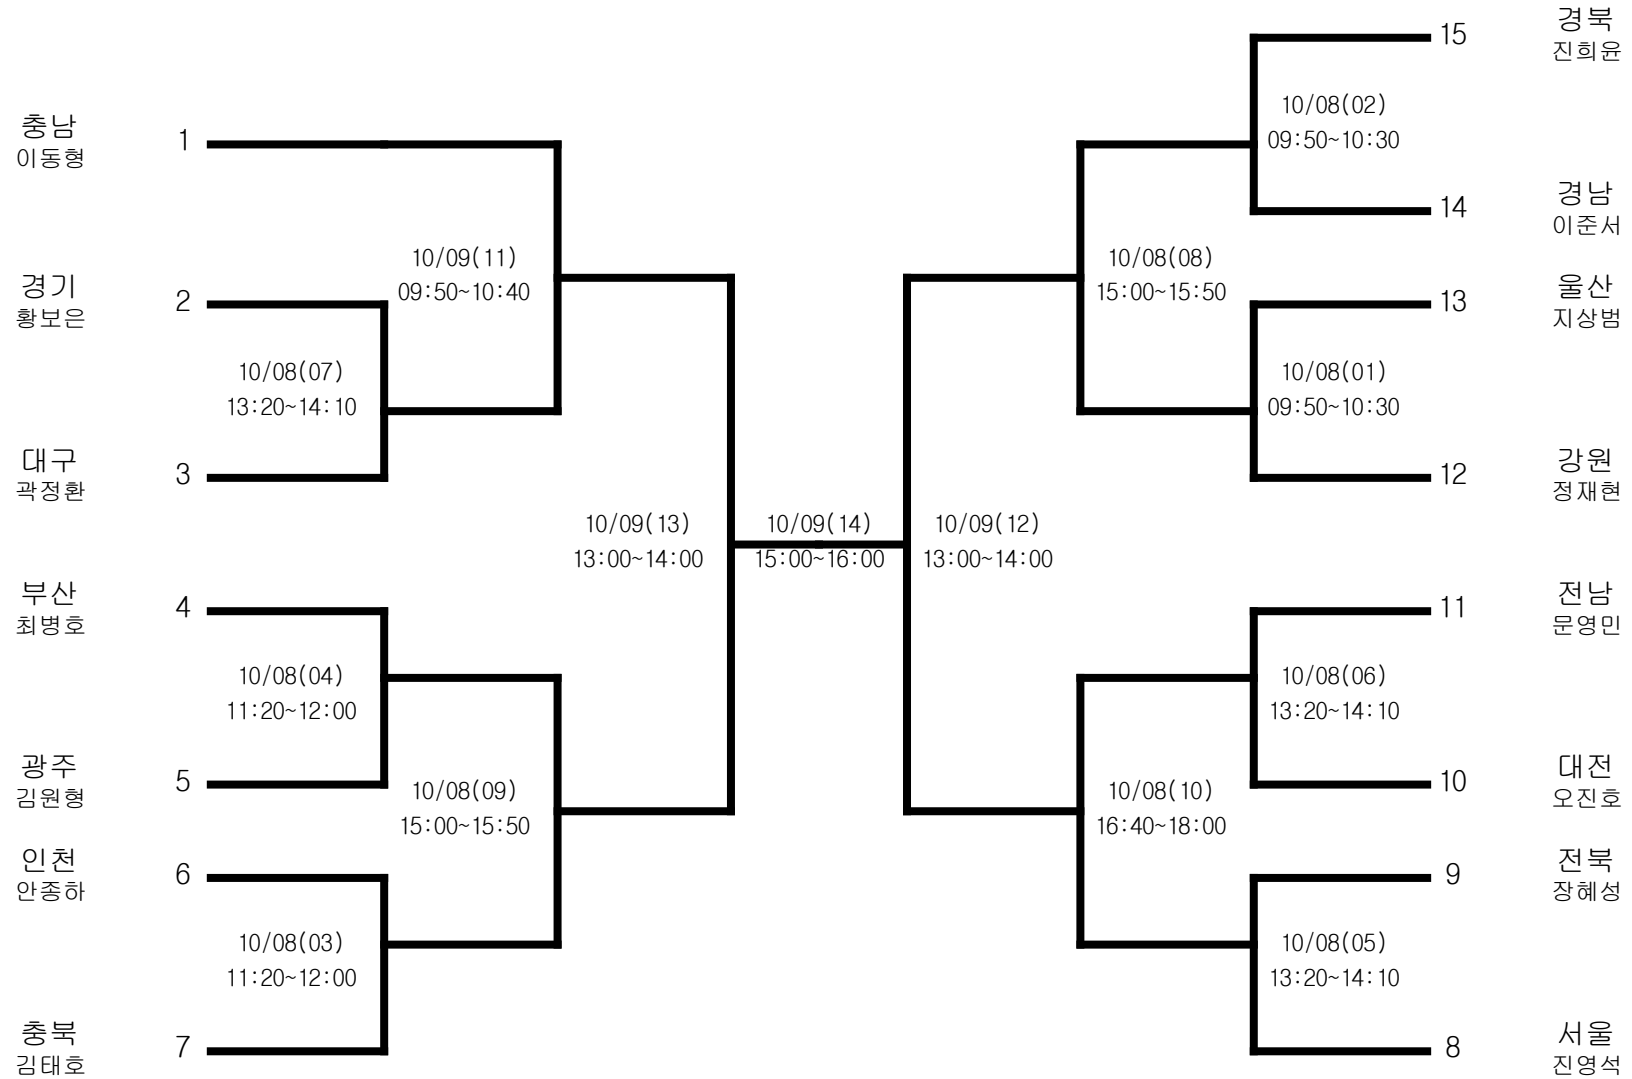

정구-남자고등부-단체전

경기장 : 광천생활체육공원 정구장

정구-남자고등부-개인복식

경기장 : 광천생활체육공원 정구장

정구-남자고등부-개인단식

경기장 : 광천생활체육공원 정구장

정구-남자대학부-단체전

경기장 : 광천생활체육공원 정구장

정구-남자대학부-개인복식

경기장 : 광천생활체육공원 정구장

정구-남자대학부-개인단식

경기장 : 광천생활체육공원 정구장

정구-남자일반부-단체전

경기장 : 광천생활체육공원 정구장

정구-남자일반부-개인복식

경기장 : 광천생활체육공원 정구장