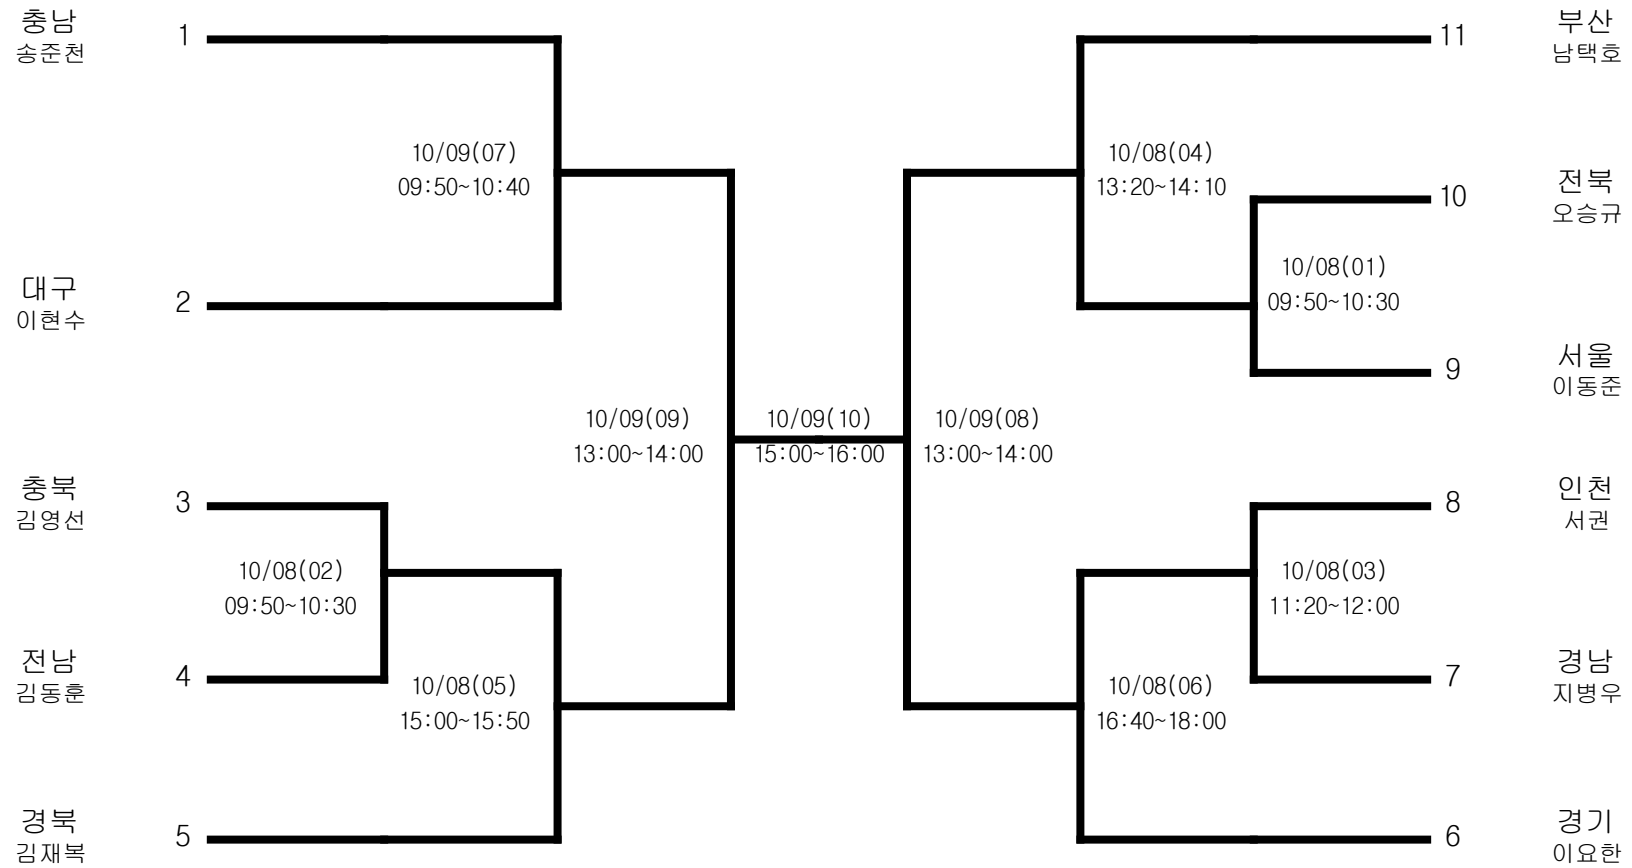

정구-남자일반부-개인단식

경기장 : 광천생활체육공원 정구장