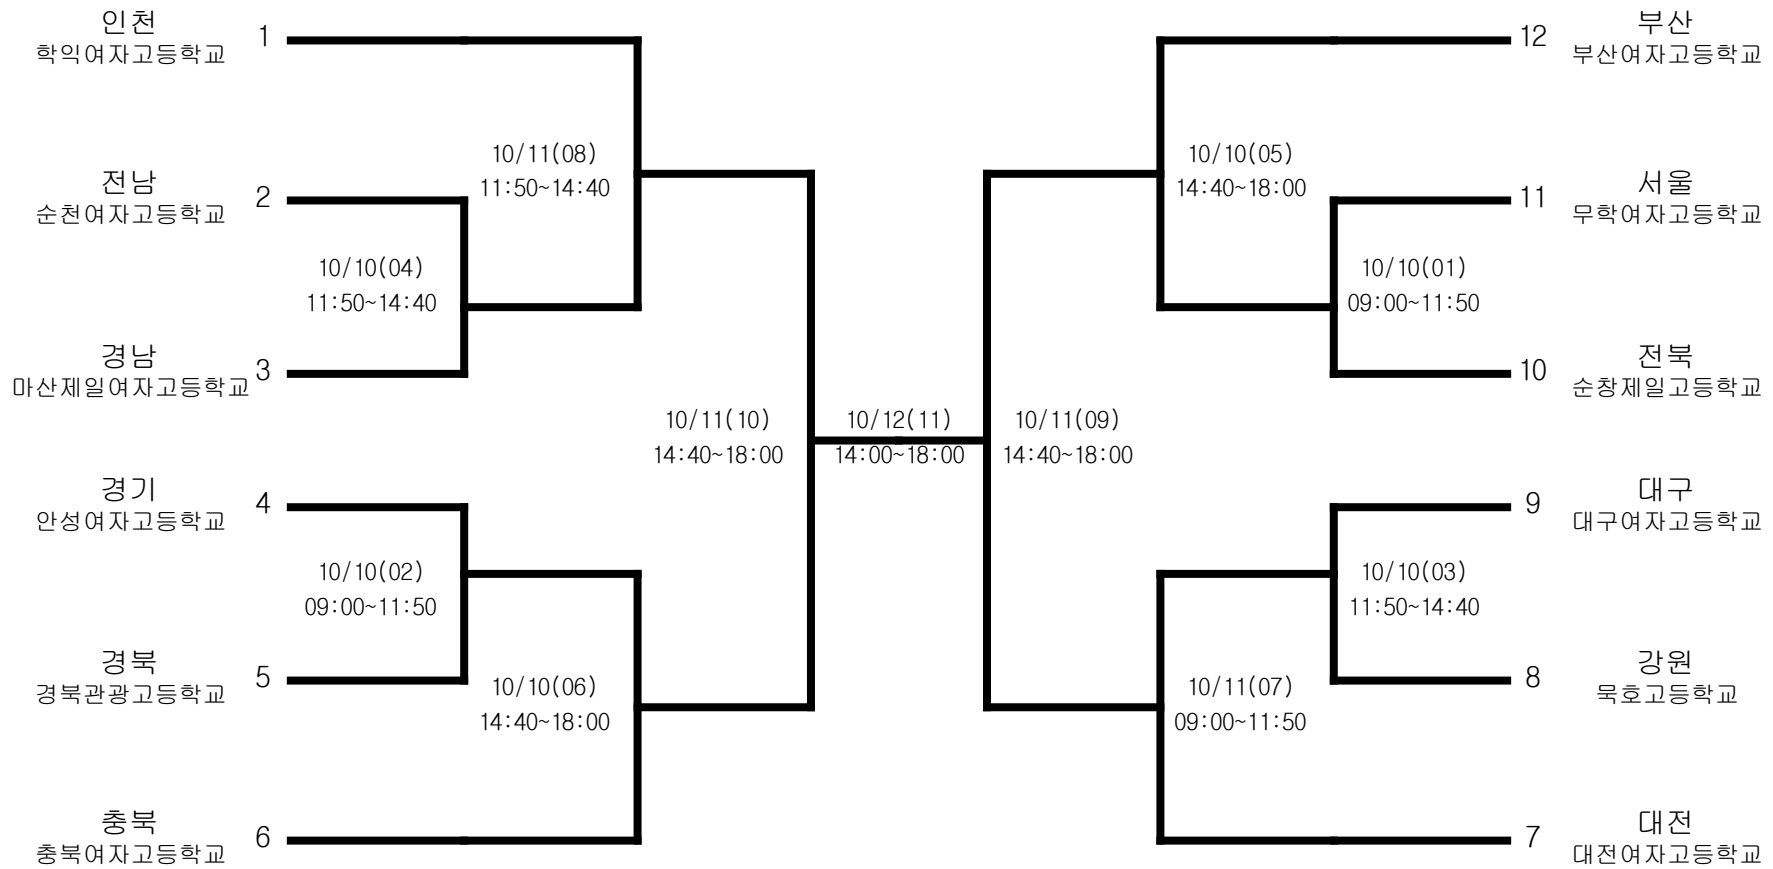

정구-남자고등부-단체전

경기장 : 광천생활체육공원 정구장

정구-남자고등부-개인복식

경기장 : 광천생활체육공원 정구장

정구-남자고등부-개인단식

경기장 : 광천생활체육공원 정구장

정구-남자대학부-단체전

경기장 : 광천생활체육공원 정구장

정구-남자대학부-개인복식

경기장 : 광천생활체육공원 정구장

정구-남자대학부-개인단식

경기장 : 광천생활체육공원 정구장

정구-남자일반부-단체전

경기장 : 광천생활체육공원 정구장

정구-남자일반부-개인복식

경기장 : 광천생활체육공원 정구장

정구-남자일반부-개인단식

경기장 : 광천생활체육공원 정구장

정구-여자고등부-단체전

경기장 : 광천생활체육공원 정구장

정구-여자고등부-개인복식

경기장 : 광천생활체육공원 정구장

정구-여자고등부-개인단식

경기장 : 광천생활체육공원 정구장