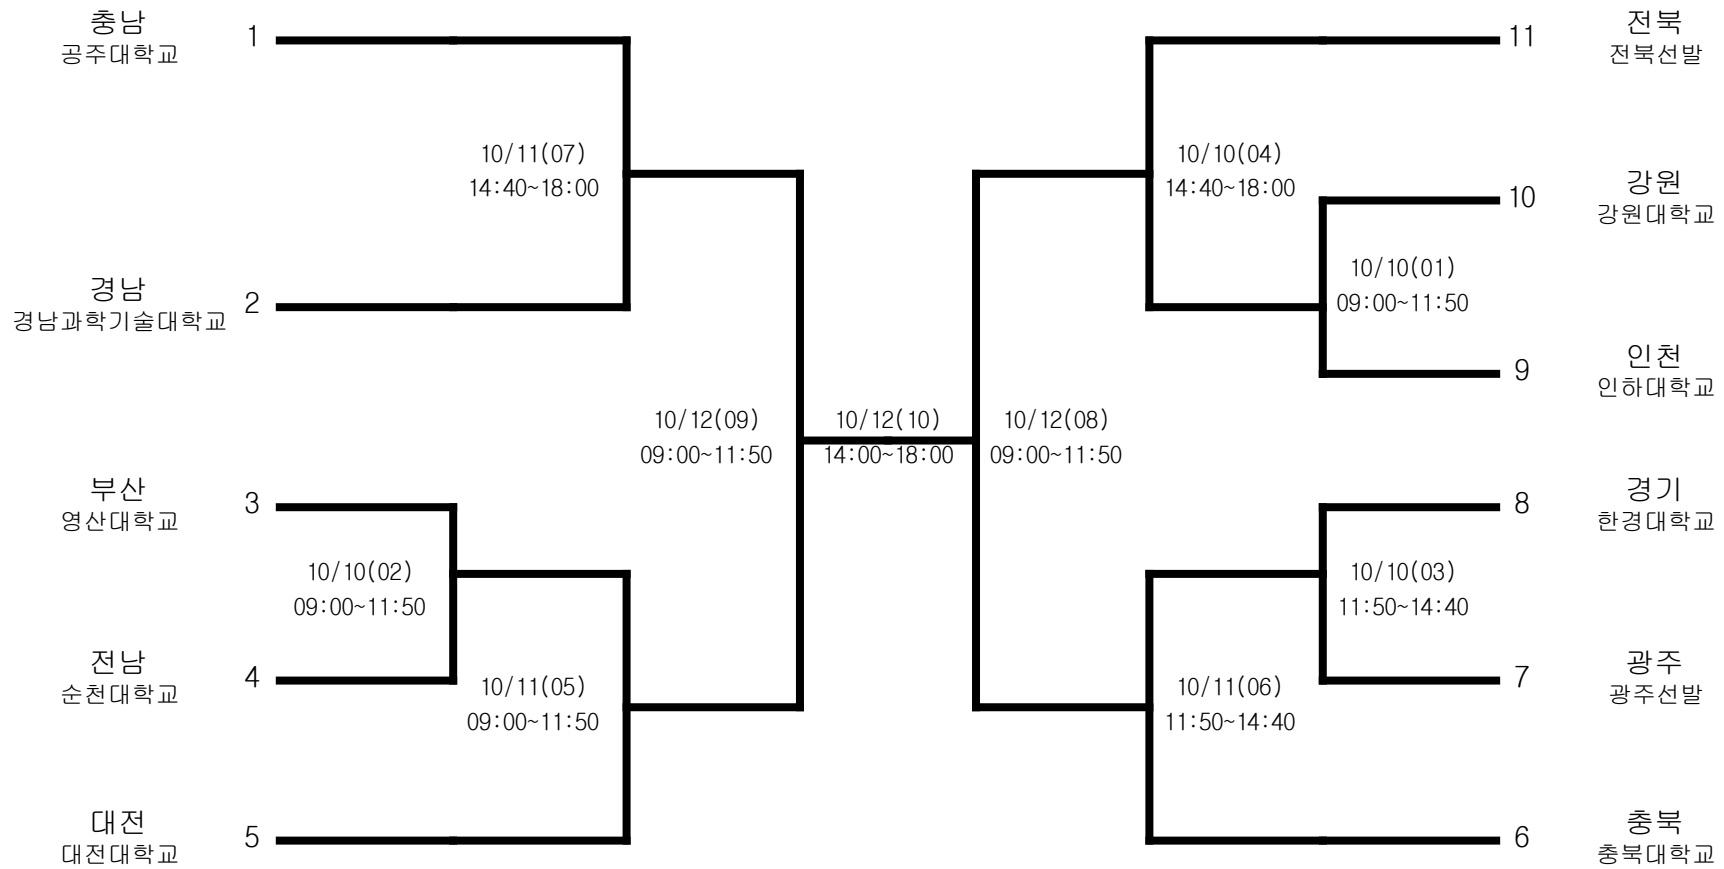

정구-남자고등부-단체전

경기장 : 광천생활체육공원 정구장

정구-남자고등부-개인복식

경기장 : 광천생활체육공원 정구장

정구-남자고등부-개인단식

경기장 : 광천생활체육공원 정구장

정구-남자대학부-단체전

경기장 : 광천생활체육공원 정구장

정구-남자대학부-개인복식

경기장 : 광천생활체육공원 정구장

정구-남자대학부-개인단식

경기장 : 광천생활체육공원 정구장

정구-남자일반부-단체전

경기장 : 광천생활체육공원 정구장

정구-남자일반부-개인복식

경기장 : 광천생활체육공원 정구장

정구-남자일반부-개인단식

경기장 : 광천생활체육공원 정구장

정구-여자고등부-단체전

경기장 : 광천생활체육공원 정구장

정구-여자고등부-개인복식

경기장 : 광천생활체육공원 정구장

정구-여자고등부-개인단식

경기장 : 광천생활체육공원 정구장