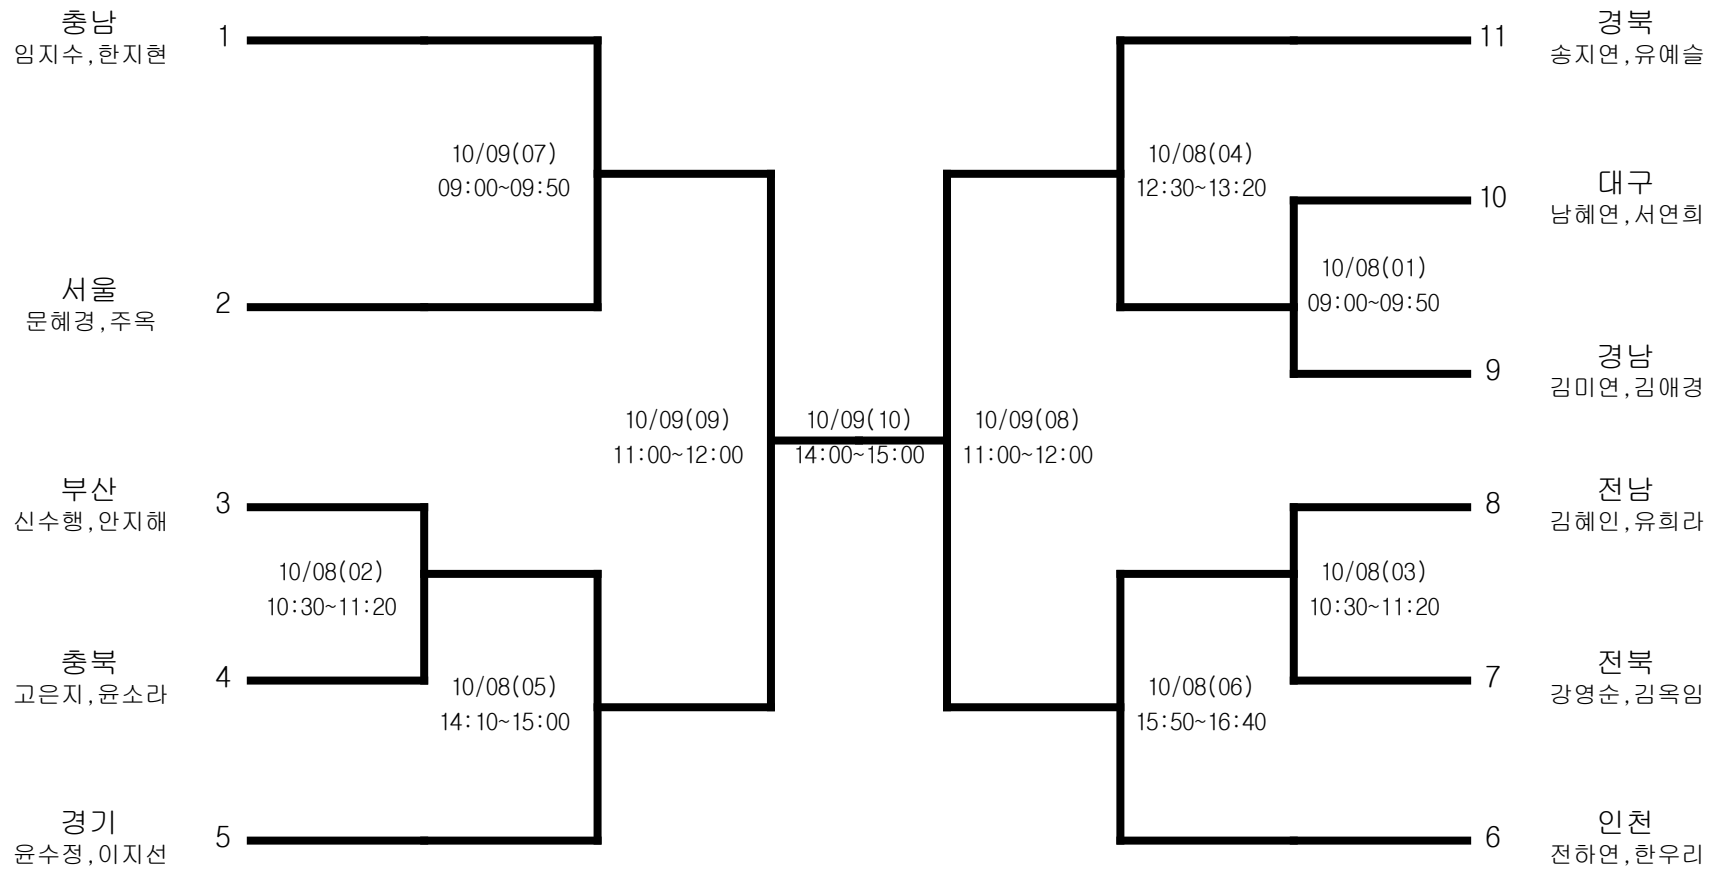

정구-여자일반부-개인복식

경기장 : 광천생활체육공원 정구장