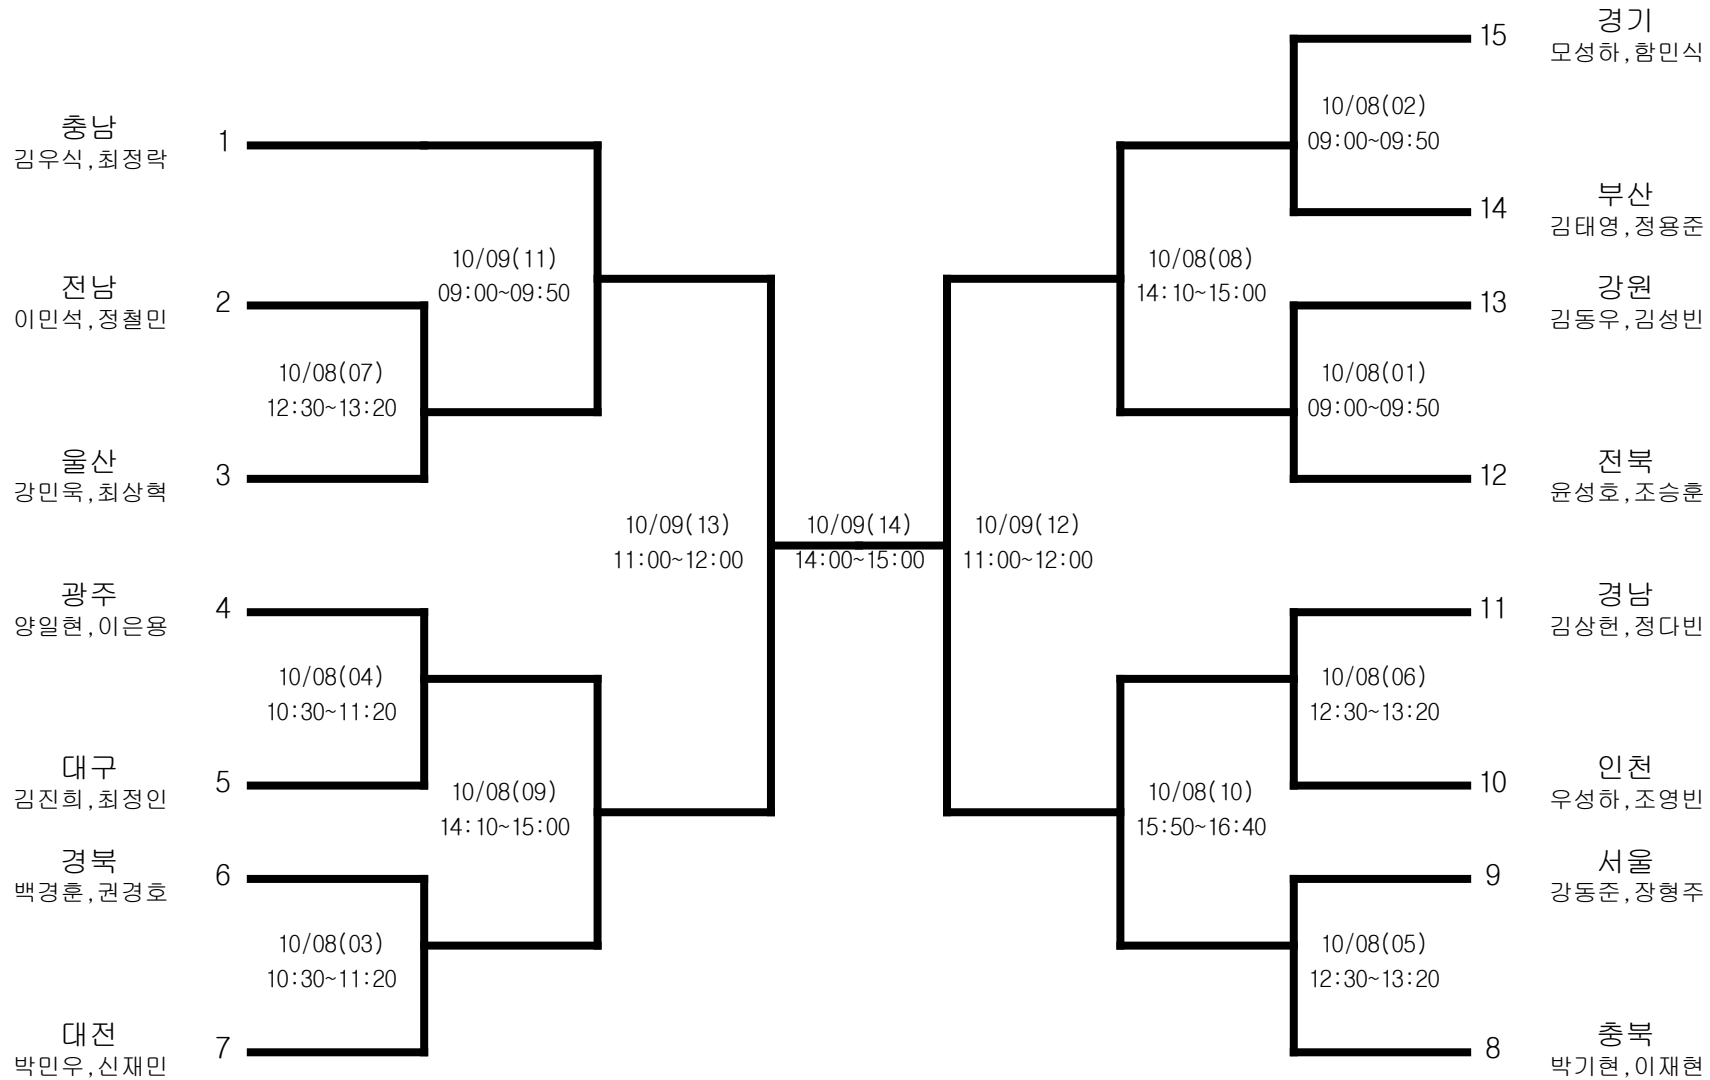

정구-남자고등부-단체전

경기장 : 광천생활체육공원 정구장

정구-남자고등부-개인복식

경기장 : 광천생활체육공원 정구장

정구-남자고등부-개인단식

경기장 : 광천생활체육공원 정구장

정구-남자대학부-단체전

경기장 : 광천생활체육공원 정구장

정구-남자대학부-개인복식

경기장 : 광천생활체육공원 정구장

정구-남자대학부-개인단식

경기장 : 광천생활체육공원 정구장

정구-남자일반부-단체전

경기장 : 광천생활체육공원 정구장

정구-남자일반부-개인복식

경기장 : 광천생활체육공원 정구장