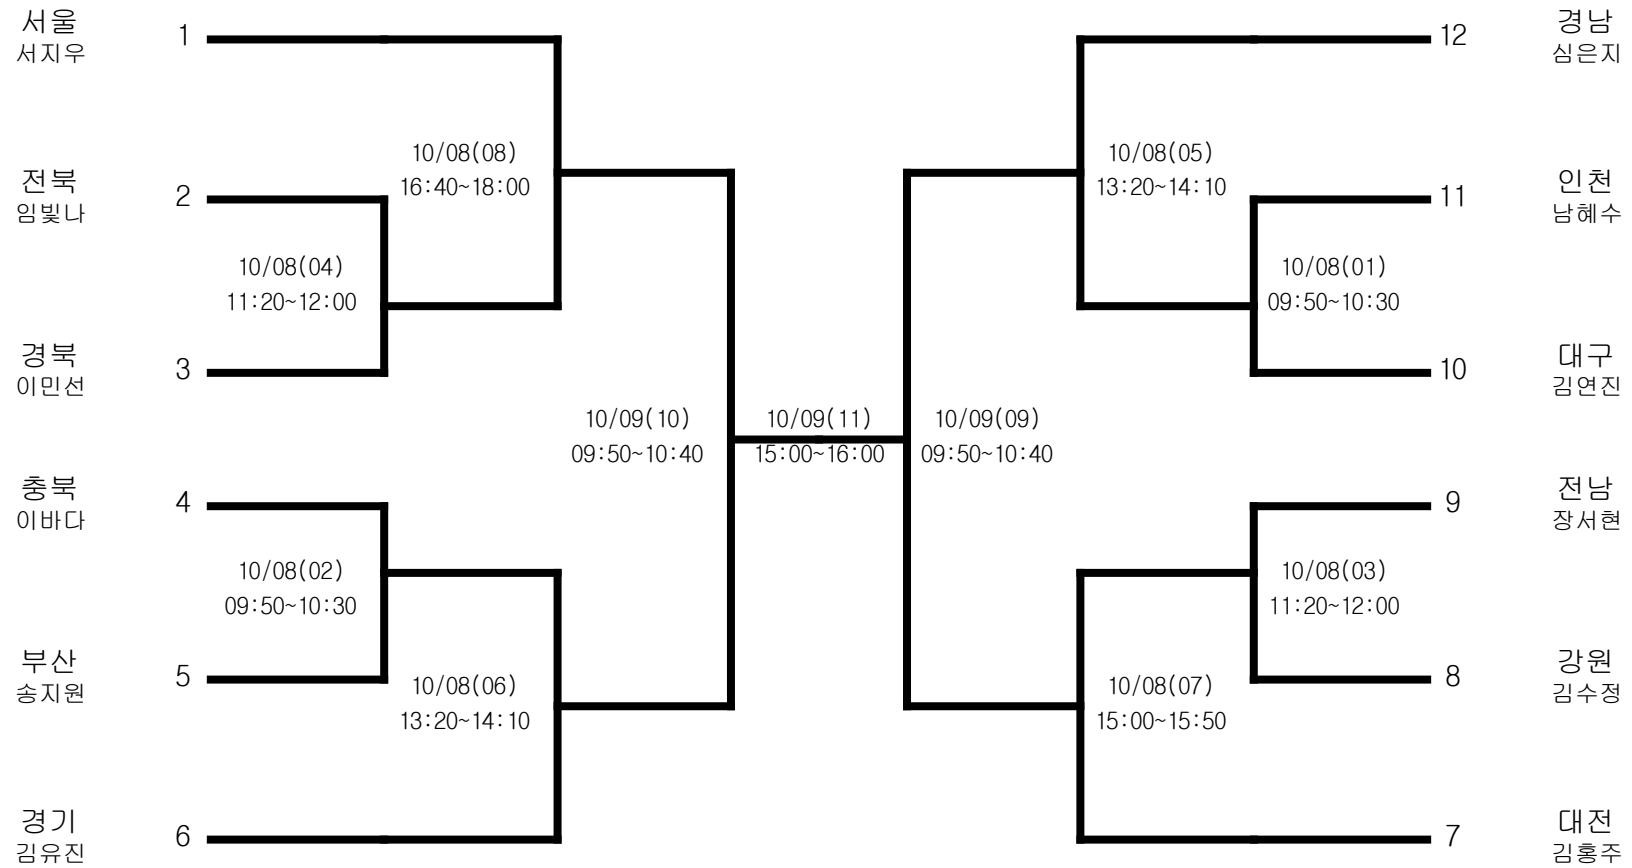

정구-남자일반부-개인단식

경기장 : 광천생활체육공원 정구장

정구-여자고등부-단체전

경기장 : 광천생활체육공원 정구장

정구-여자고등부-개인복식

경기장 : 광천생활체육공원 정구장

정구-여자고등부-개인단식

경기장 : 광천생활체육공원 정구장