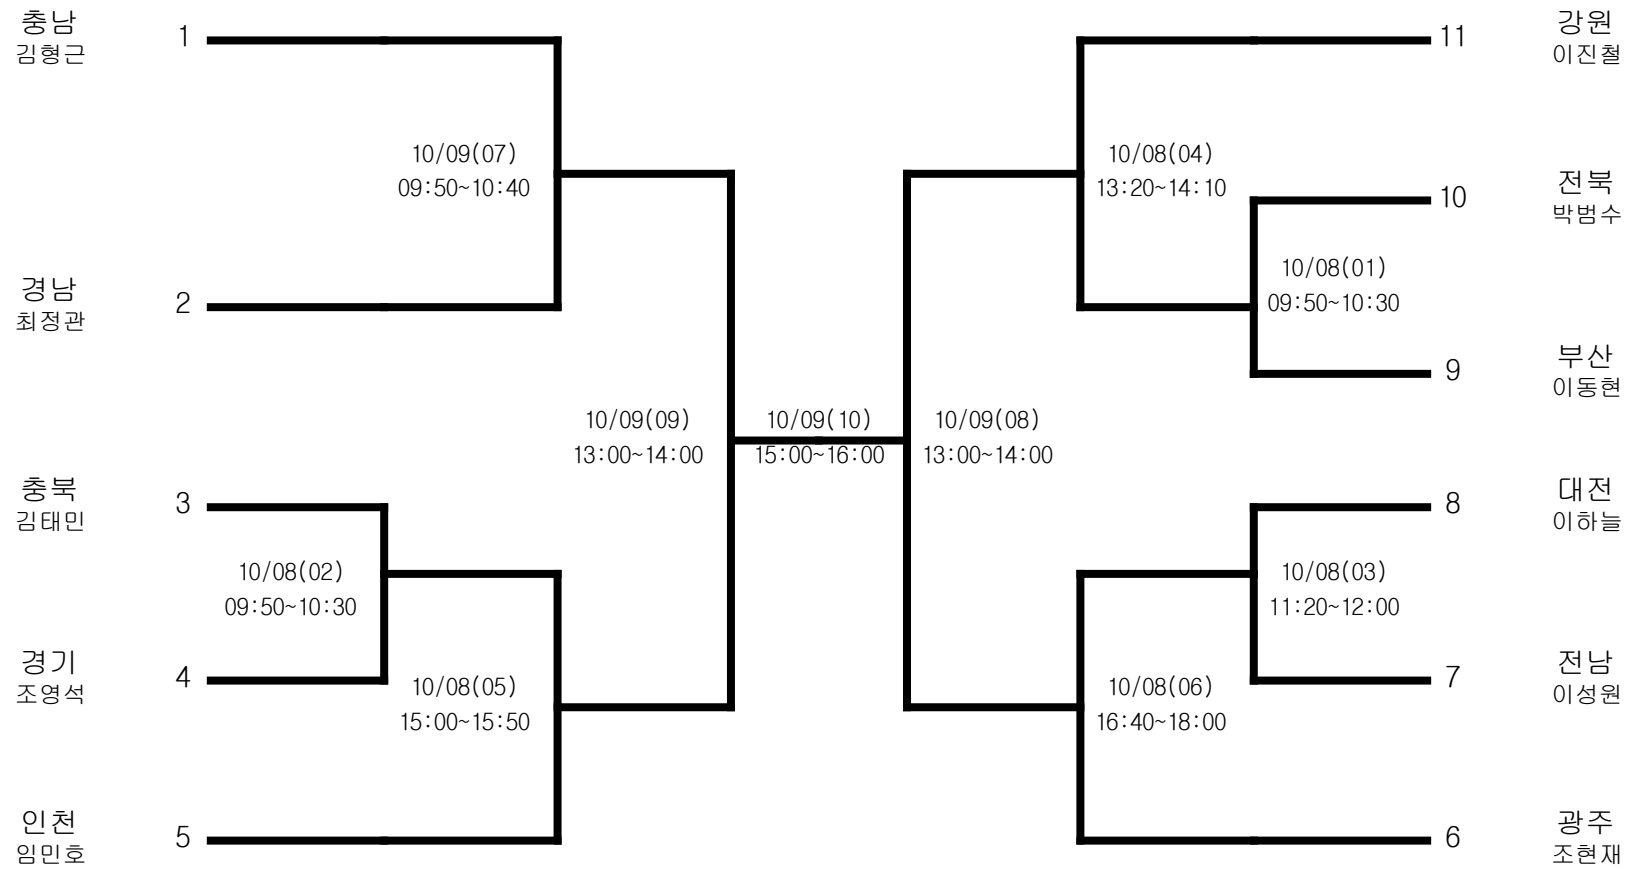

정구-남자고등부-단체전

경기장 : 광천생활체육공원 정구장

정구-남자고등부-개인복식

경기장 : 광천생활체육공원 정구장

정구-남자고등부-개인단식

경기장 : 광천생활체육공원 정구장

정구-남자대학부-단체전

경기장 : 광천생활체육공원 정구장

정구-남자대학부-개인복식

경기장 : 광천생활체육공원 정구장

정구-남자대학부-개인단식

경기장 : 광천생활체육공원 정구장

정구-남자일반부-단체전

경기장 : 광천생활체육공원 정구장

정구-남자일반부-개인복식

경기장 : 광천생활체육공원 정구장