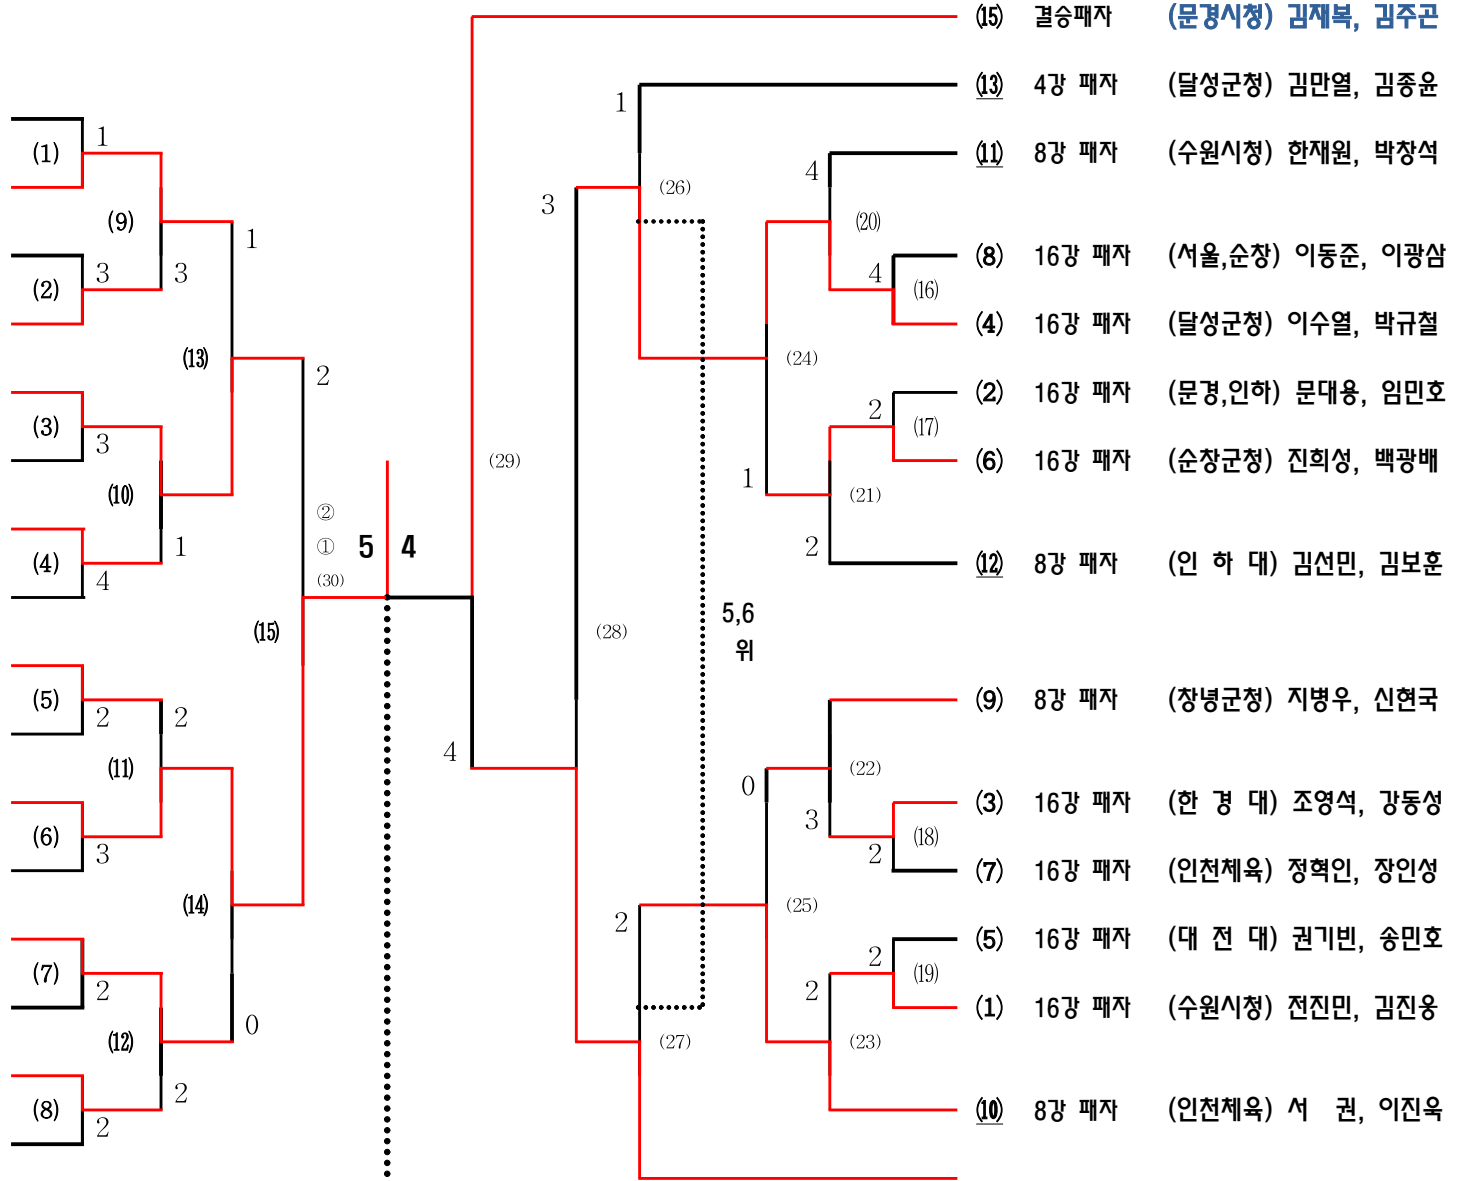

남자복식 본선 2차전 16강 토너먼트전(변경본)

2
강
진
출
전

- ① (수원시청) 전진민, 김진웅
- 2 (달성군청) 김만열, 김중운
- 3 (문경/인하) 문대용, 임민호
- ④ (창녕군청) 지병우, 신현국
- ⑤ (문경시청) 김재복, 김주곤
- 6 (한 경 대) 조영석, 강동성
- 7 (인천체육) 서 권, 이진욱
- ⑧ (달성군청) 이수열, 박규철
- ⑨ (수원시청) 한재원, 박창석
- 10 (대 전 대) 권기빈, 송민호
- 11 (순천/문경) 김동훈, 김범준**
- ⑫ (순창군청) 진희성, 백광배
- ⑬ (달성군청) 김현수, 이현수
- 14 (인천체육) 정혁인, 장인성
- 15 (인 하 대) 김선민, 김보훈
- ⑬ (서울/순창) 이동준, 이광삼

패자결승에 올라온 선수는
2승을 해야 1위가 됨

패
자
부
활
전

여자복식 본선 2차전 16강 토너먼트전(변경본)

2
강
진
출
전

- ① (인천체육) 한우리, 전하연
- 2 (충남체육) 이유진, 김미선
- 3 (사하구청) 김지수, 최정운
- ④ (NH농협) 문혜경, 백 설
- ⑤ (경남체육) 김지원, 김지혜
- 6 (NH농협) **김영혜, 주 옥**
- 7 (전남도청) 김혜인, 유희라
- ⑧ (옥천군청) 김지연, 고은지
- ⑨ (사하구청) 신수행, 안지혜
- 10 (문경시청) 홍문영, 유예슬
- 11 (전남도청) 정아름, 박지연
- ⑫ (인천체육) 정현경, 박다솜
- ⑬ (안성시청) 이지선, 윤수정
- 14 (인천/문경) 황보민, 임유림
- 15 (관 광 고) 안희정, 이소룡
- ⑬ (NH농협) 채애리, 정인지

패자결승에 올라온 선수는
2승을 해야 1위가 됨

패
자
부
활
전