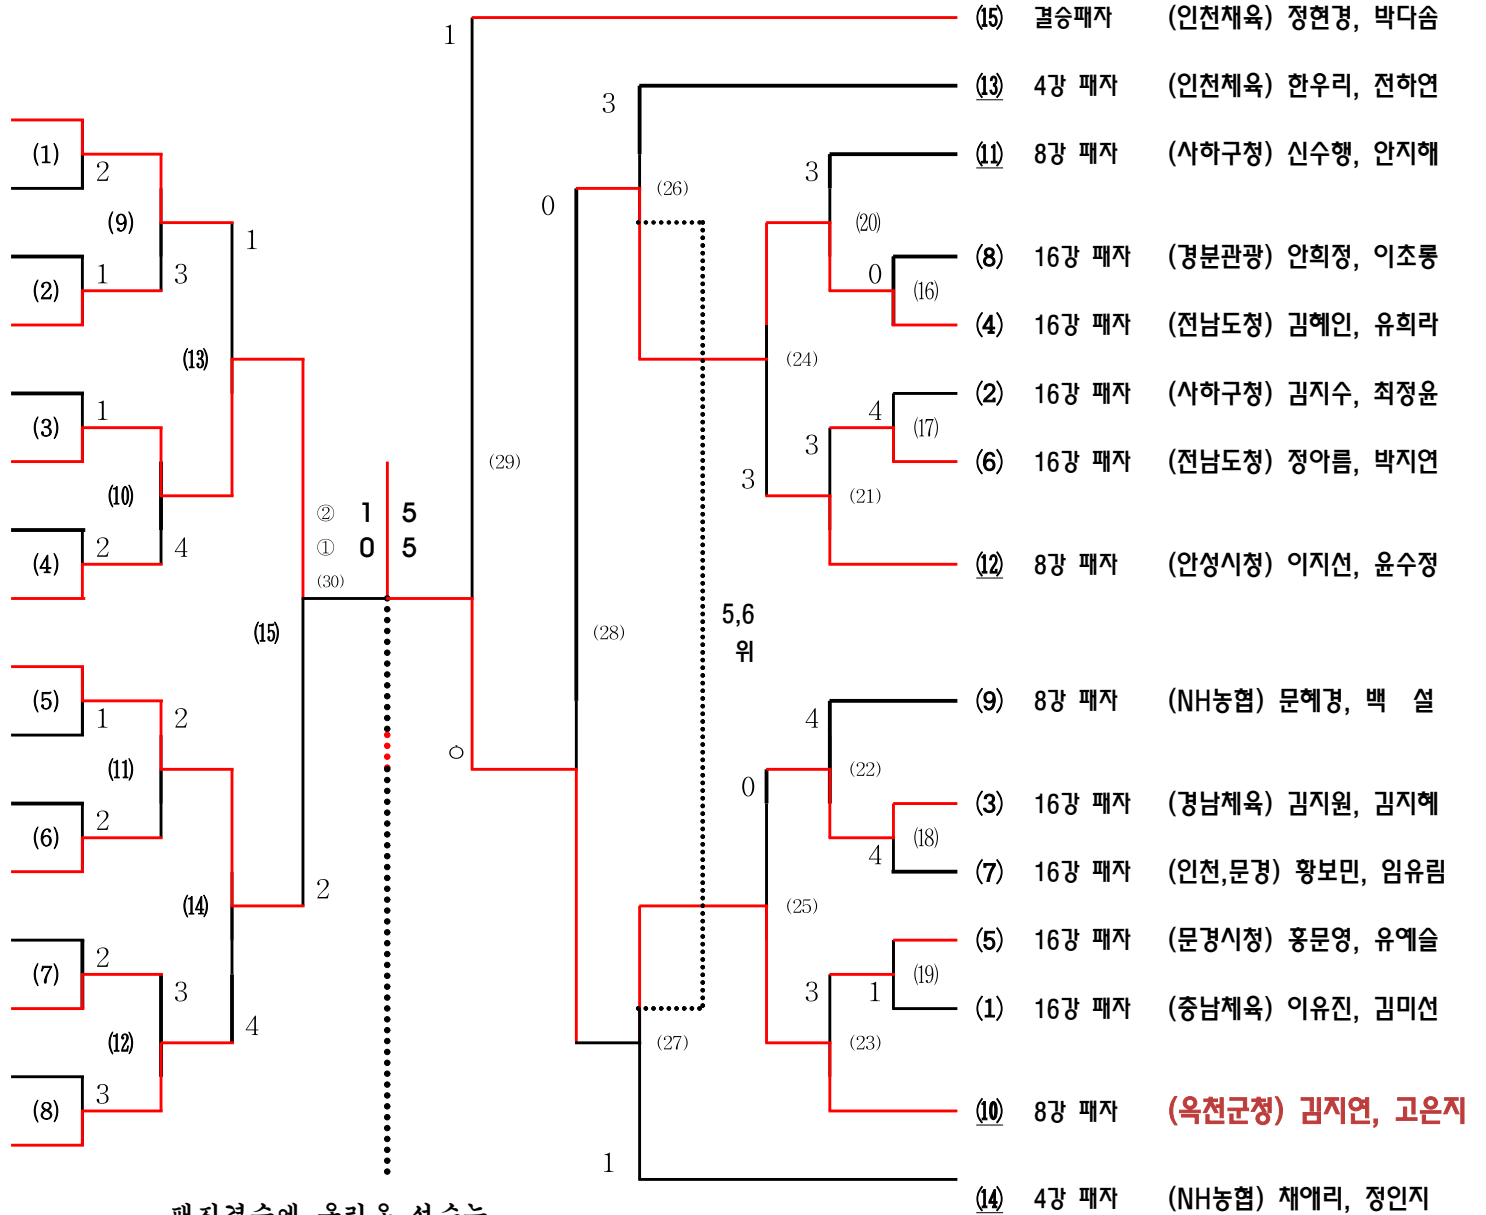

남자복식 본선 2차전 16강 토너먼트전(변경본)

2
강
진
출
전

- ① (수원시청) 전진민, 김진웅
- 2 (달성군청) 김만열, 김중운
- 3 (문경/인하) 문대용, 임민호
- ④ (창녕군청) 지병우, 신현국
- ⑤ (문경시청) 김재복, 김주곤
- 6 (한 경 대) 조영석, 강동성
- 7 (인천체육) 서 권, 이진욱
- ⑧ (달성군청) 이수열, 박규철
- ⑨ (수원시청) 한재원, 박창석
- 10 (대 전 대) 권기빈, 송민호
- 11 (순천/문경) 김동훈, 김범준**
- ⑫ (순창군청) 진희성, 백광배
- ⑬ (달성군청) 김현수, 이현수
- 14 (인천체육) 정혁인, 장인성
- 15 (인 하 대) 김선민, 김보훈
- ⑬ (서울/순창) 이동준, 이광삼

패자결승에 올라온 선수는
2승을 해야 1위가 됨

패
자
부
활
전

여자복식 본선 2차전 16강 토너먼트전(변경본)

2
강
진
출
전

- ① (인천체육) 한우리, 전하연
- 2 (충남체육) 이유진, 김미선
- 3 (사하구청) 김지수, 최정운
- ④ (NH농협) 문혜경, 백 설
- ⑤ (경남체육) 김지원, 김지혜
- 6 (NH농협) **김영혜, 주 옥**
- 7 (전남도청) 김혜인, 유희라
- ⑧ (옥천군청) 김지연, 고은지
- ⑨ (사하구청) 신수행, 안지혜
- 10 (문경시청) 홍문영, 유예슬
- 11 (전남도청) 정아름, 박지연
- ⑫ (인천체육) 정현경, 박다솜
- ⑬ (안성시청) 이지선, 윤수정
- 14 (인천/문경) 황보민, 임유림
- 15 (관 광 고) 안희정, 이소룡
- ⑬ (NH농협) 채애리, 정인지

패자결승에 올라온 선수는
2승을 해야 1위가 됨

패
자
부
활
전