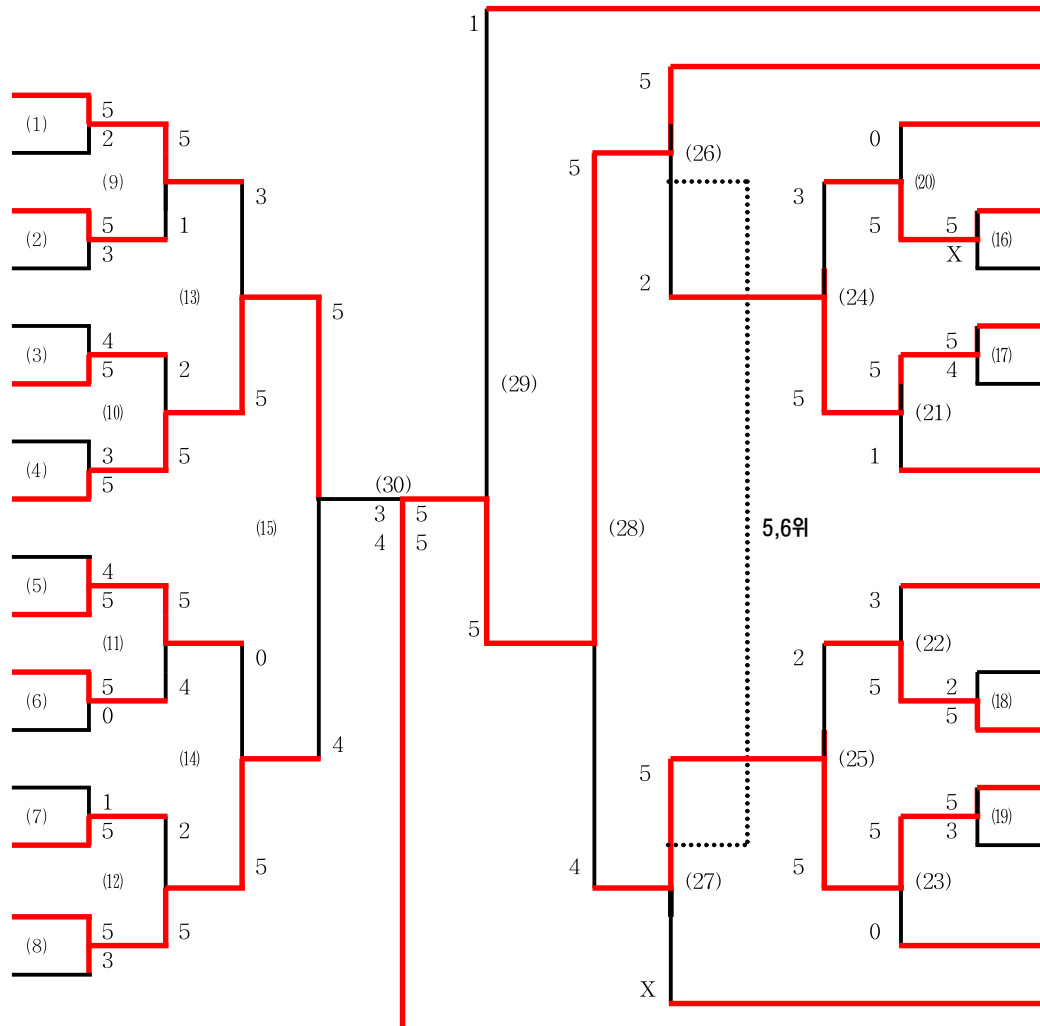

# 남자복식 본선 2차전 16강 토너먼트전

2  
강  
진  
출  
전

- (문경시청)김동훈,김범준
- (이천시청)이중섭,허용운
- (달성군청)이현수,김현수
- (서울시청)박상민,이상권
- (창녕군청)신현국,지병우
- (인천체육)윤형욱,김 영
- (수원시청)한재원,박창석
- ②(달성군청)전지현,박규철
- (이천시청)박상엽,김형준
- (문경시청)김주곤,김재복
- (이천시청)이 연,지용민
- (달성군청)이수열,김종윤
- (창녕군청)이종우,김기성
- (서울,대전)유은우,조상현
- (문경시청)오성율,김기효
- (수원시청)박 환,전승용

패자결승에 올라온 선수는  
2승을 해야 1위가 됨

- (문경시청)오성율,김기효
- ①(문경시청)김동훈,김범준
- (이천시청)이 연,지용민
- (수원시청)박 환,전승용
- (창녕군청)이종우,김기성
- (달성군청)이수열,김종윤
- (이천시청)박상엽,김형준
- (서울,대전)유은우,조상현
- (달성군청)이현수,김현수
- (수원시청)한재원,박 환
- (창녕군청)신현국,지병우
- (서울시청)박상민,이상권
- (이천시청)이중섭,허용운
- (인천체육)윤형욱,김 영
- (문경시청)김재복,김주곤