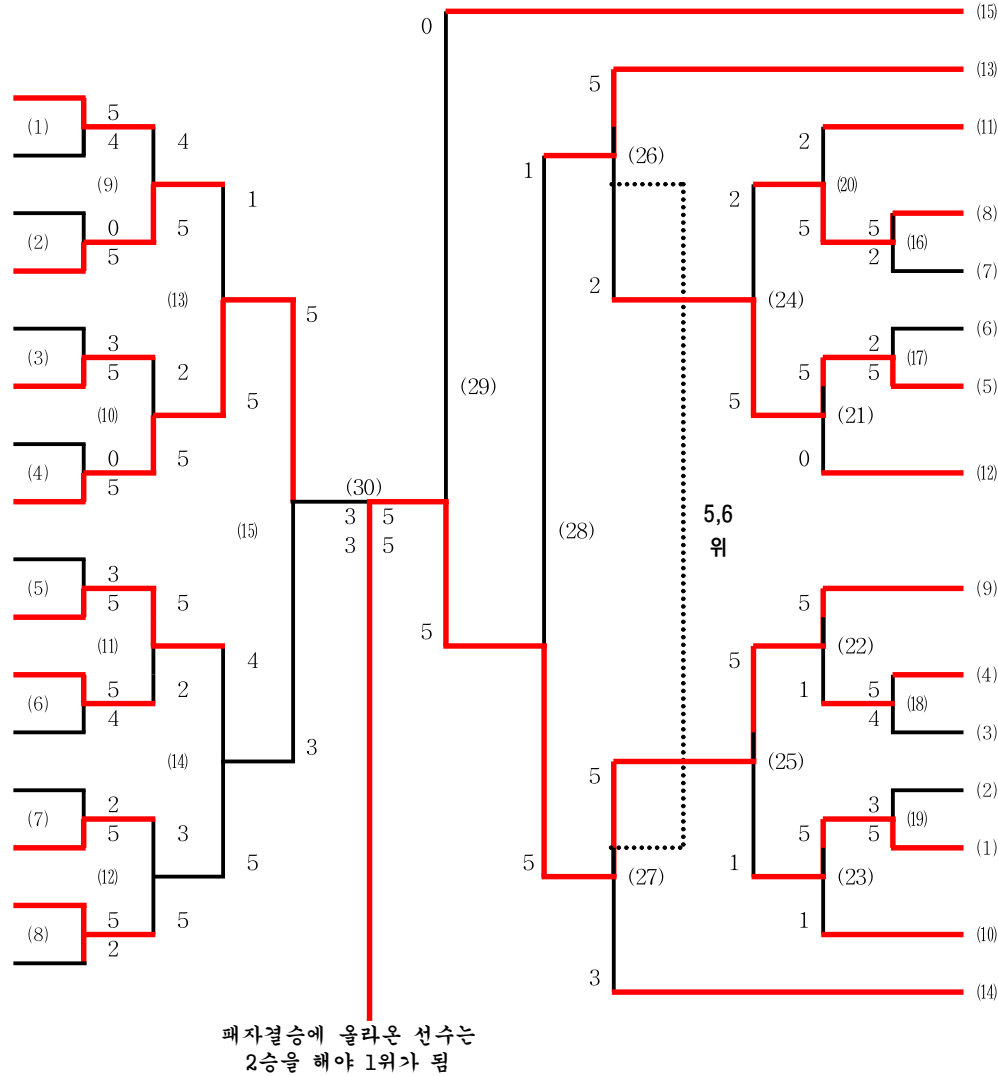

여자복식 본선 2차전 16강 토너먼트전

2
강
진
출
전

- (옥천군청)김지연,조혜진
- (전남도청)윤수진,문혜린
- (경남체육)이현진,김민아
- (인천체육)민유림,한우리
- (NH농협)채애리,정인지
- (문경시청)홍문영,석미진
- (대구은행)서연희,남혜연
- ②(안성시청)김보미,윤수정
- (안성시청)송지연,전하연
- (문경시청)김인정,최미란
- (인천체육)정현경,유예슬
- (NH농협)김미연,김영혜
- (인천체육)정지선,조윤주
- (수원시청)김미림,김이주
- (안성시청)이지선,정유향
- (농협/서울)임수민,나다솜

- (안성시청)이지선,정유향
- (인천체육)민유림,한우리
- (인천체육)정현경,유예슬
- (농협,서울)임수민,나다솜
- (인천체육)정지선,조윤주
- (NH농협)김미연,김영혜
- (안성시청)송지연,전하연
- (수원시청)김미림,김이주
- ①(옥천군청)김지연,조혜진
- (대구은행)서연희,남혜연
- (NH농협)채애리,정인지
- (경남체육)이현진,김민아
- (전남도청)윤수진,문혜린
- (문경시청)홍문영,석미진
- (문경시청)김인정,최미란

패
자
부
활
전