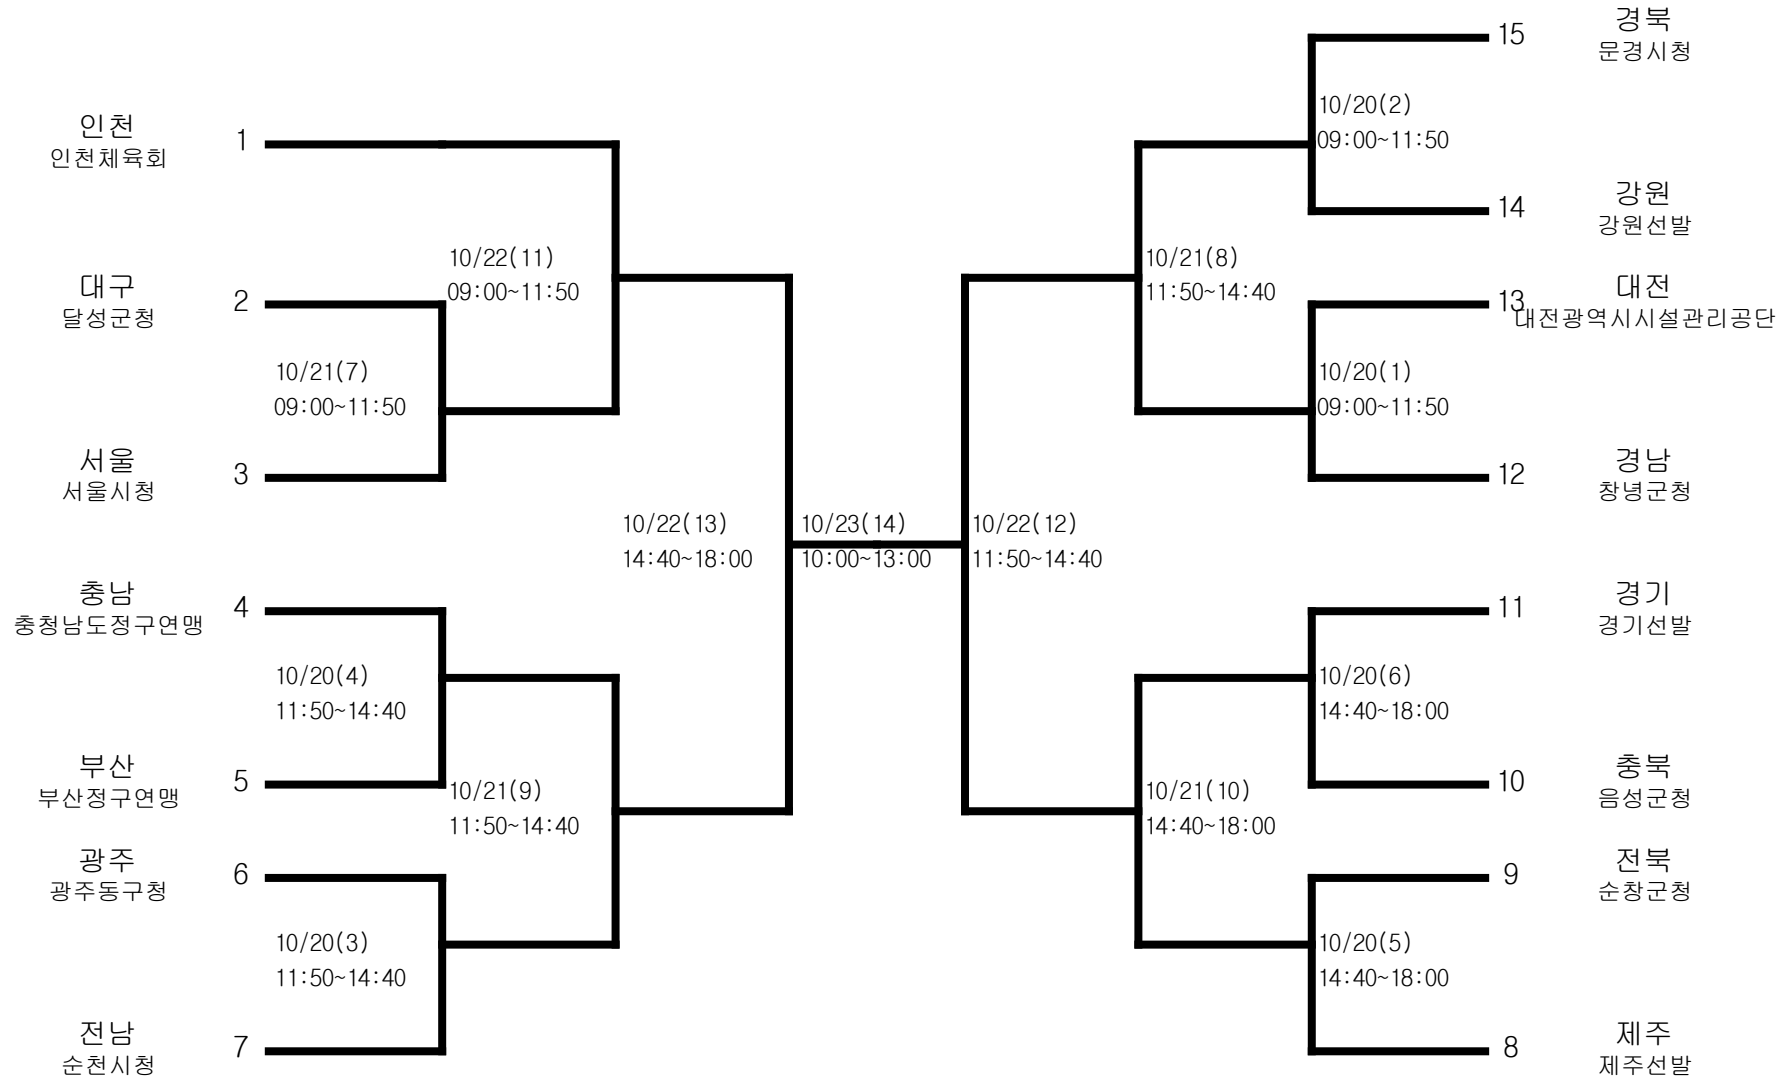

정구-남자고등부-단체전

경기장 : 가좌테니스장

정구-남자고등부-개인복식

경기장 : 가좌테니스장

정구-남자대학부-단체전

경기장 : 가좌테니스장

정구-남자대학부-개인복식

경기장 : 가좌테니스장

정구-남자일반부-단체전

경기장 : 가좌테니스장

정구-남자일반부-개인복식

경기장 : 가좌테니스장

정구-여자고등부-단체전

경기장 : 가좌테니스장

정구-여자고등부-개인복식

경기장 : 가좌테니스장

정구-여자일반부-단체전

경기장 : 가좌테니스장

정구-여자일반부-개인복식

경기장 : 가좌테니스장