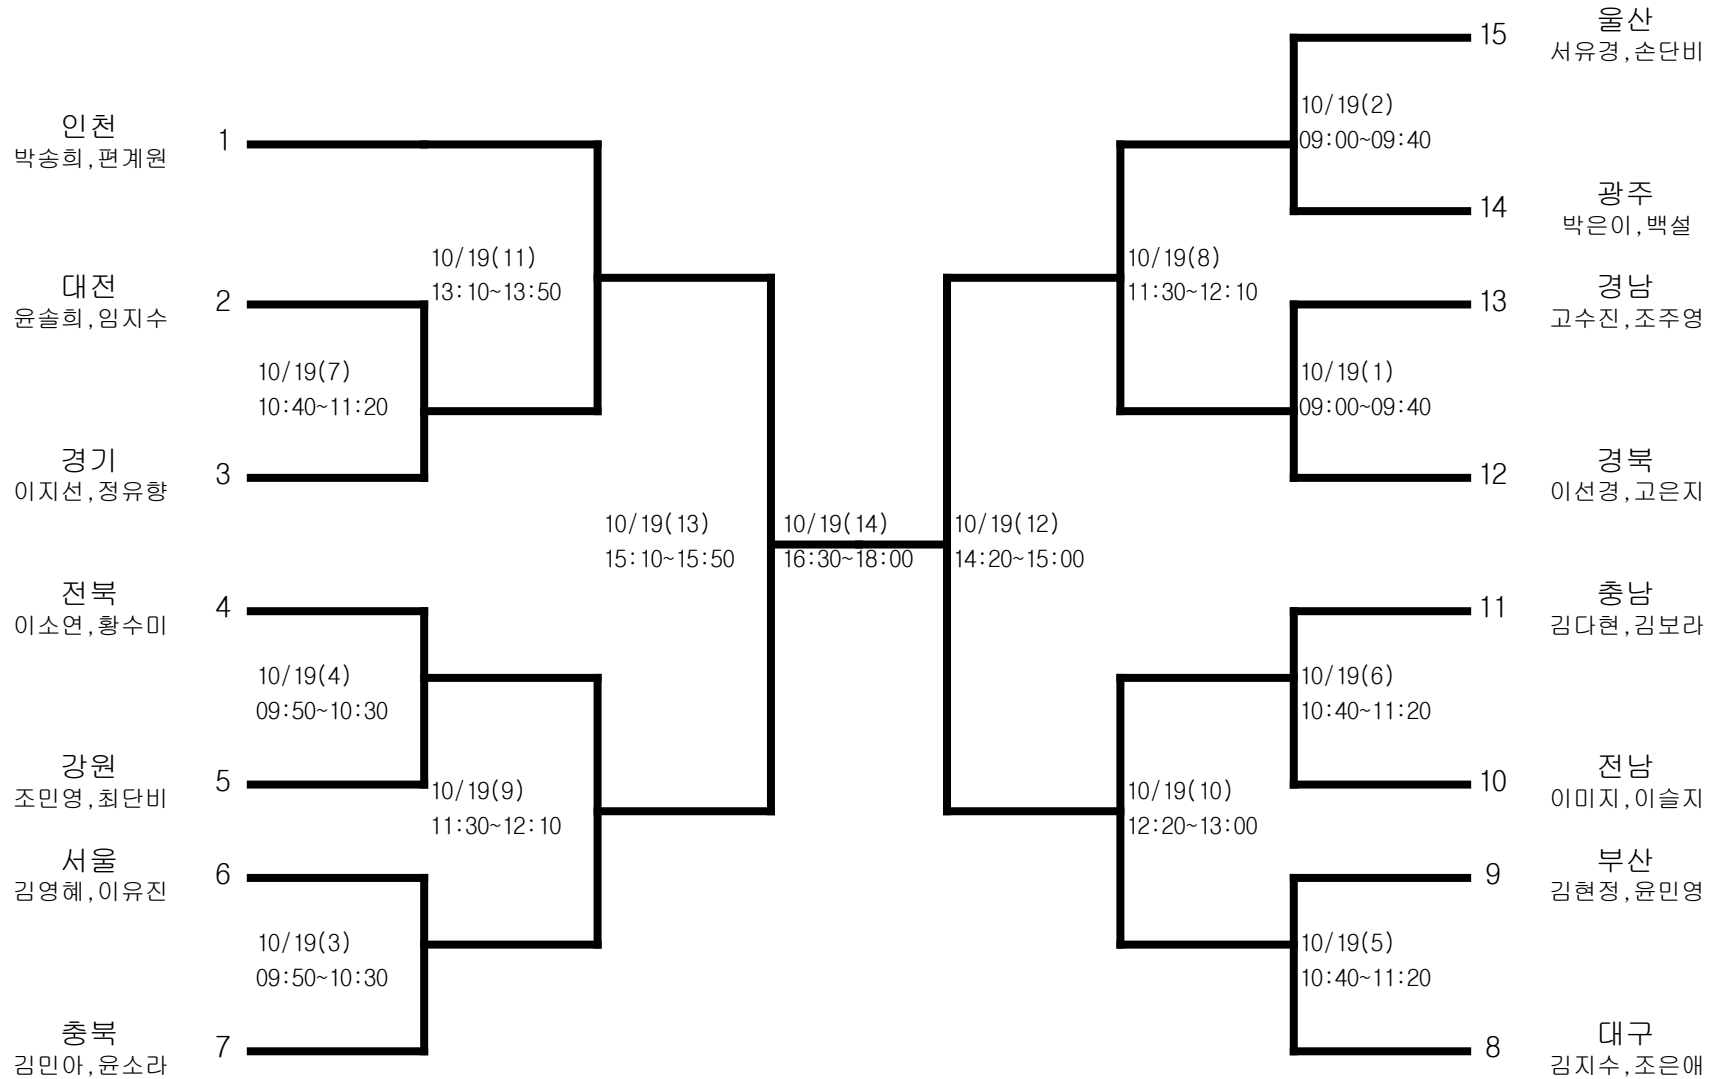

정구-남자고등부-단체전

경기장 : 가좌테니스장

정구-남자고등부-개인복식

경기장 : 가좌테니스장

정구-남자대학부-단체전

경기장 : 가좌테니스장

정구-남자대학부-개인복식

경기장 : 가좌테니스장

정구-남자일반부-단체전

경기장 : 가좌테니스장

정구-남자일반부-개인복식

경기장 : 가좌테니스장

정구-여자고등부-단체전

경기장 : 가좌테니스장

정구-여자고등부-개인복식

경기장 : 가좌테니스장

정구-여자일반부-단체전

경기장 : 가좌테니스장

정구-여자일반부-개인복식

경기장 : 가좌테니스장