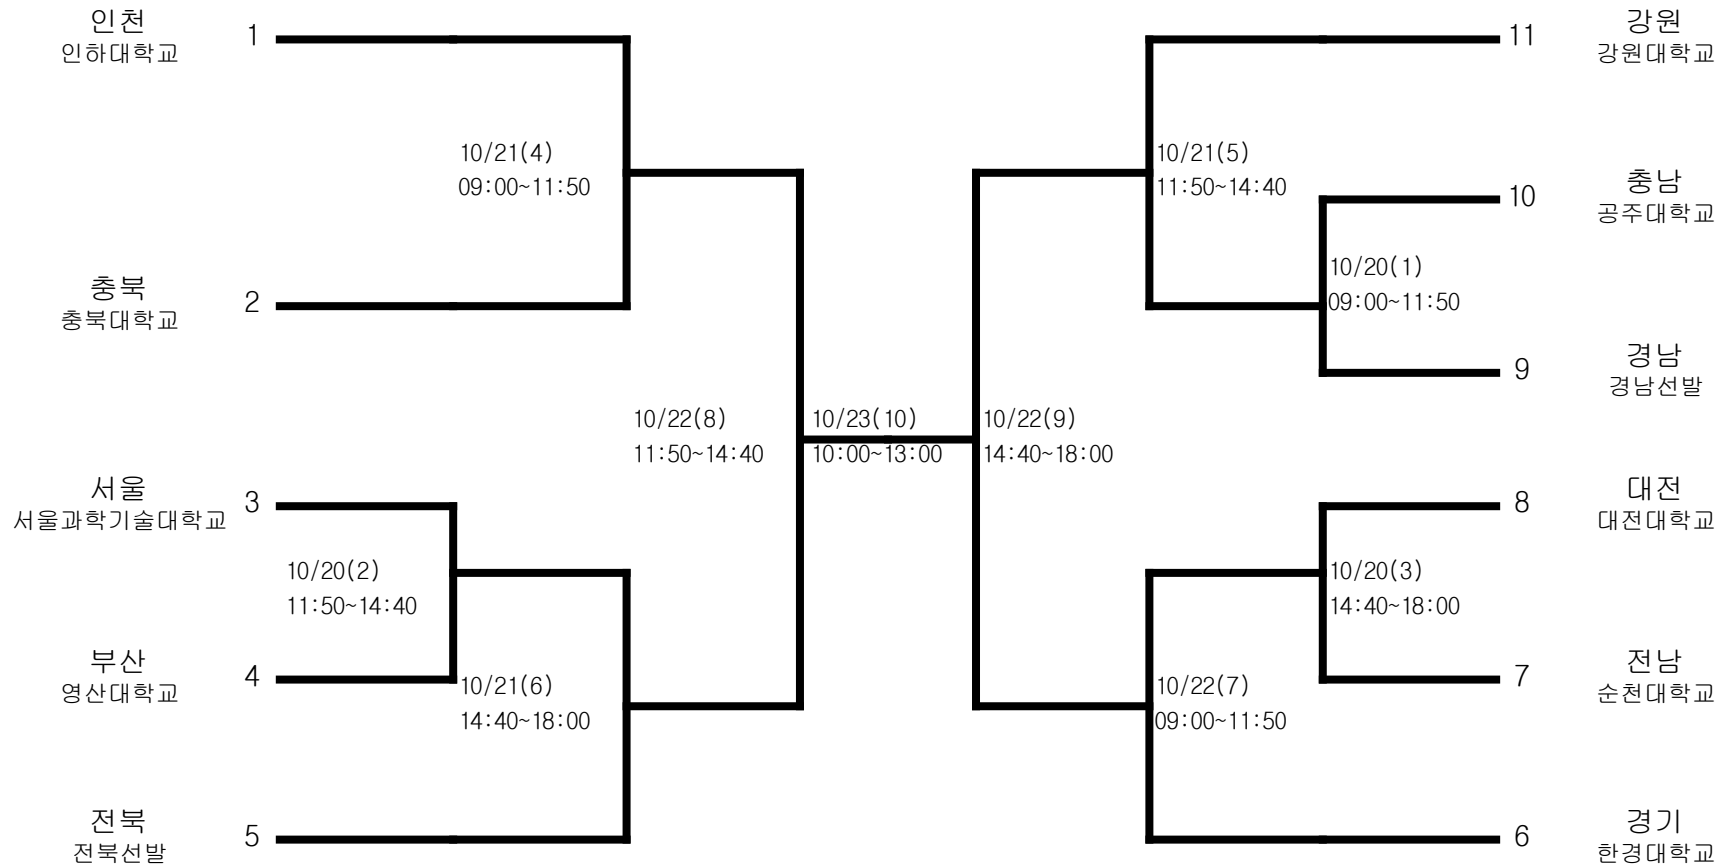

정구-남자고등부-단체전

경기장 : 가좌테니스장

정구-남자고등부-개인복식

경기장 : 가좌테니스장

정구-남자대학부-단체전

경기장 : 가좌테니스장

정구-남자대학부-개인복식

경기장 : 가좌테니스장

정구-남자일반부-단체전

경기장 : 가좌테니스장

정구-남자일반부-개인복식

경기장 : 가좌테니스장

정구-여자고등부-단체전

경기장 : 가좌테니스장

정구-여자고등부-개인복식

경기장 : 가좌테니스장

정구-여자일반부-단체전

경기장 : 가좌테니스장

정구-여자일반부-개인복식

경기장 : 가좌테니스장