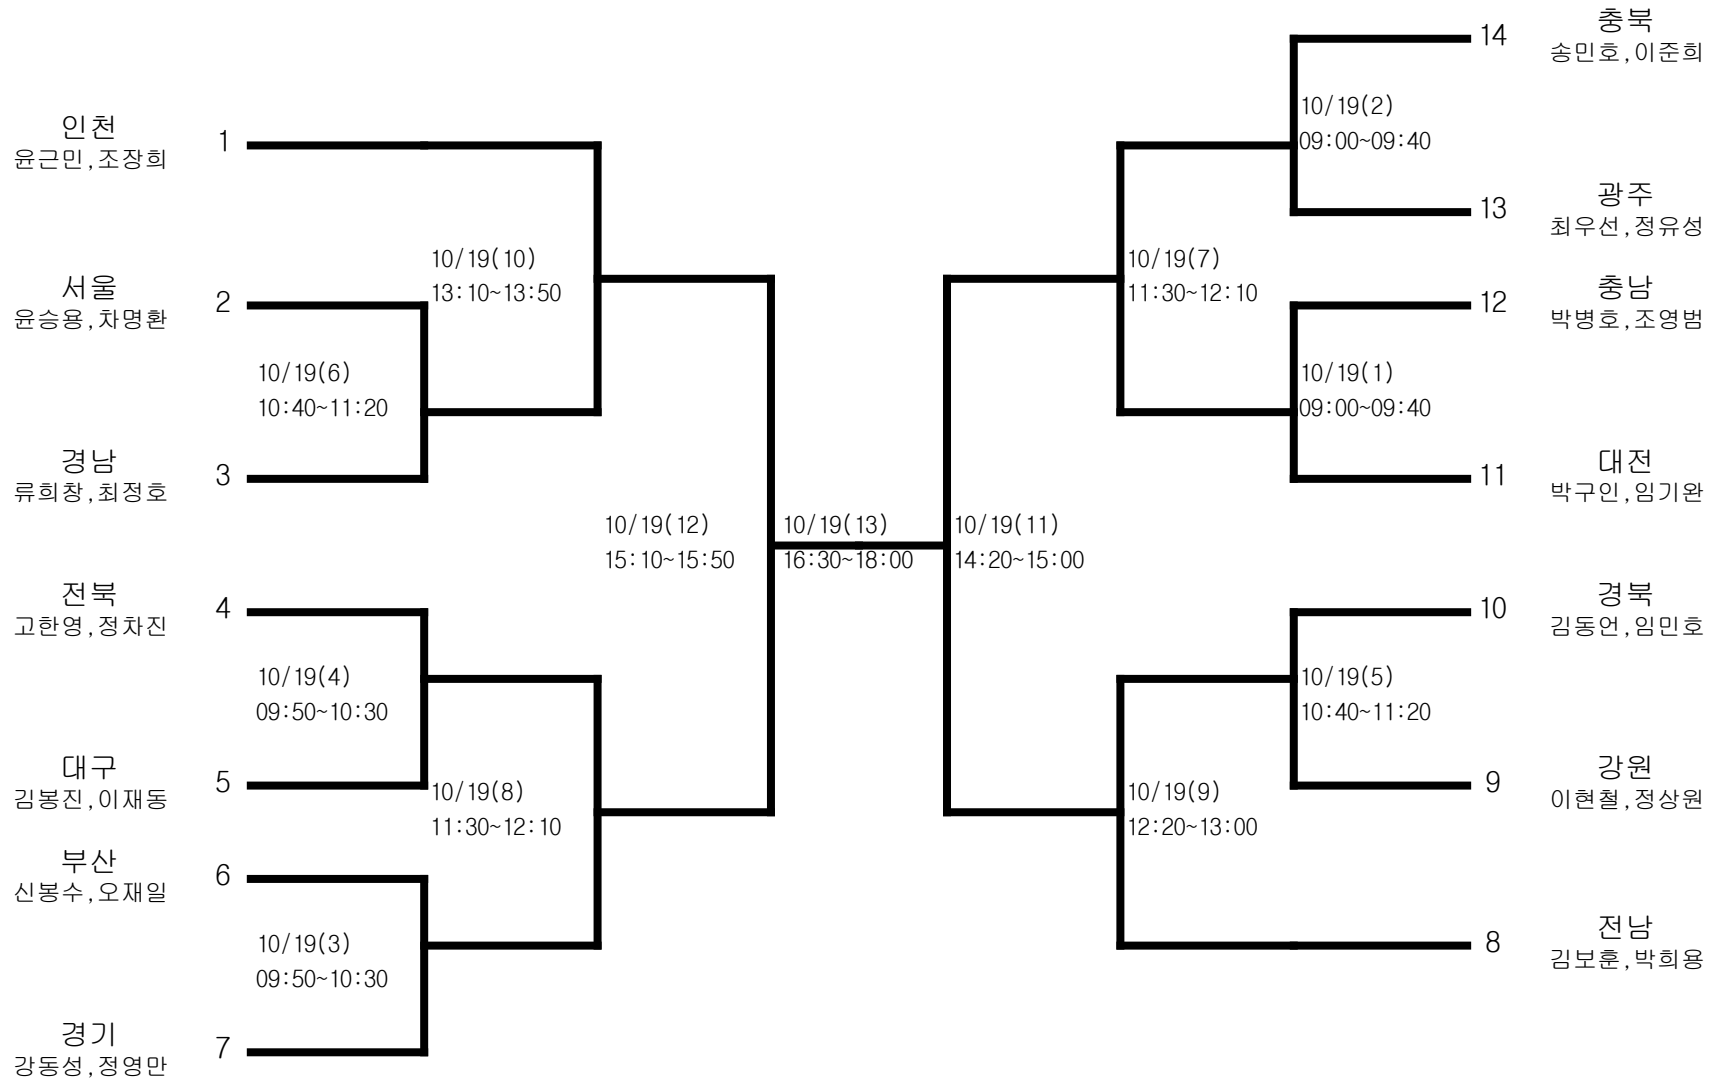

정구-남자고등부-단체전

경기장 : 가좌테니스장

정구-남자고등부-개인복식

경기장 : 가좌테니스장

정구-남자대학부-단체전

경기장 : 가좌테니스장

정구-남자대학부-개인복식

경기장 : 가좌테니스장

정구-남자일반부-단체전

경기장 : 가좌테니스장

정구-남자일반부-개인복식

경기장 : 가좌테니스장

정구-여자고등부-단체전

경기장 : 가좌테니스장

정구-여자고등부-개인복식

경기장 : 가좌테니스장

정구-여자일반부-단체전

경기장 : 가좌테니스장

정구-여자일반부-개인복식

경기장 : 가좌테니스장