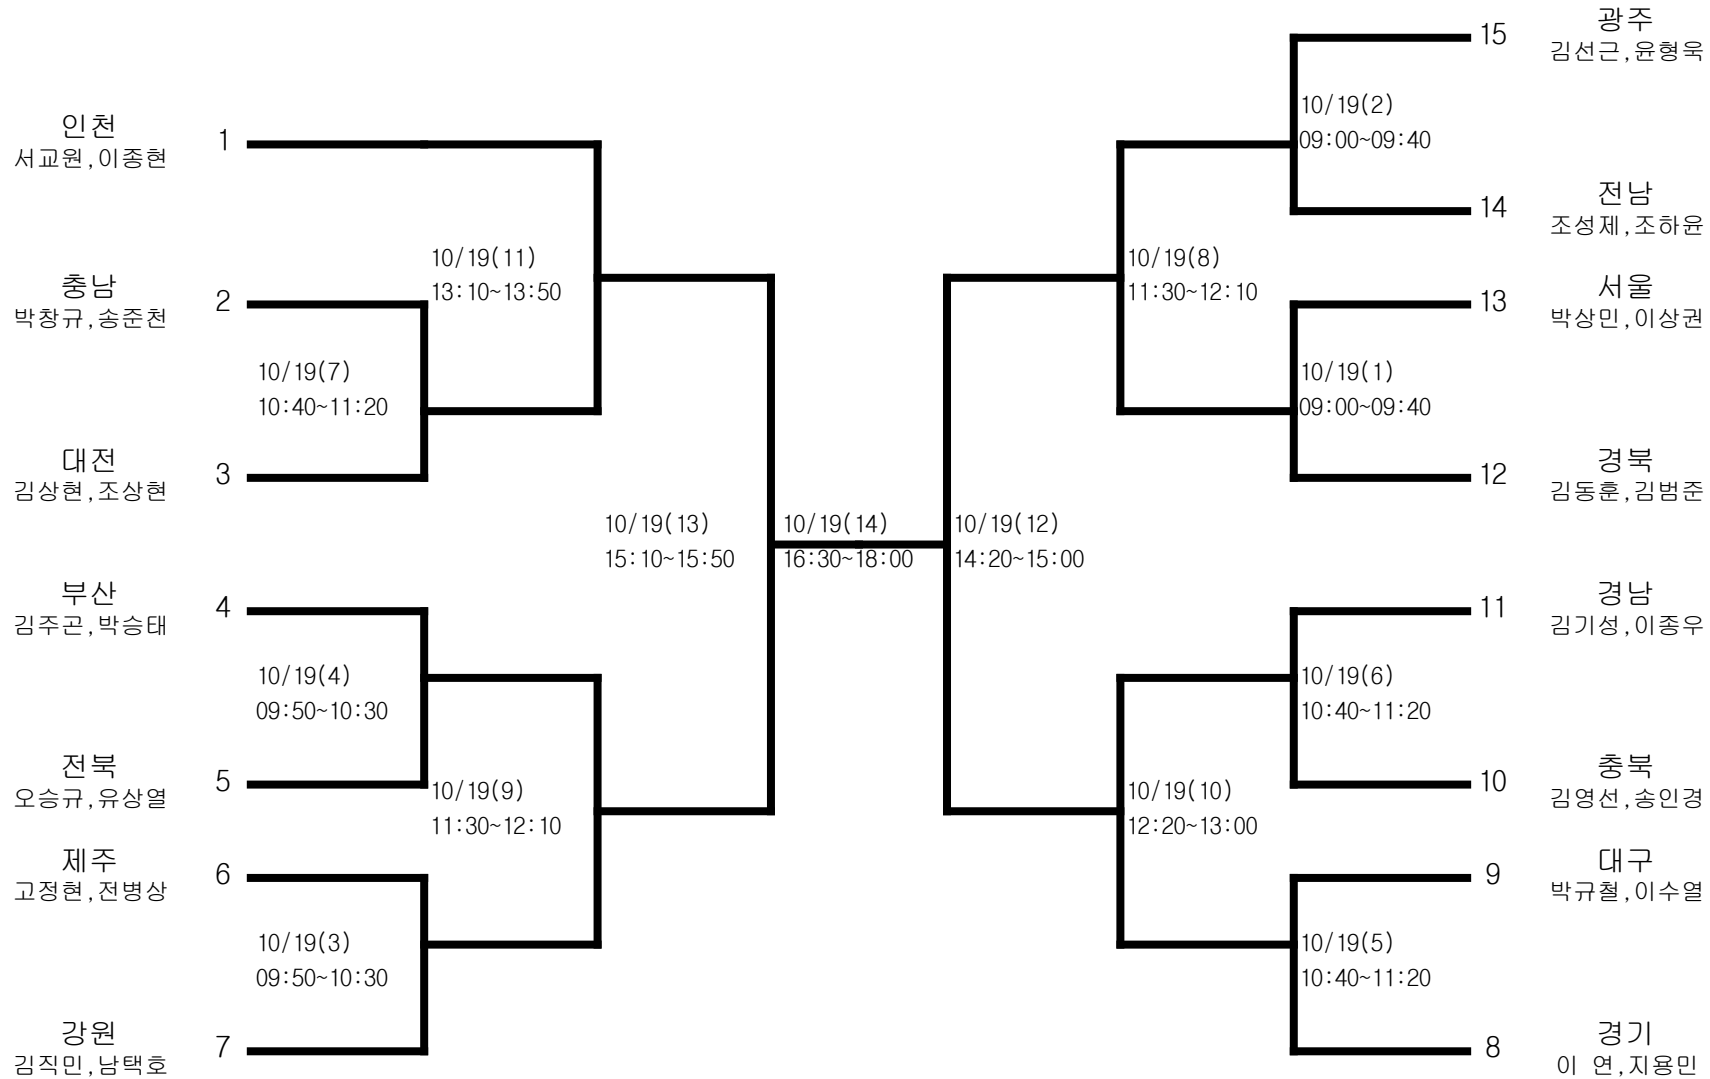

정구-남자고등부-단체전

경기장 : 가좌테니스장

정구-남자고등부-개인복식

경기장 : 가좌테니스장

정구-남자대학부-단체전

경기장 : 가좌테니스장

정구-남자대학부-개인복식

경기장 : 가좌테니스장

정구-남자일반부-단체전

경기장 : 가좌테니스장

정구-남자일반부-개인복식

경기장 : 가좌테니스장

정구-여자고등부-단체전

경기장 : 가좌테니스장

정구-여자고등부-개인복식

경기장 : 가좌테니스장

정구-여자일반부-단체전

경기장 : 가좌테니스장

정구-여자일반부-개인복식

경기장 : 가좌테니스장