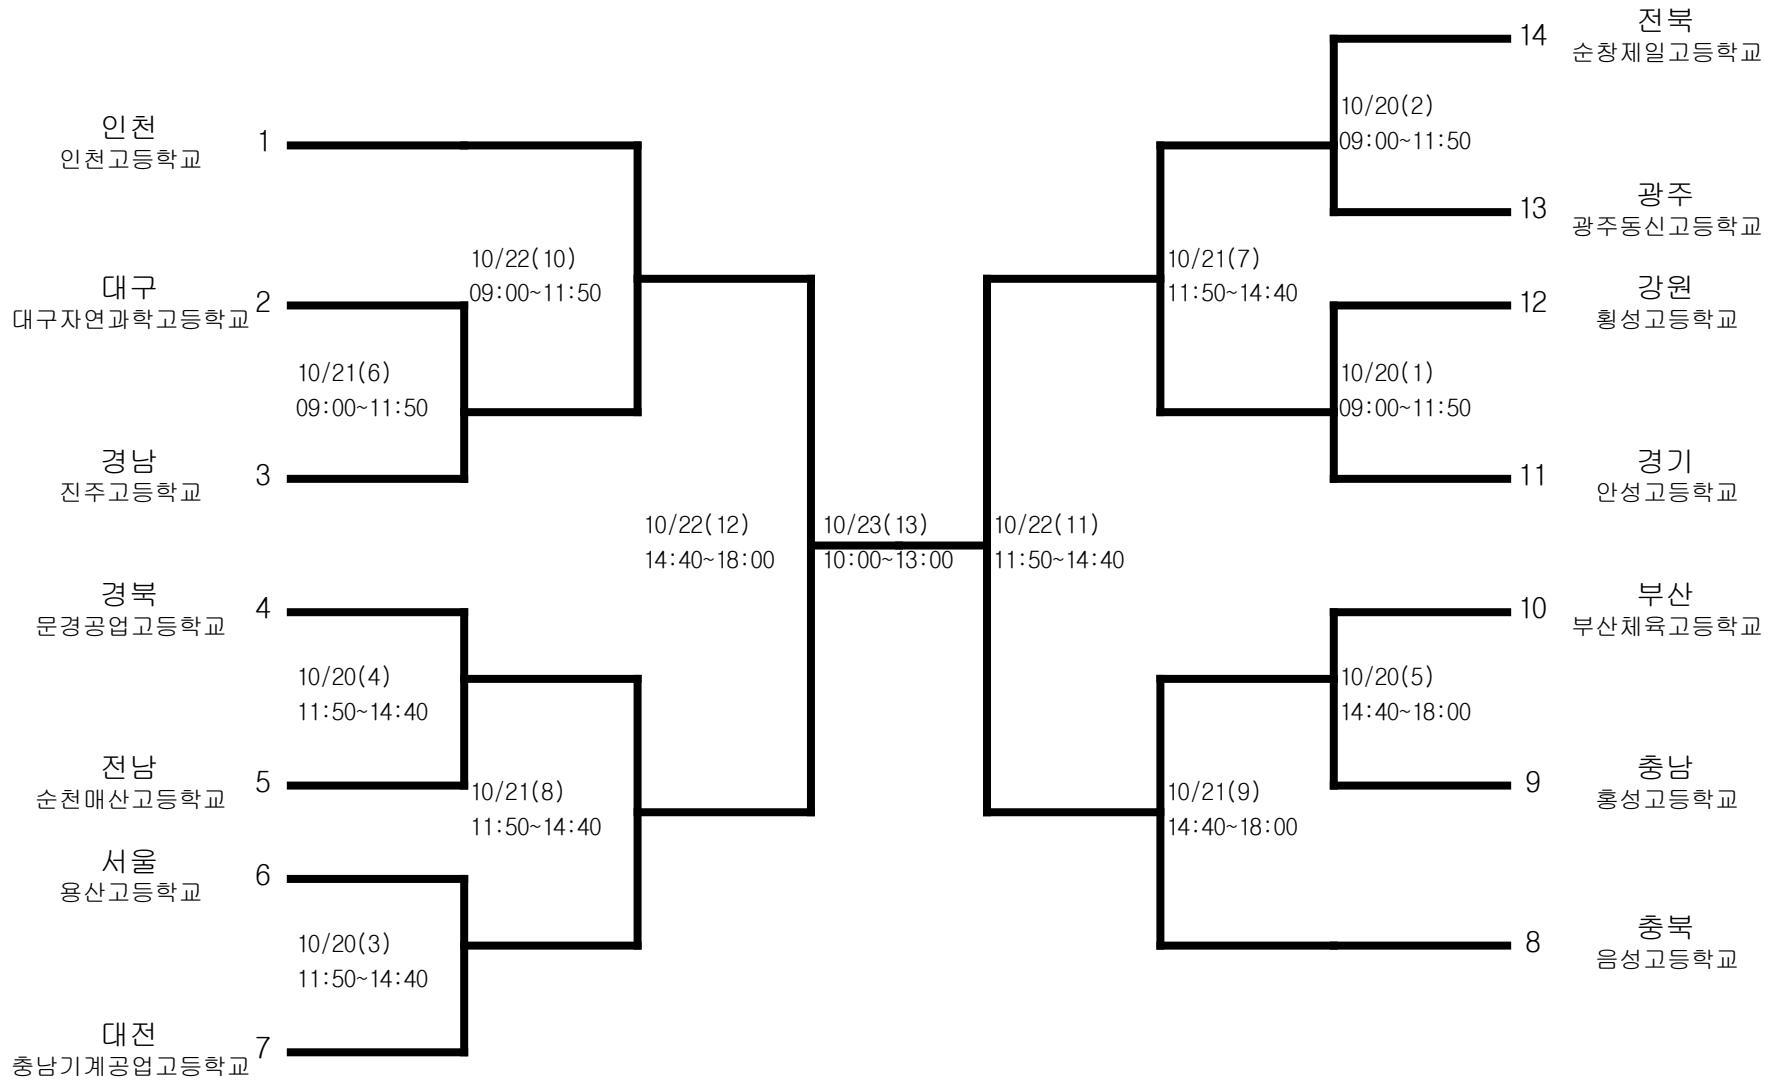

정구-남자고등부-단체전

경기장 : 가좌테니스장

정구-남자고등부-개인복식

경기장 : 가좌테니스장

정구-남자대학부-단체전

경기장 : 가좌테니스장

정구-남자대학부-개인복식

경기장 : 가좌테니스장

정구-남자일반부-단체전

경기장 : 가좌테니스장

정구-남자일반부-개인복식

경기장 : 가좌테니스장

정구-여자고등부-단체전

경기장 : 가좌테니스장

정구-여자고등부-개인복식

경기장 : 가좌테니스장

정구-여자일반부-단체전

경기장 : 가좌테니스장

정구-여자일반부-개인복식

경기장 : 가좌테니스장