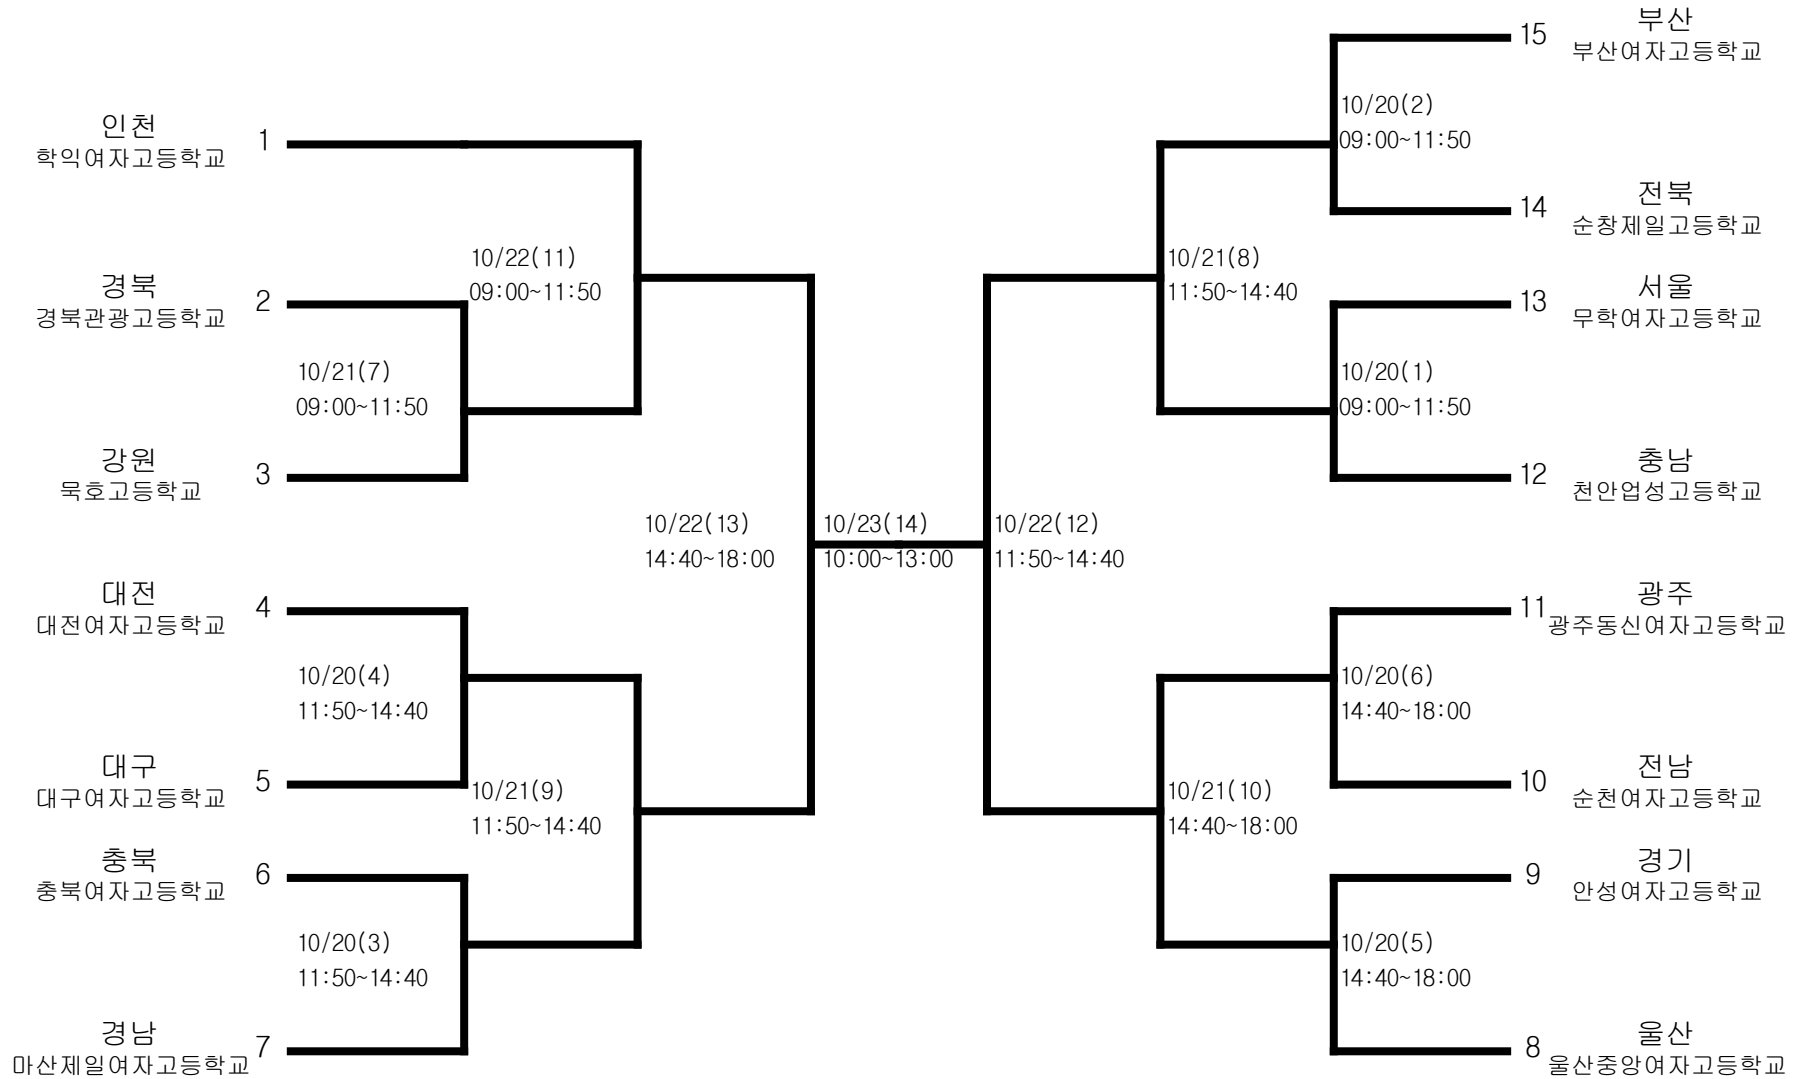

정구-남자고등부-단체전

경기장 : 가좌테니스장

정구-남자고등부-개인복식

경기장 : 가좌테니스장

정구-남자대학부-단체전

경기장 : 가좌테니스장

정구-남자대학부-개인복식

경기장 : 가좌테니스장

정구-남자일반부-단체전

경기장 : 가좌테니스장

정구-남자일반부-개인복식

경기장 : 가좌테니스장

정구-여자고등부-단체전

경기장 : 가좌테니스장

정구-여자고등부-개인복식

경기장 : 가좌테니스장

정구-여자일반부-단체전

경기장 : 가좌테니스장

정구-여자일반부-개인복식

경기장 : 가좌테니스장