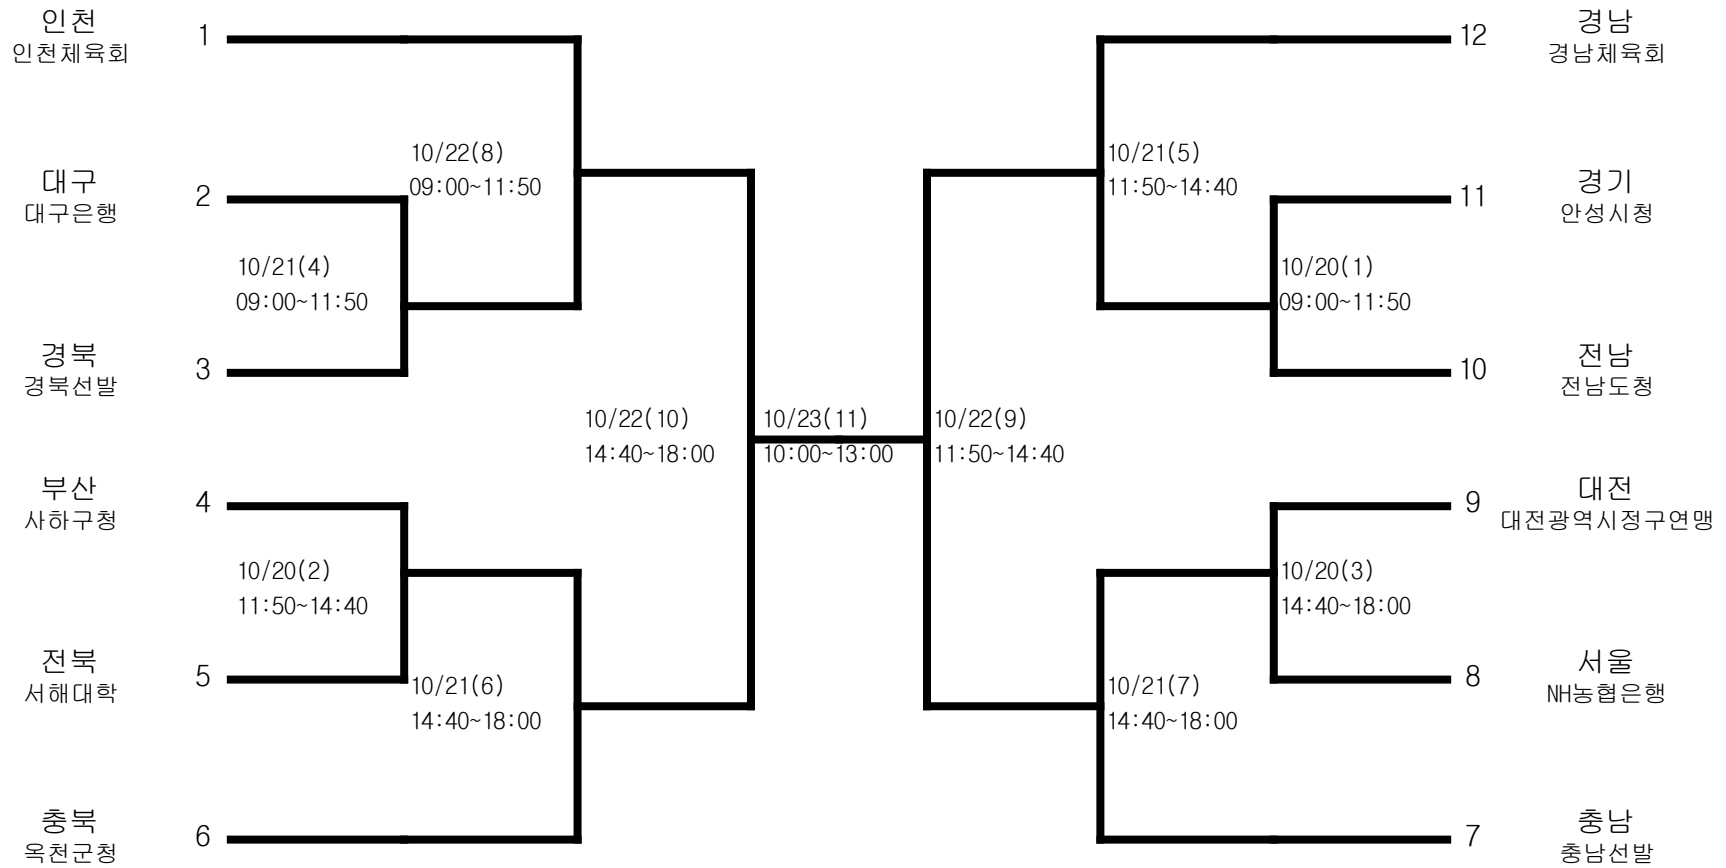

정구-남자고등부-단체전

경기장 : 가좌테니스장

정구-남자고등부-개인복식

경기장 : 가좌테니스장

정구-남자대학부-단체전

경기장 : 가좌테니스장

정구-남자대학부-개인복식

경기장 : 가좌테니스장

정구-남자일반부-단체전

경기장 : 가좌테니스장

정구-남자일반부-개인복식

경기장 : 가좌테니스장

정구-여자고등부-단체전

경기장 : 가좌테니스장

정구-여자고등부-개인복식

경기장 : 가좌테니스장

정구-여자일반부-단체전

경기장 : 가좌테니스장

정구-여자일반부-개인복식

경기장 : 가좌테니스장