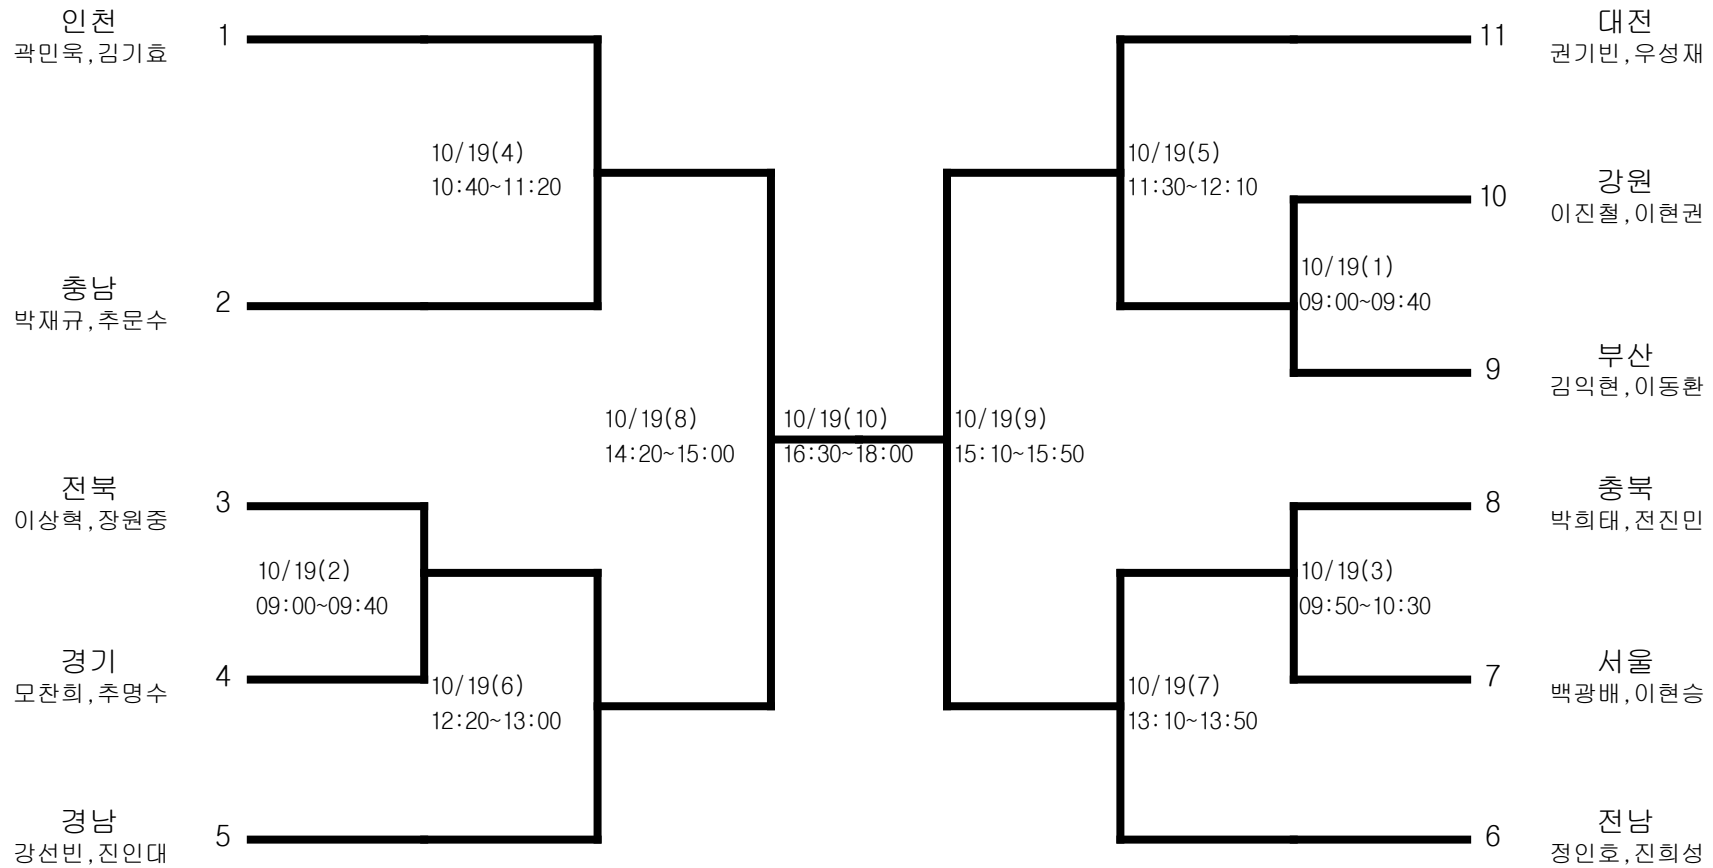

정구-남자고등부-단체전

경기장 : 가좌테니스장

정구-남자고등부-개인복식

경기장 : 가좌테니스장

정구-남자대학부-단체전

경기장 : 가좌테니스장

정구-남자대학부-개인복식

경기장 : 가좌테니스장

정구-남자일반부-단체전

경기장 : 가좌테니스장

정구-남자일반부-개인복식

경기장 : 가좌테니스장

정구-여자고등부-단체전

경기장 : 가좌테니스장

정구-여자고등부-개인복식

경기장 : 가좌테니스장

정구-여자일반부-단체전

경기장 : 가좌테니스장

정구-여자일반부-개인복식

경기장 : 가좌테니스장